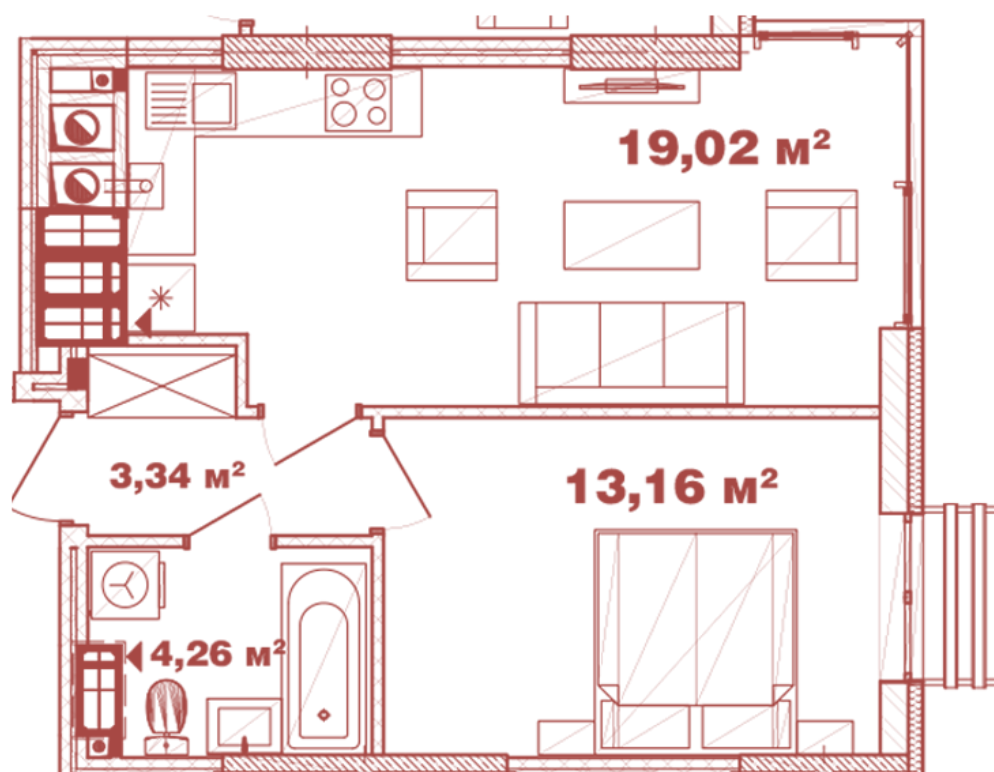

## **Тип планування: №13.7**

Будинок Кришталева, 1  
1 кімнатна, 13-15 Поверх

### **Характеристики**

Загальна площа: 39.78 м<sup>2</sup>

Житлова площа: 13.16 м<sup>2</sup>

Площа кухні: 19.02 м<sup>2</sup>