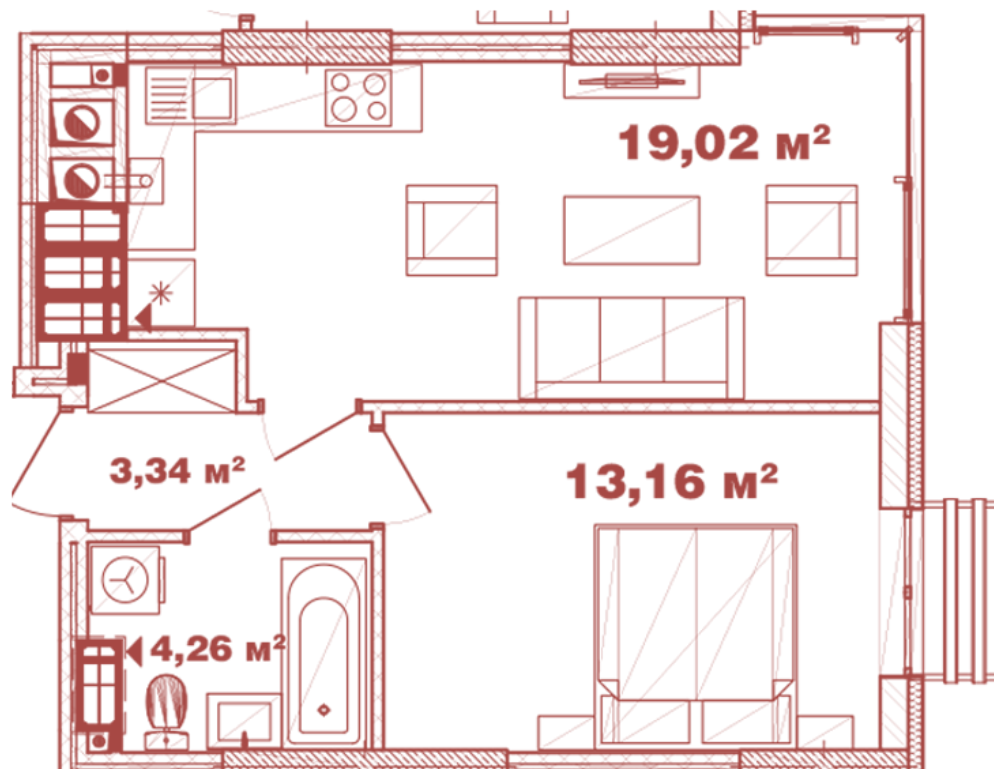

ЖК "Crystal Avenue"

crystal-avenue.com.ua

096 023 03 10

Планування 1 кімнатної квартири в будинку на вул.
Кришталева, 1 – №13.7

Тип планування: №13.7

Будинок Кришталева, 1
1 кімнатна, 13-15 Поверх

Характеристики

Загальна площа: 39.78 м²

Житлова площа: 13.16 м²

Площа кухні: 19.02 м²