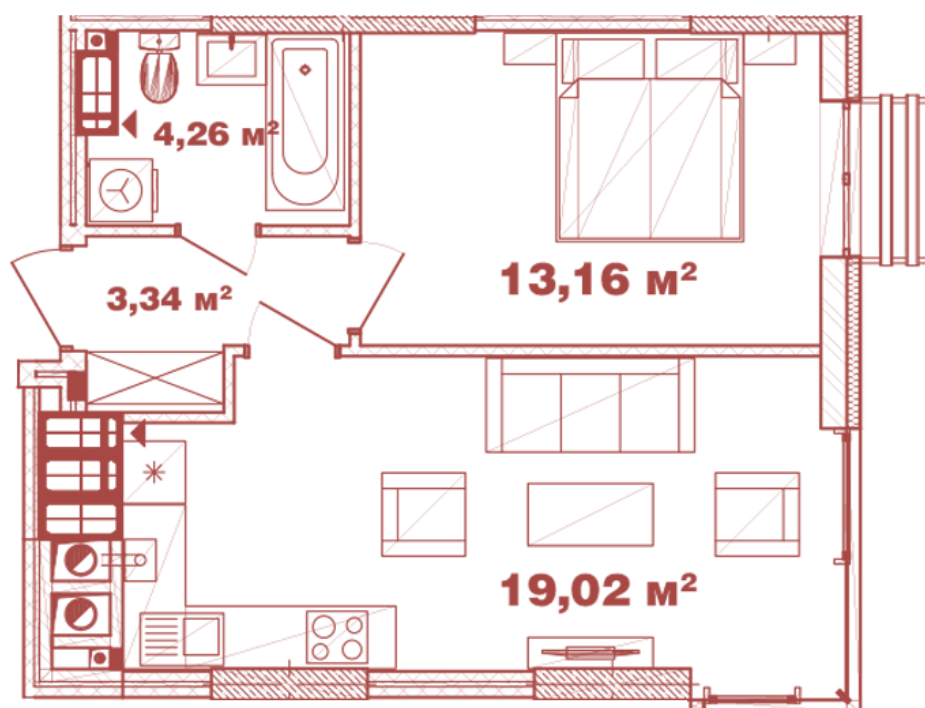

ЖК "Crystal Avenue"

crystal-avenue.com.ua

096 023 03 10

Планування 1 кімнатної квартири в будинку на вул.
Кришталева, 1 – №13.8