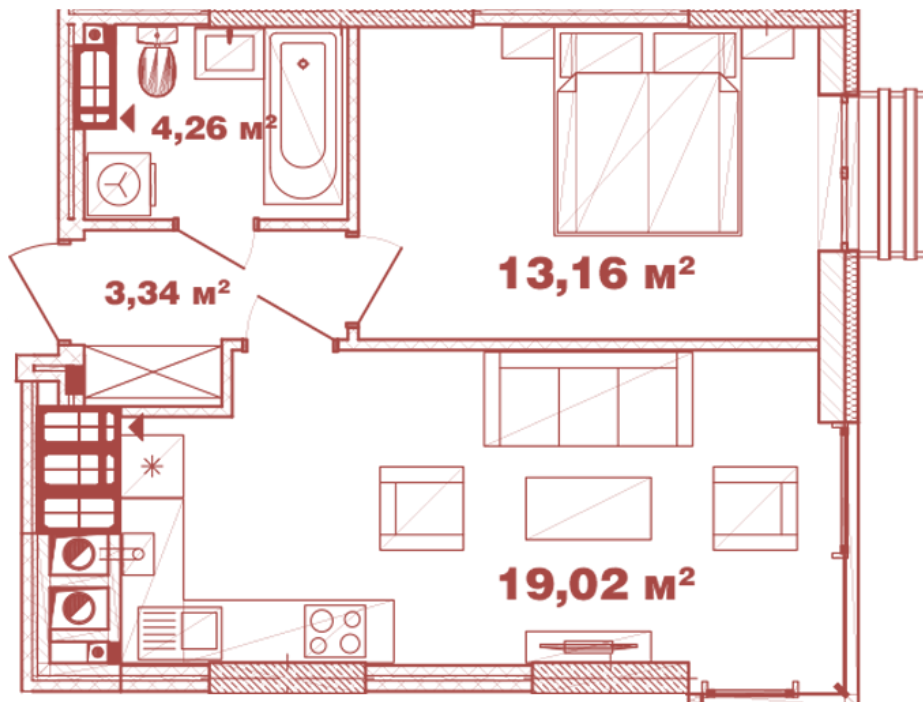

## **Тип планировки: №13.8**

Дом Крышталева, 1  
1 комнатная, 13-15 Этаж

### **Характеристики**

Общая площадь: 39.78 м<sup>2</sup>

Жилая площадь: 13.16 м<sup>2</sup>

Площадь кухни: 19.02 м<sup>2</sup>