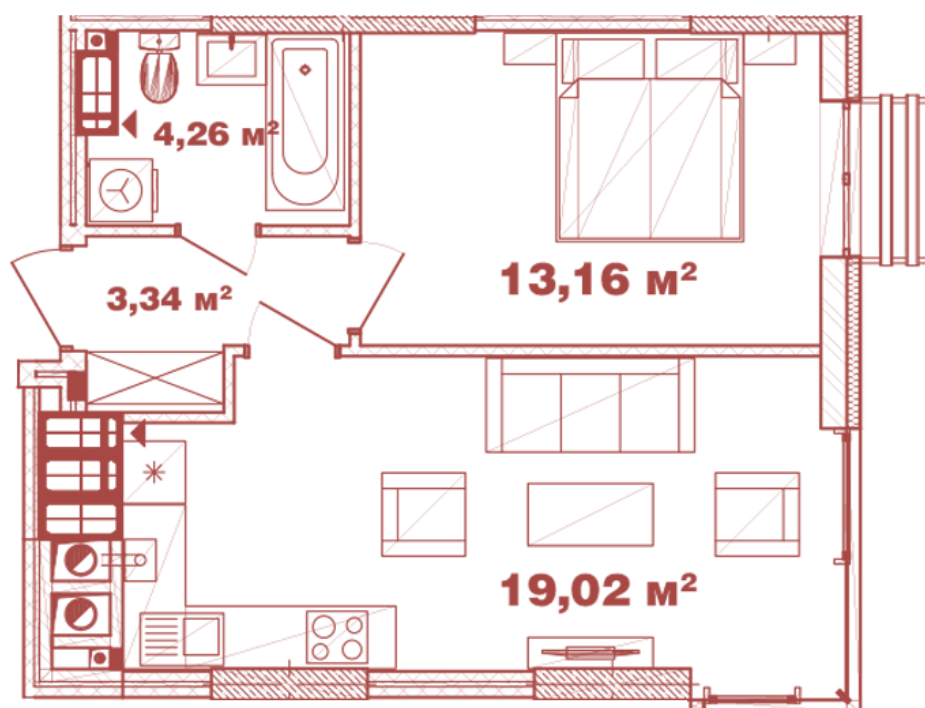

ЖК "Crystal Avenue"

crystal-avenue.com.ua

096 023 03 10

Планування 1 кімнатної квартири в будинку на вул.
Кришталева, 1 – №13.8

Тип планування: №13.8

Будинок Кришталева, 1
1 кімнатна, 13-15 Поверх

Характеристики

Загальна площа: 39.78 м²

Житлова площа: 13.16 м²

Площа кухні: 19.02 м²