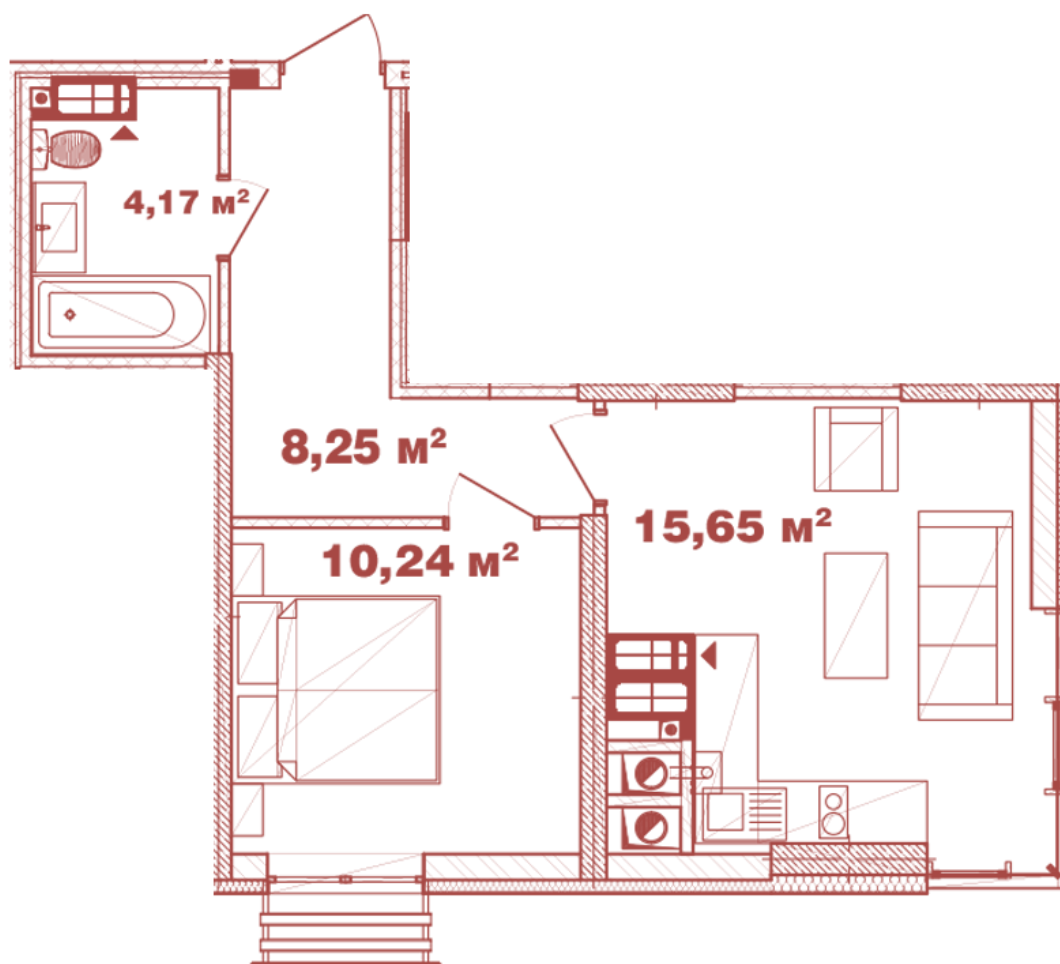

ЖК "Crystal Avenue"

crystal-avenue.com.ua

096 023 03 10

Планування 1 кімнатної квартири в будинку на вул.
Кришталева, 1 – №13.9

Тип планування: №13.9

Будинок Кришталева, 1
1 кімнатна, 13-15 Поверх

Характеристики

Загальна площа: 38.49 м²

Житлова площа: 10.24 м²

Площа кухні: 15.62 м²