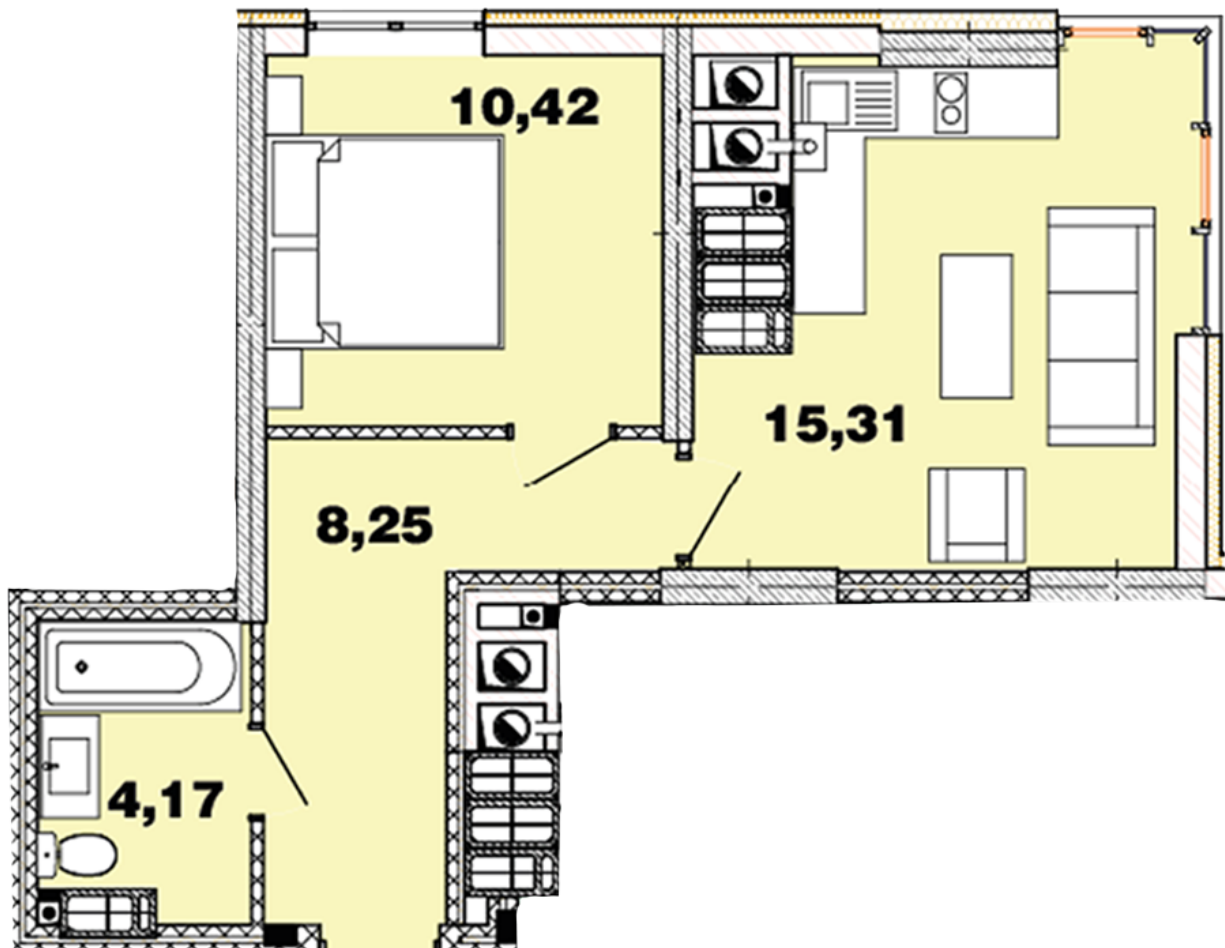

ЖК "Crystal Avenue"

crystal-avenue.com.ua

096 023 03 10

Планування 1 кімнатної квартири в будинку на вул.
Кришталева, 1 – №16.6

Тип планування: №16.6

Будинок Кришталева, 1
1 кімнатна, 16-17 Поверх

Характеристики

Загальна площа: 38.14 м²

Житлова площа: 10.42 м²

Площа кухні: 15.31 м²