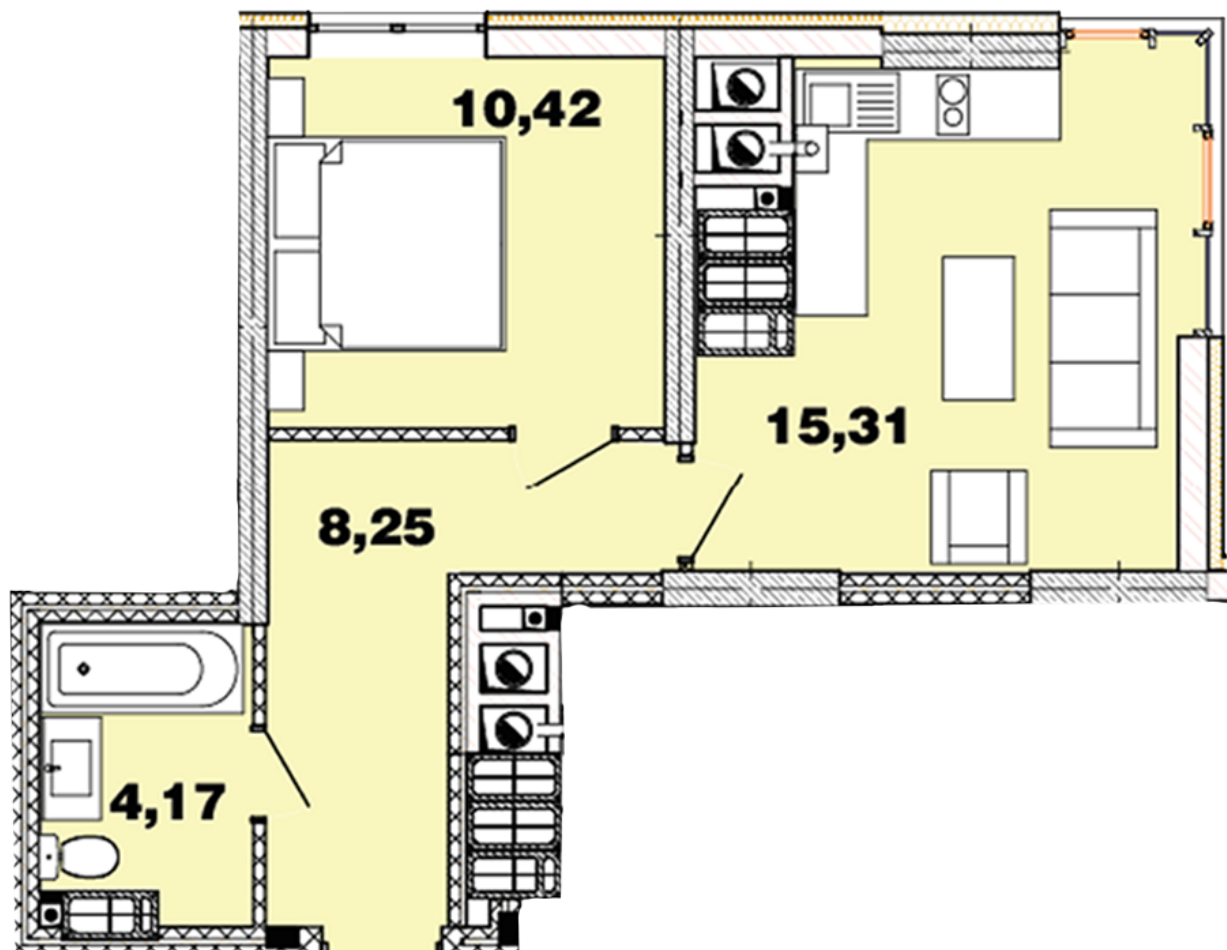

ЖК "Crystal Avenue"

crystal-avenue.com.ua

096 023 03 10

Планування 1 кімнатної квартири в будинку на вул.
Кришталева, 1 – №16.6

Тип планування: №16.6

Будинок Кришталева, 1
1 кімнатна, 16-17 Поверх

Характеристики

Загальна площа: 38.14 м²

Житлова площа: 10.42 м²

Площа кухні: 15.31 м²