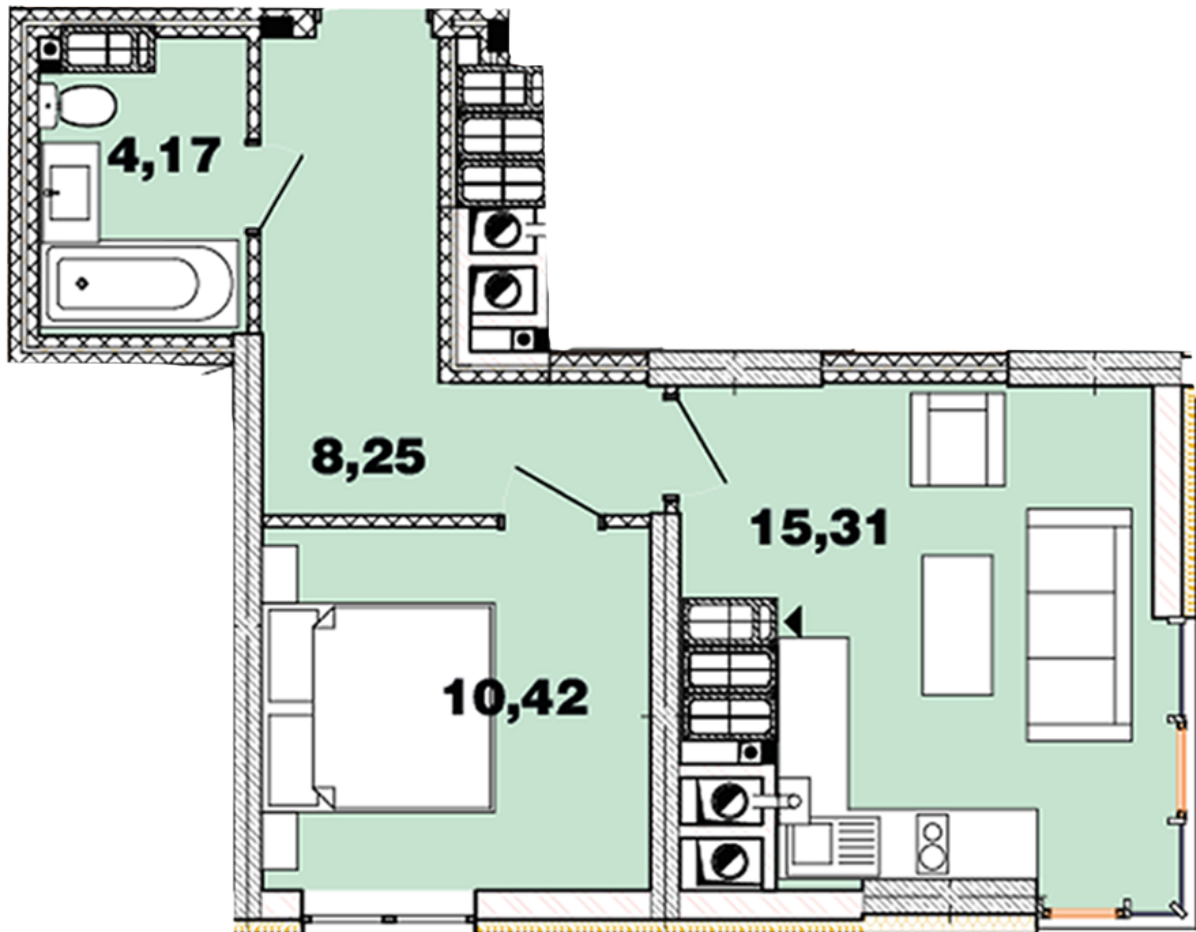

ЖК "Crystal Avenue"

crystal-avenue.com.ua

0444992503

0676629134

Планировка 1 комнатной квартиры в доме на ул.
Крышталева, 1 — №16.9

Тип планировки: №16.9

Дом Крышталева, 1
1 комнатная, 16-17 Этаж

Характеристики

Общая площадь: 38.14 м²

Жилая площадь: 10.42 м²

Площадь кухни: 15.31 м²