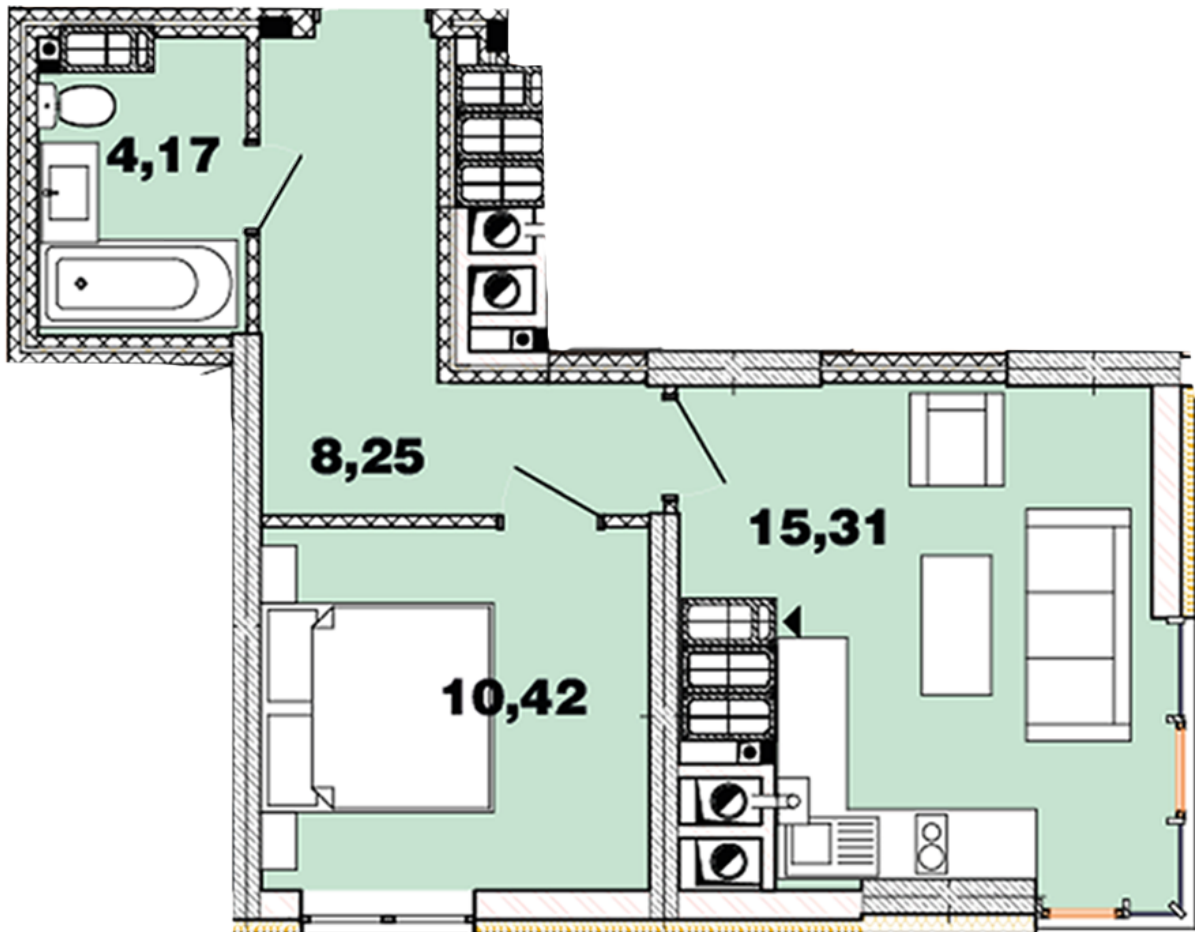

ЖК "Crystal Avenue"

crystal-avenue.com.ua

096 023 03 10

Планування 1 кімнатної квартири в будинку на вул.
Кришталева, 1 – №16.9

Тип планування: №16.9

Будинок Кришталева, 1
1 кімнатна, 16-17 Поверх

Характеристики

Загальна площа: 38.14 м²

Житлова площа: 10.42 м²

Площа кухні: 15.31 м²