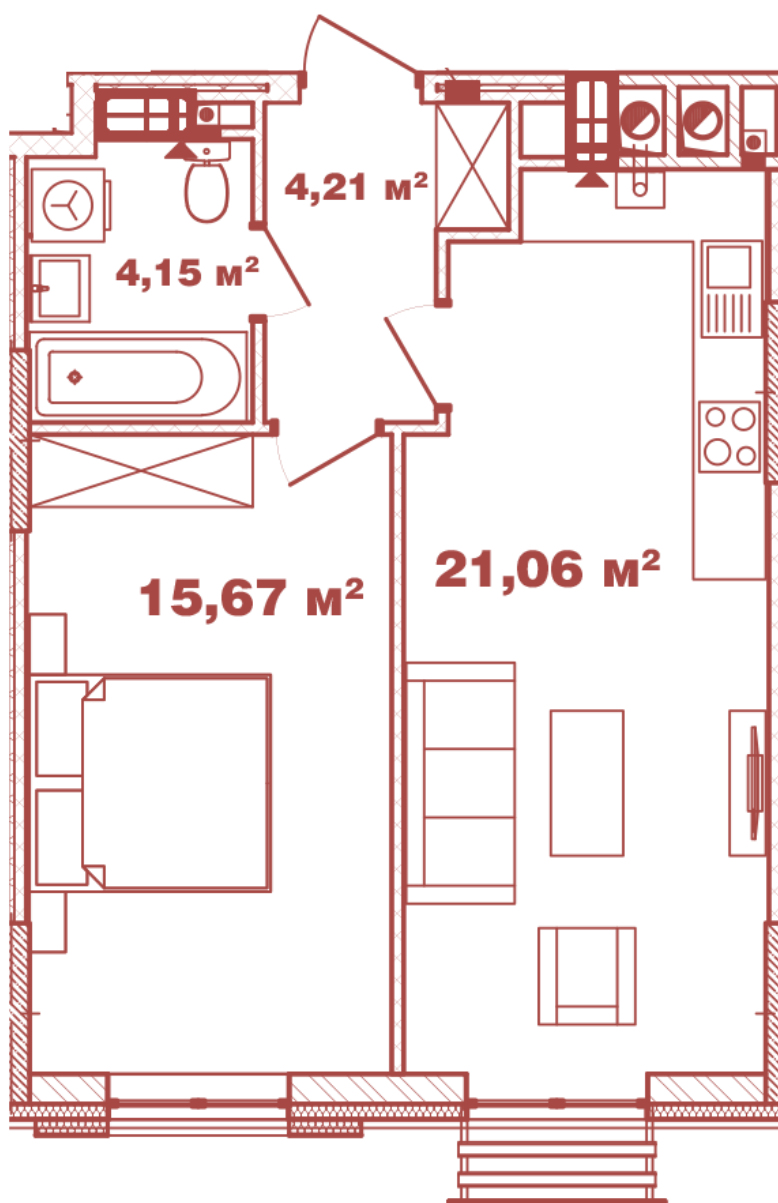

# ЖК "Crystal Avenue"

crystal-avenue.com.ua

096 023 03 10

Планування 1 кімнатної квартири в будинку на вул.  
Кришталева, 1 – №2.11

## **Тип планування: №2.11**

Будинок Кришталева, 1  
1 кімнатна, 2-12 Поверх

### **Характеристики**

Загальна площа: 45.09 м<sup>2</sup>

Житлова площа: 15.67 м<sup>2</sup>

Площа кухні: 21.06 м<sup>2</sup>