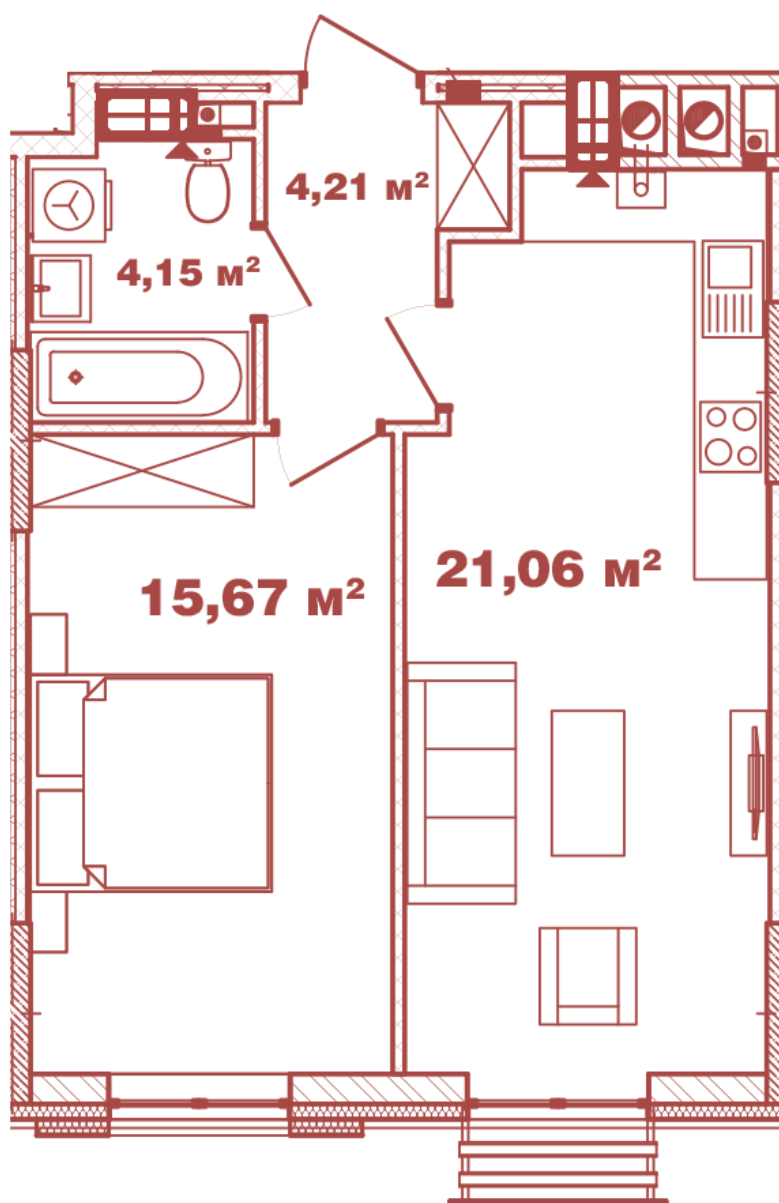

ЖК "Crystal Avenue"

crystal-avenue.com.ua

096 023 03 10

Планування 1 кімнатної квартири в будинку на вул.
Кришталева, 1 – №2.11

Тип планування: №2.11

Будинок Кришталева, 1
1 кімнатна, 2-12 Поверх

Характеристики

Загальна площа: 45.09 м²

Житлова площа: 15.67 м²

Площа кухні: 21.06 м²