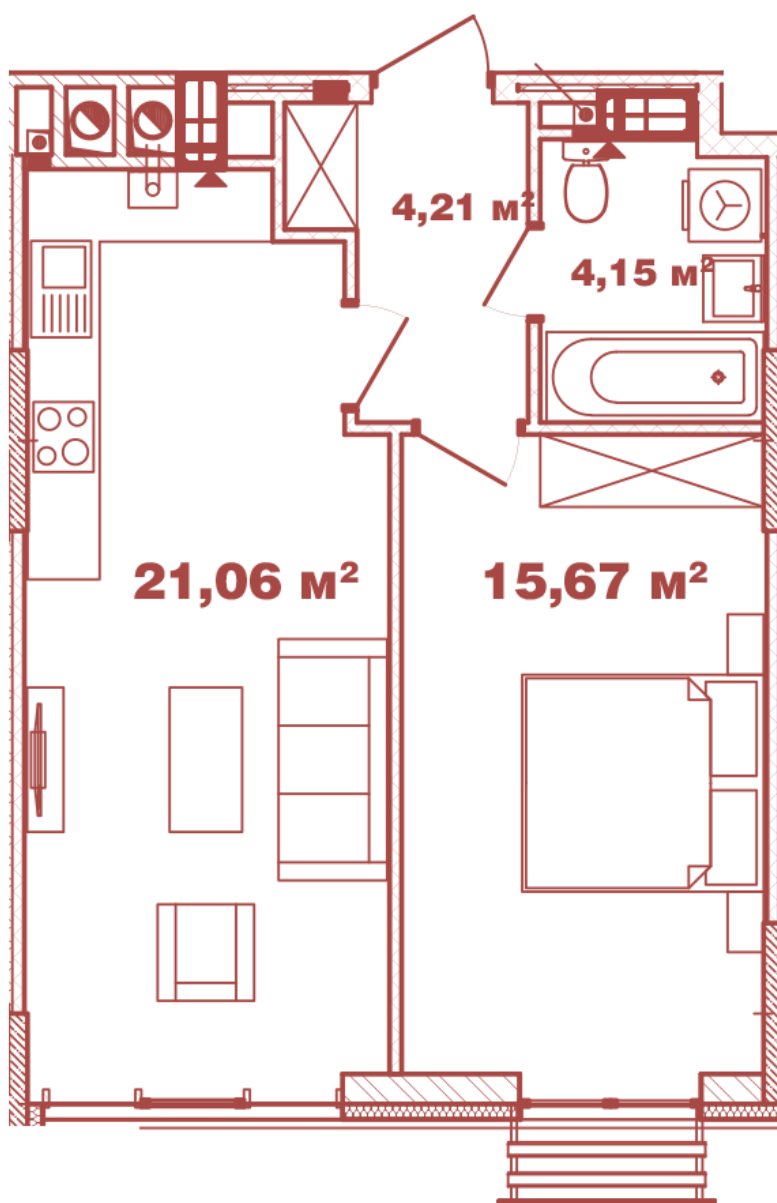

ЖК "Crystal Avenue"

crystal-avenue.com.ua

096 023 03 10

Планування 1 кімнатної квартири в будинку на вул.
Кришталева, 1 – №2.12

Тип планування: №2.12

Будинок Кришталева, 1
1 кімнатна, 2-12 Поверх

Характеристики

Загальна площа: 45.09 м²

Житлова площа: 15.67 м²

Площа кухні: 21.06 м²