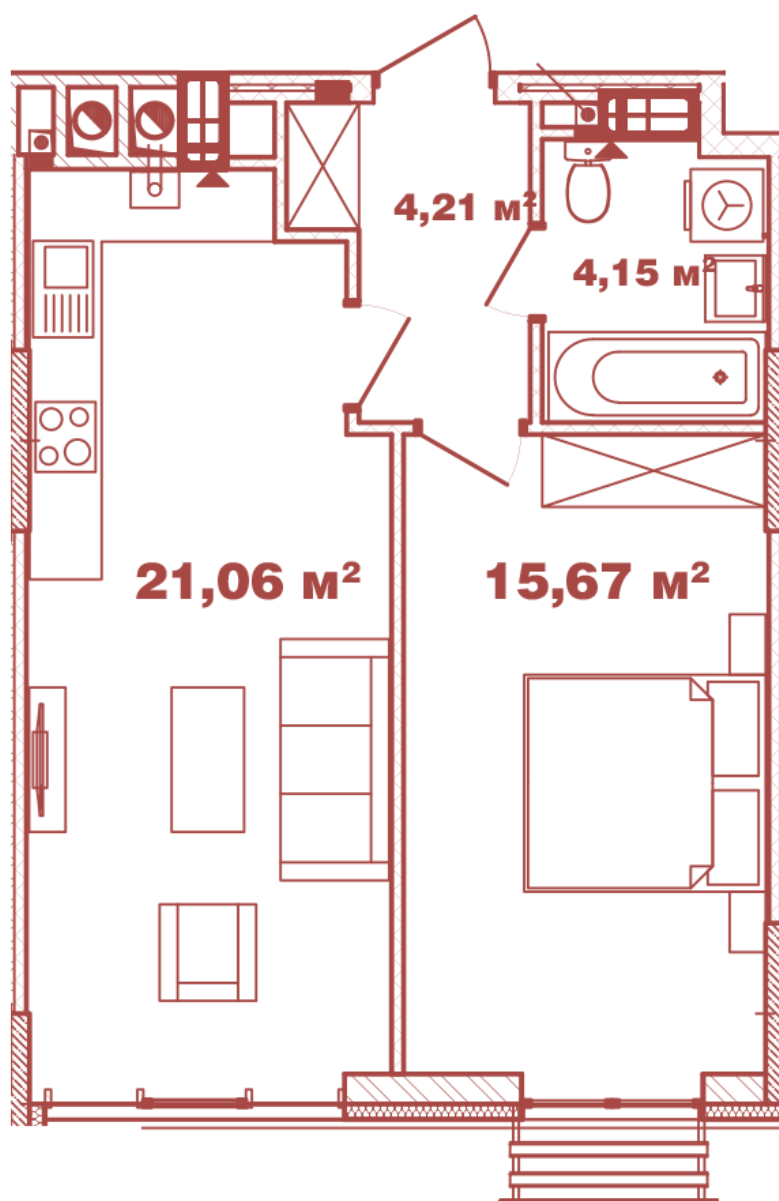

ЖК "Crystal Avenue"

crystal-avenue.com.ua

096 023 03 10

Планування 1 кімнатної квартири в будинку на вул.
Кришталева, 1 – №2.12

Тип планування: №2.12

Будинок Кришталева, 1
1 кімнатна, 2-12 Поверх

Характеристики

Загальна площа: 45.09 м²

Житлова площа: 15.67 м²

Площа кухні: 21.06 м²