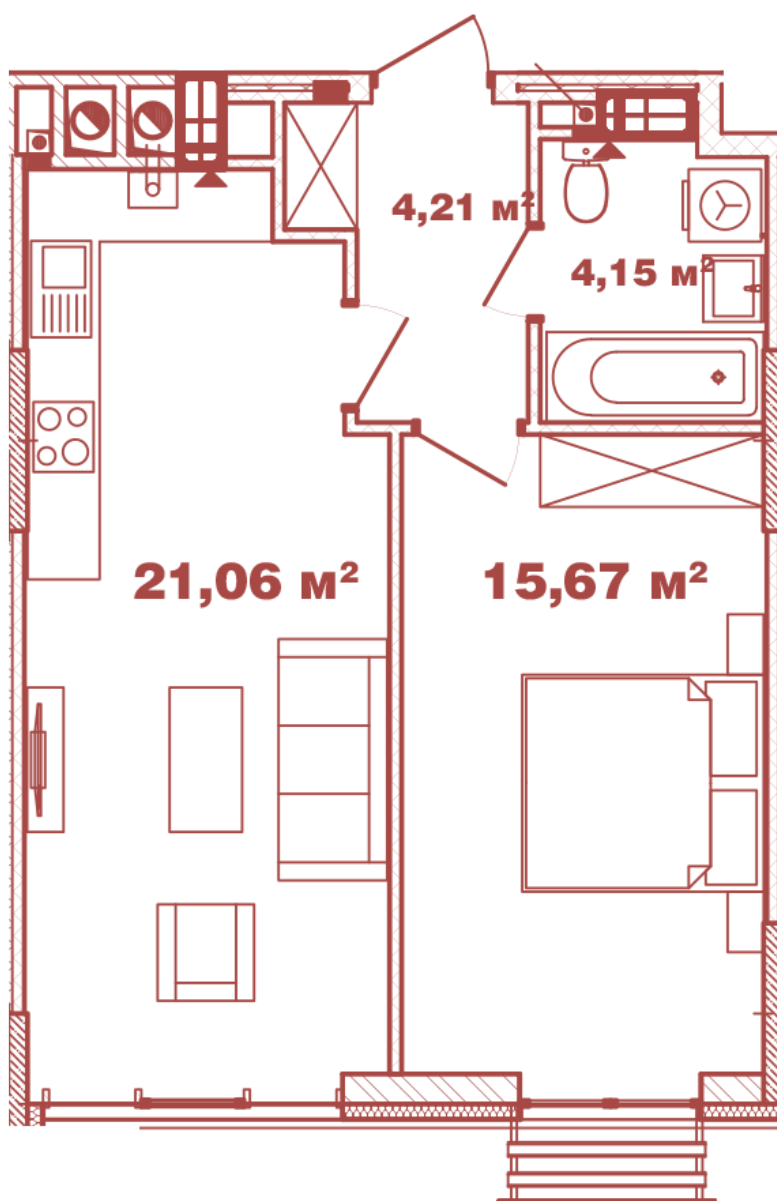

ЖК "Crystal Avenue"

crystal-avenue.com.ua

096 023 03 10

Планування 1 кімнатної квартири в будинку на вул.
Кришталева, 1 – №2.12

Тип планування: №2.12

Будинок Кришталева, 1
1 кімнатна, 2-12 Поверх

Характеристики

Загальна площа: 45.09 м²

Житлова площа: 15.67 м²

Площа кухні: 21.06 м²