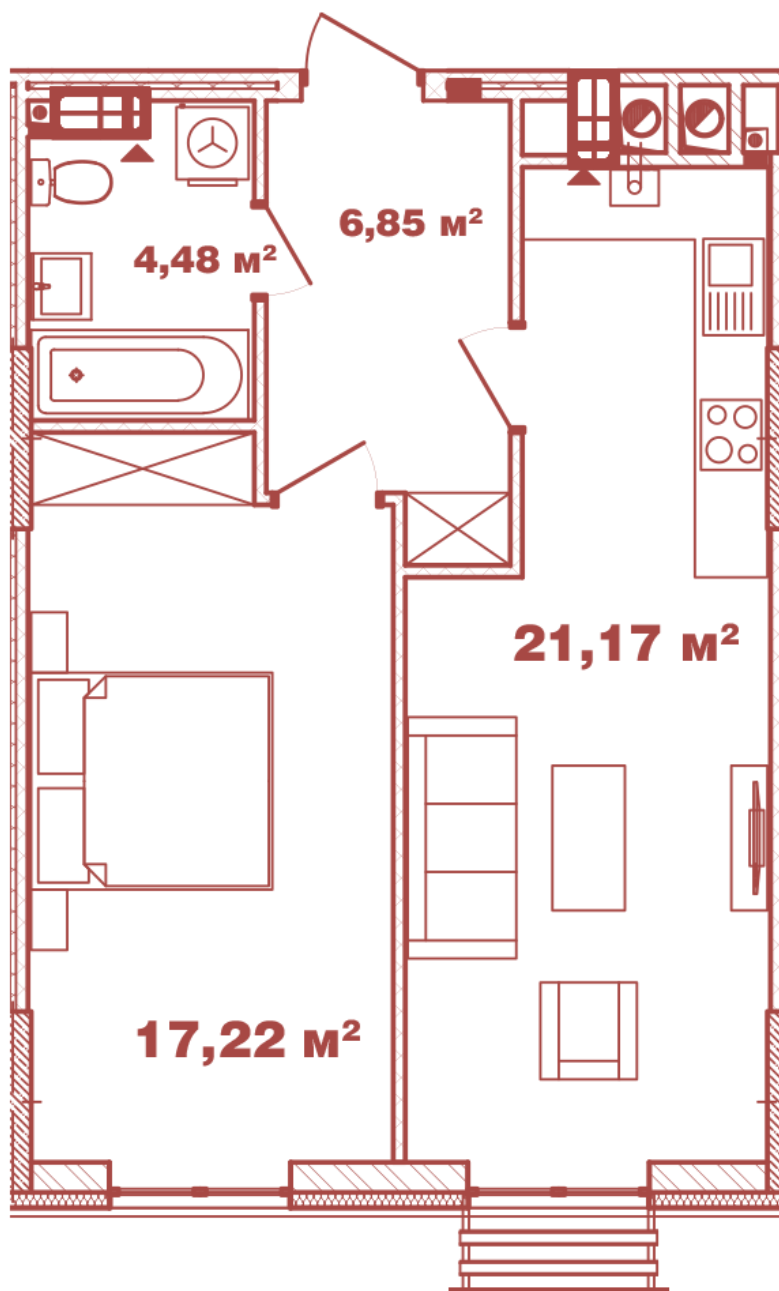

# ЖК "Crystal Avenue"

crystal-avenue.com.ua

096 023 03 10

Планування 1 кімнатної квартири в будинку на вул.  
Кришталева, 1 – №2.13

## **Тип планування: №2.13**

Будинок Кришталева, 1  
1 кімнатна, 2-12 Поверх

### **Характеристики**

Загальна площа: 49.72 м<sup>2</sup>

Житлова площа: 17.22 м<sup>2</sup>

Площа кухні: 21.17 м<sup>2</sup>