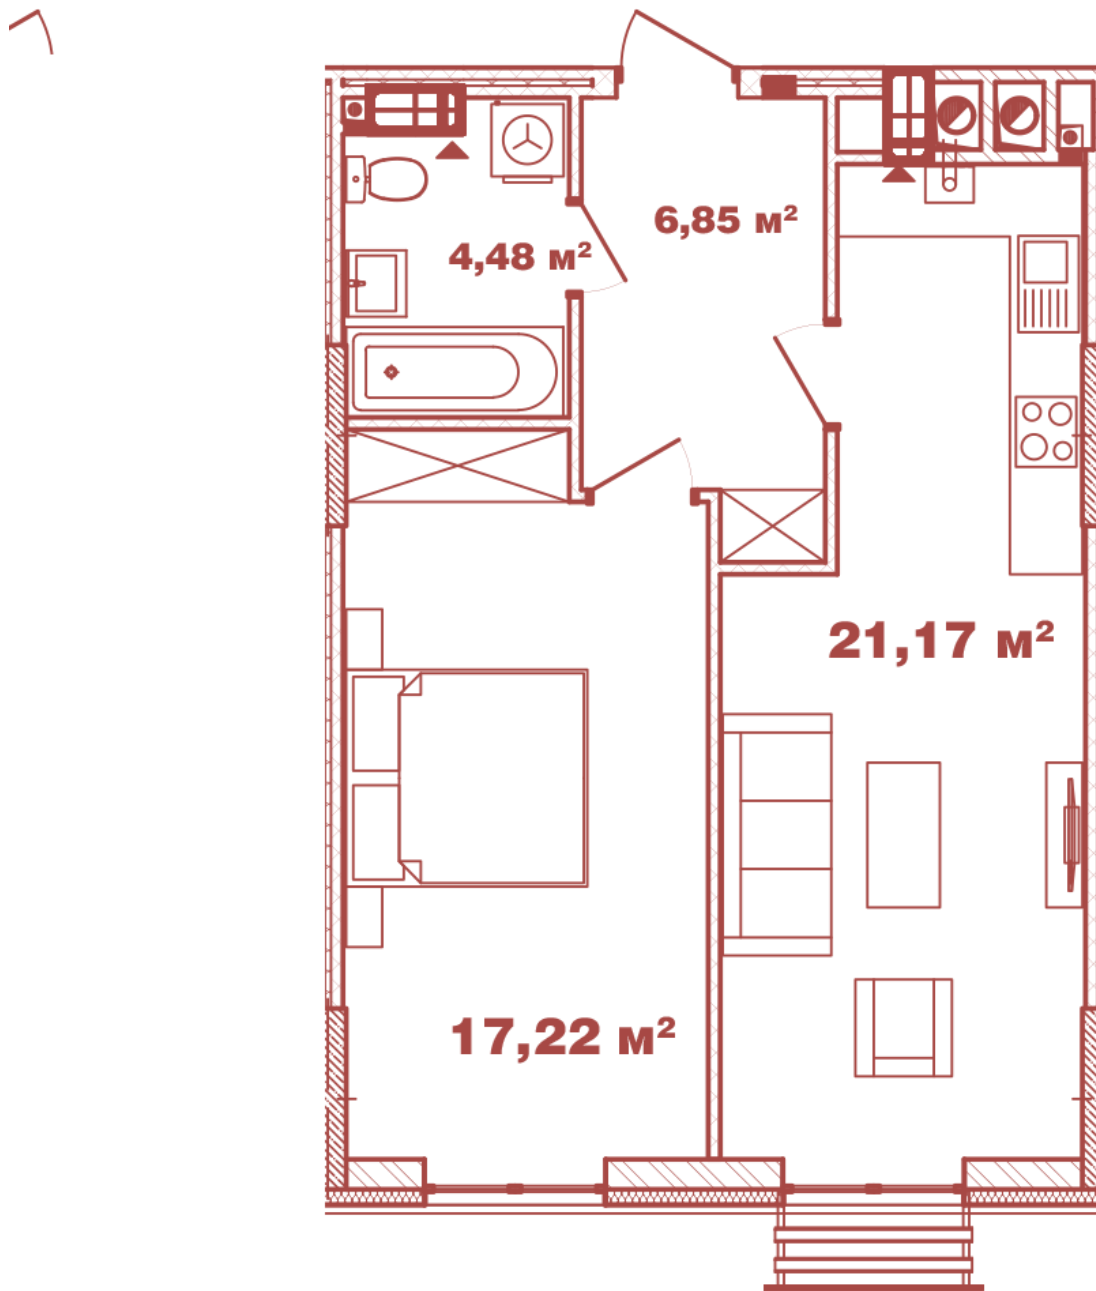

ЖК "Crystal Avenue"

crystal-avenue.com.ua

0444992503

0676629134

Планировка 1 комнатной квартиры в доме на ул. Крышталева, 1 – №2.13

Тип планировки: №2.13

Дом Крышталева, 1
0 комнатная, 2-12 Этаж

Характеристики

Общая площадь: 49.72 м²

Жилая площадь: 17.22 м²

Площадь кухни: 21.17 м²