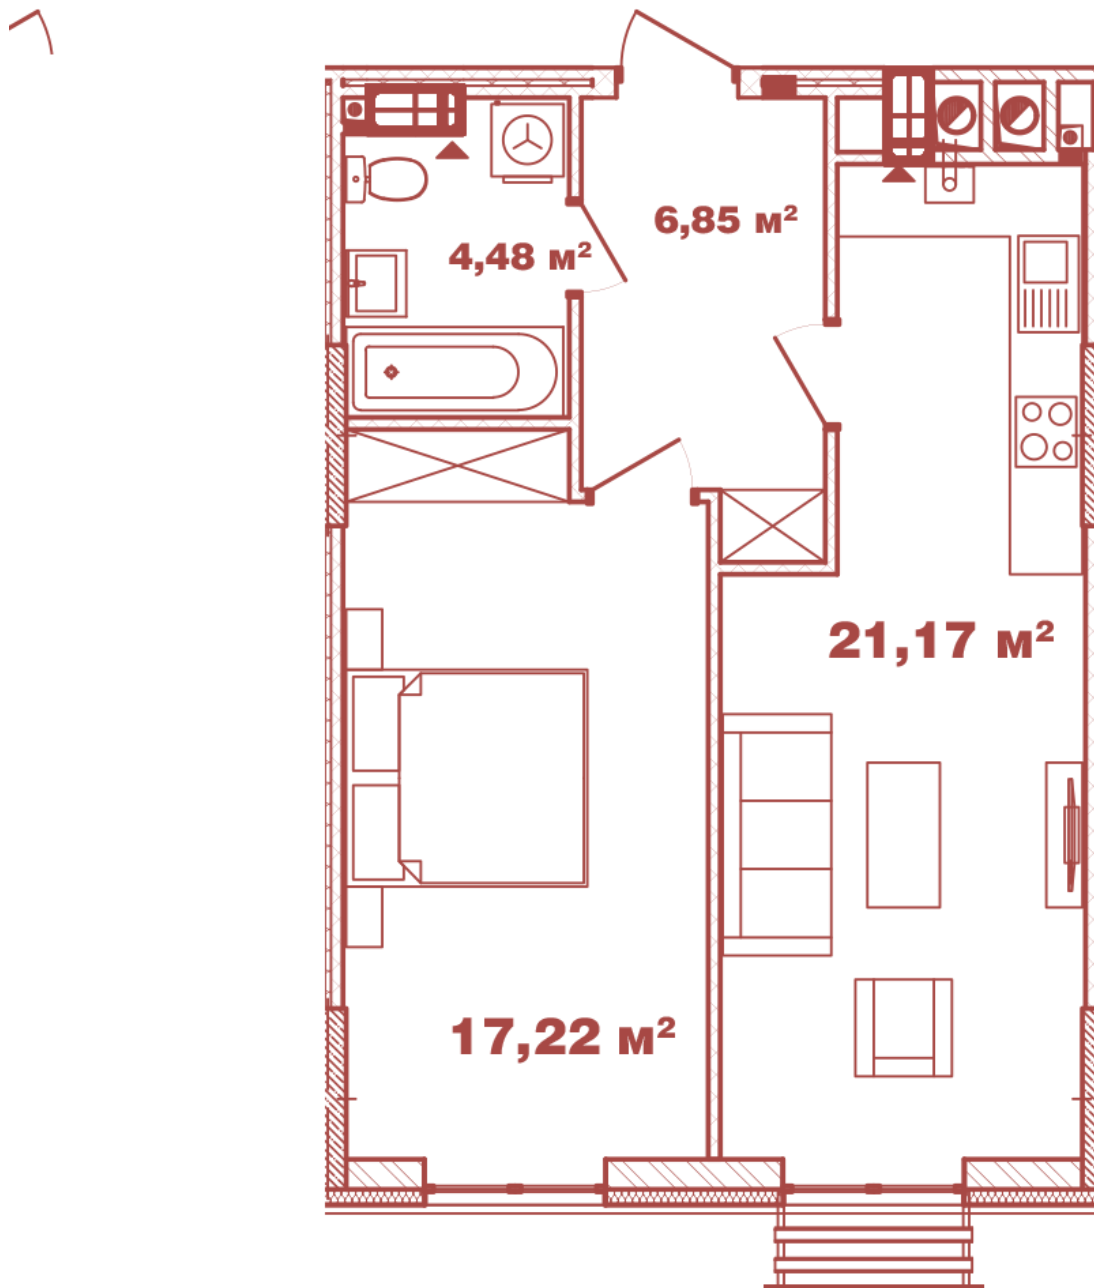

## Планування 1 кімнатної квартири в будинку на вул. Кришталева, 1 – №2.13

## **Тип планування: №2.13**

Будинок Кришталева, 1  
1 кімнатна, 2-12 Поверх

### **Характеристики**

Загальна площа: 49.72 м<sup>2</sup>

Житлова площа: 17.22 м<sup>2</sup>

Площа кухні: 21.17 м<sup>2</sup>