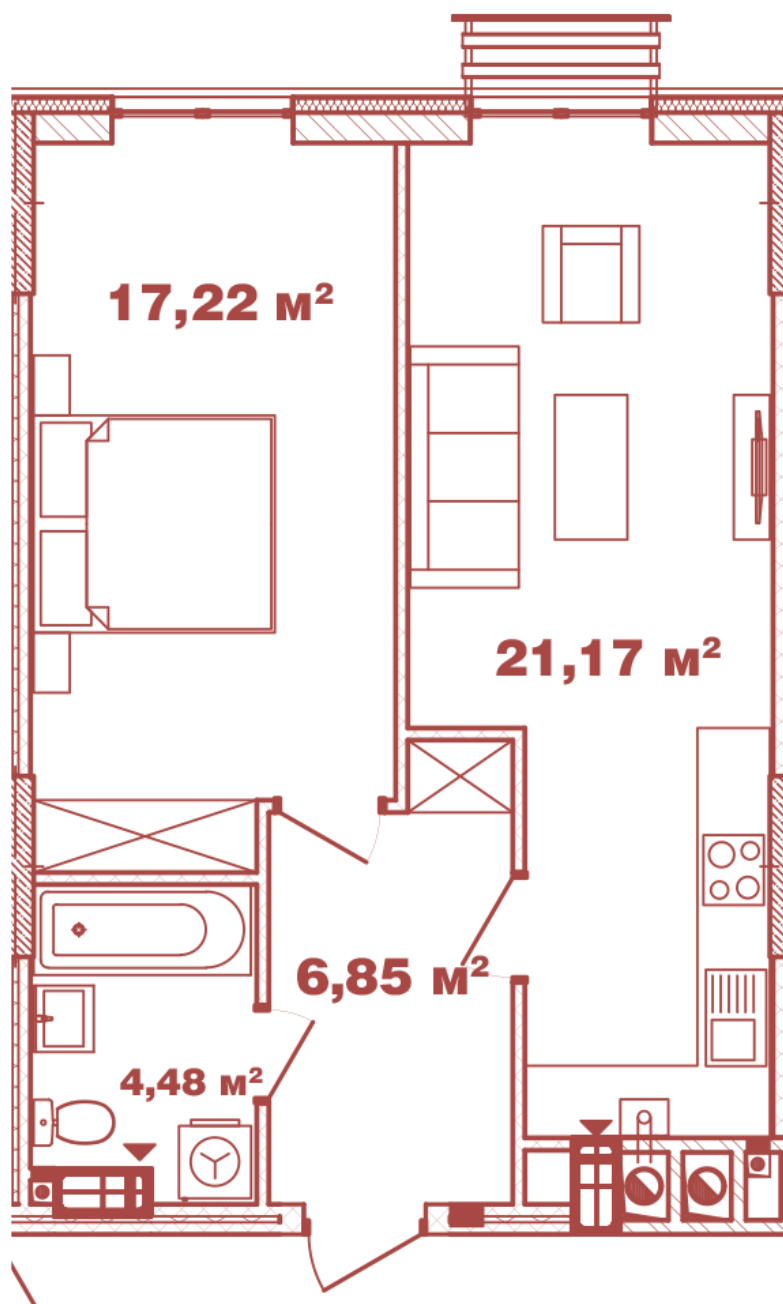

ЖК "Crystal Avenue"

crystal-avenue.com.ua

096 023 03 10

Планування 1 кімнатної квартири в будинку на вул.
Кришталева, 1 – №2.2

Тип планування: №2.2

Будинок Кришталева, 1
1 кімнатна, 2-12 Поверх

Характеристики

Загальна площа: 49.72 м²

Житлова площа: 17.22 м²

Площа кухні: 21.17 м²