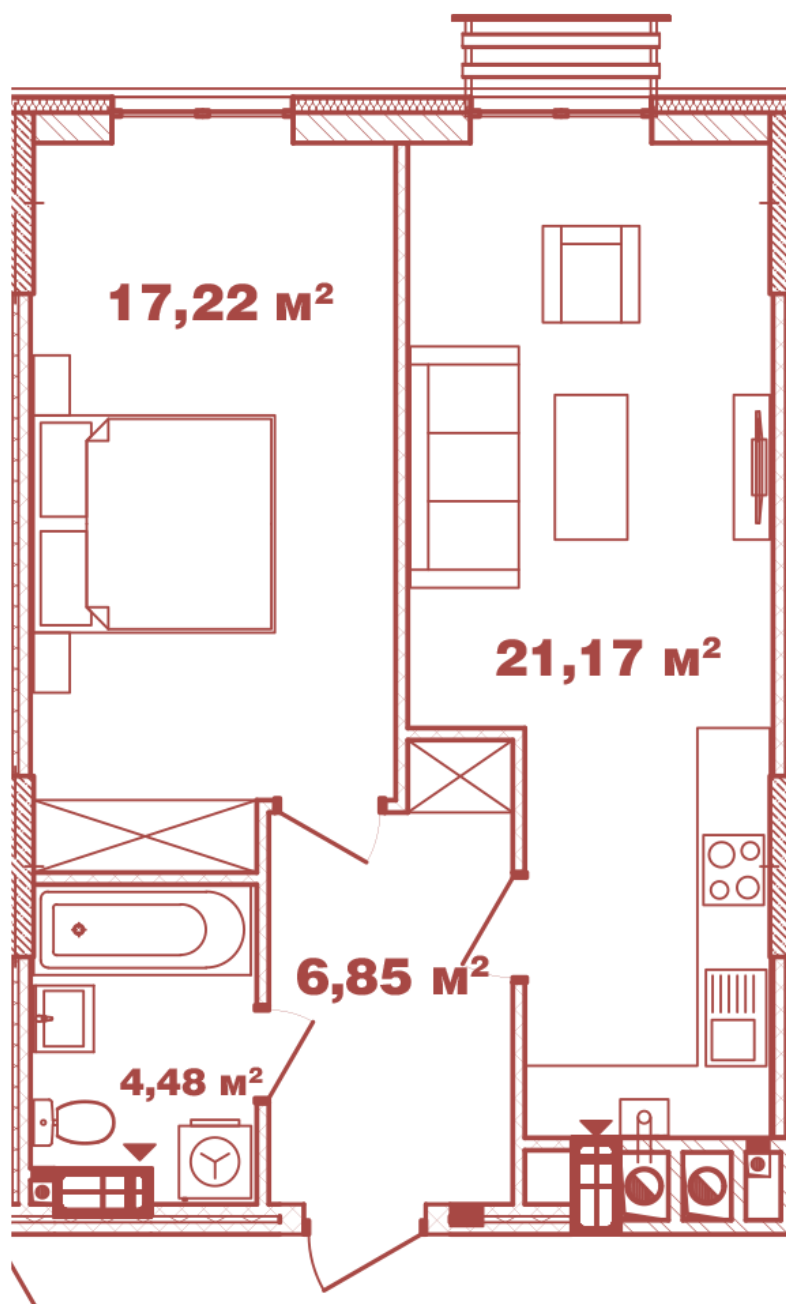

ЖК "Crystal Avenue"

crystal-avenue.com.ua

096 023 03 10

Планування 1 кімнатної квартири в будинку на вул.
Кришталева, 1 – №2.2

Тип планування: №2.2

Будинок Кришталева, 1
1 кімнатна, 2-12 Поверх

Характеристики

Загальна площа: 49.72 м²

Житлова площа: 17.22 м²

Площа кухні: 21.17 м²