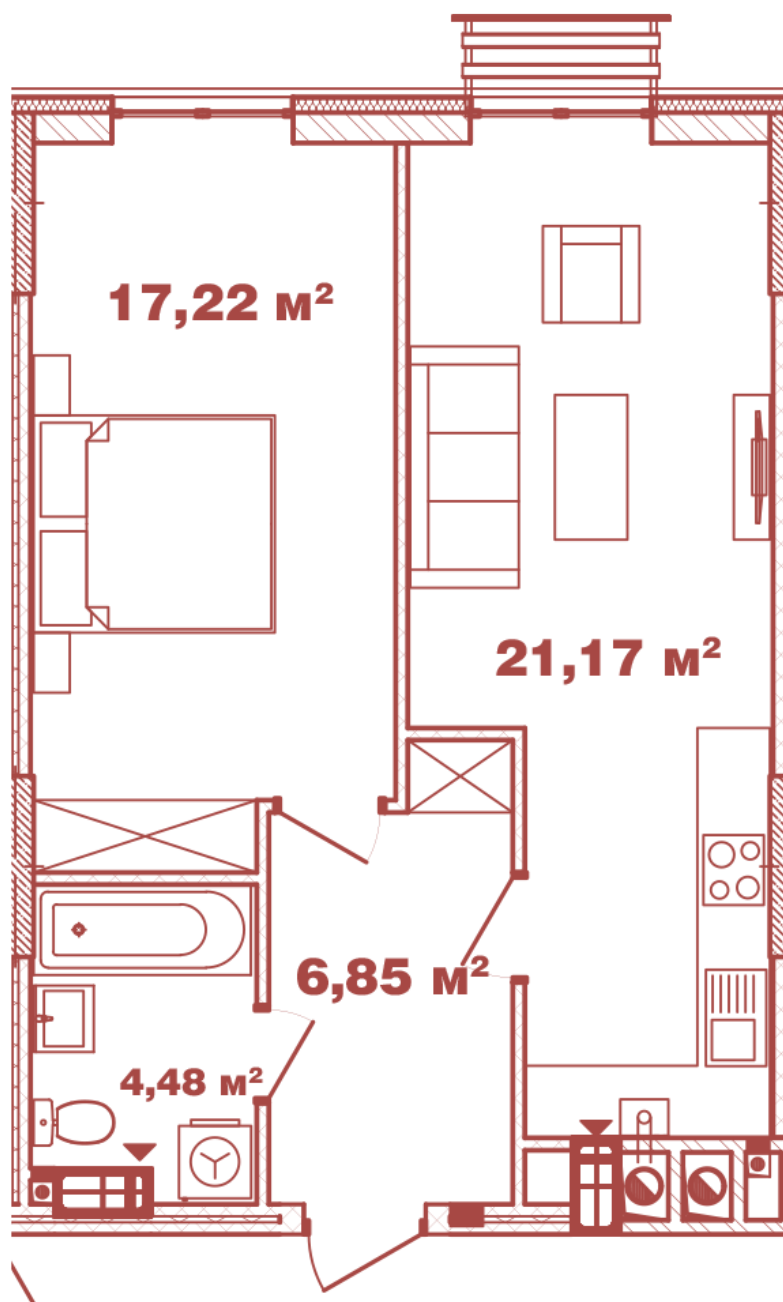

ЖК "Crystal Avenue"

crystal-avenue.com.ua

096 023 03 10

Планування 1 кімнатної квартири в будинку на вул.
Кришталева, 1 – №2.2

Тип планування: №2.2

Будинок Кришталева, 1
1 кімнатна, 2-12 Поверх

Характеристики

Загальна площа: 49.72 м²

Житлова площа: 17.22 м²

Площа кухні: 21.17 м²