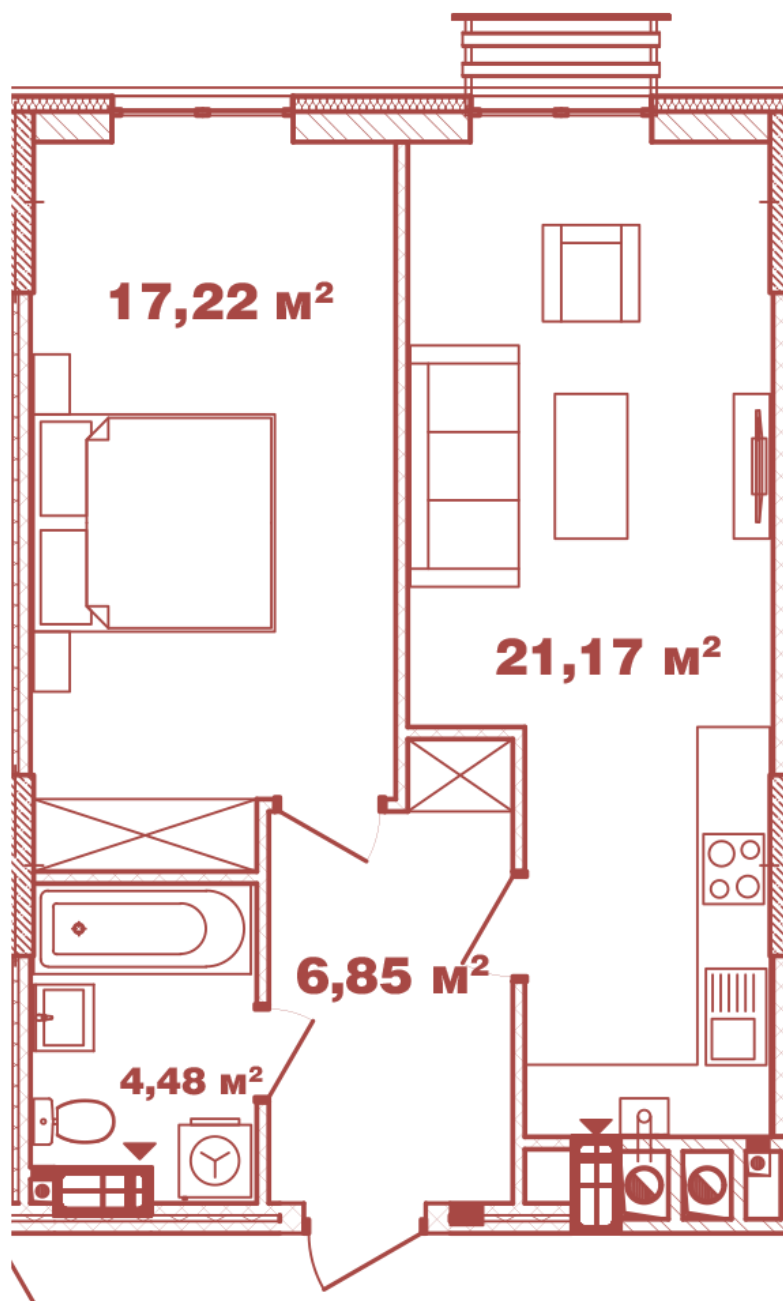

# ЖК "Crystal Avenue"

crystal-avenue.com.ua

0444992503

0676629134

Планировка 1 комнатной квартиры в доме на ул.  
Крышталева, 1 – №2.2

## **Тип планировки: №2.2**

Дом Крышталева, 1  
1 комнатная, 2-12 Этаж

### **Характеристики**

Общая площадь: 49.72 м<sup>2</sup>

Жилая площадь: 17.22 м<sup>2</sup>

Площадь кухни: 21.17 м<sup>2</sup>