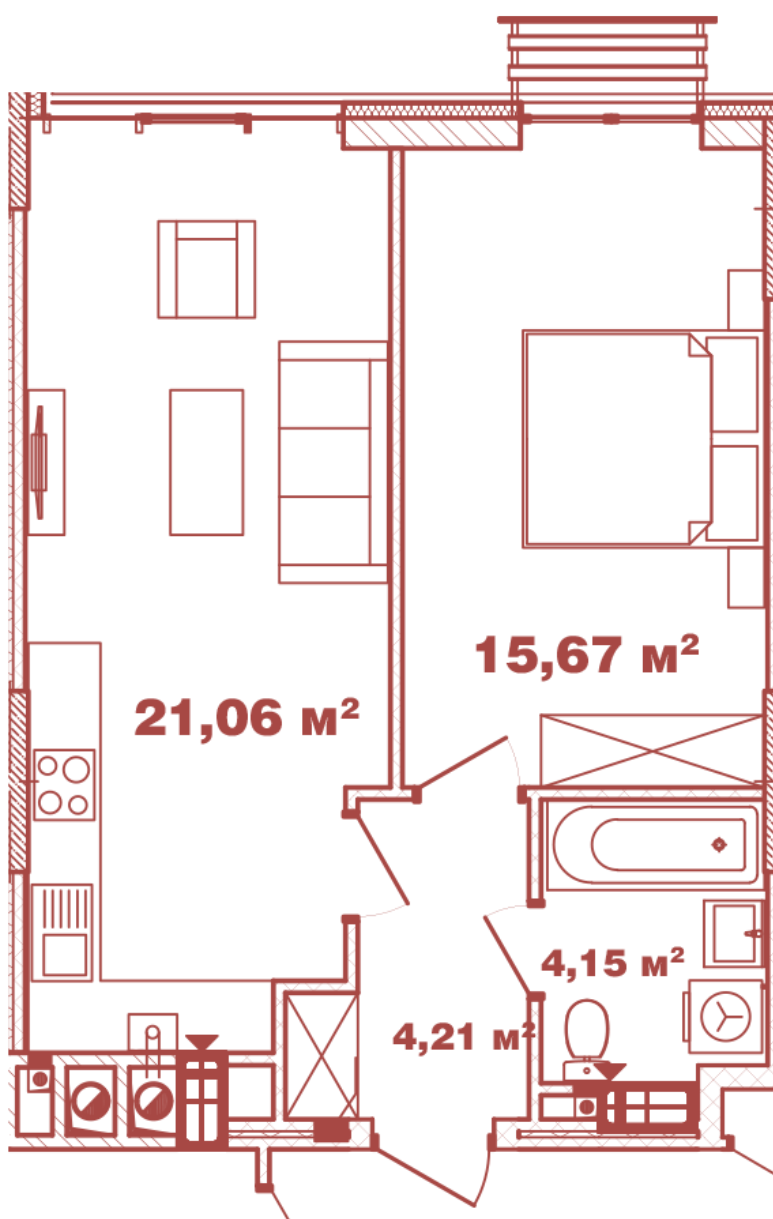

ЖК "Crystal Avenue"

crystal-avenue.com.ua

096 023 03 10

Планування 1 кімнатної квартири в будинку на вул.
Кришталева, 1 – №2.3

Тип планування: №2.3

Будинок Кришталева, 1
1 кімнатна, 2-12 Поверх

Характеристики

Загальна площа: 45.09 м²

Житлова площа: 15.67 м²

Площа кухні: 21.06 м²