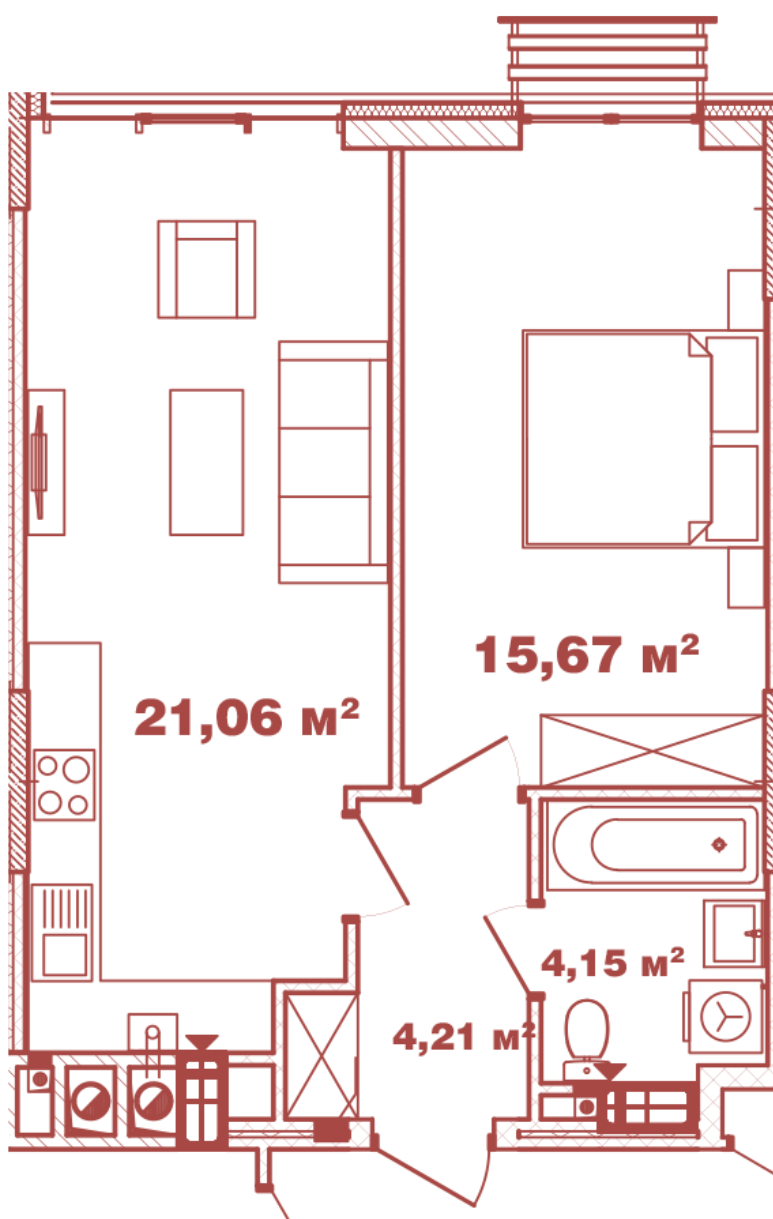

# ЖК "Crystal Avenue"

crystal-avenue.com.ua

096 023 03 10

Планування 1 кімнатної квартири в будинку на вул.  
Кришталева, 1 – №2.3

## **Тип планування: №2.3**

Будинок Кришталева, 1  
1 кімнатна, 2-12 Поверх

### **Характеристики**

Загальна площа: 45.09 м<sup>2</sup>

Житлова площа: 15.67 м<sup>2</sup>

Площа кухні: 21.06 м<sup>2</sup>