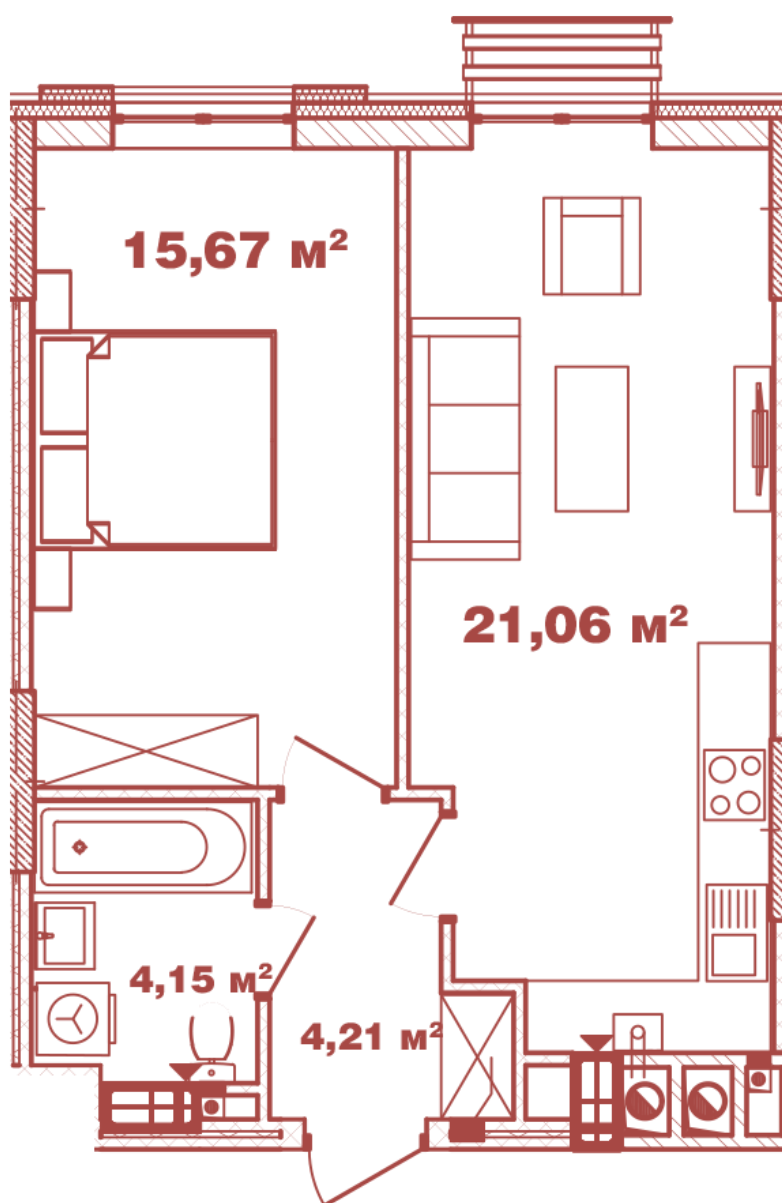

ЖК "Crystal Avenue"

crystal-avenue.com.ua

096 023 03 10

Планування 1 кімнатної квартири в будинку на вул.
Кришталева, 1 – №2.4

Тип планування: №2.4

Будинок Кришталева, 1
1 кімнатна, 2-12 Поверх

Характеристики

Загальна площа: 45.09 м²

Житлова площа: 15.67 м²

Площа кухні: 21.06 м²