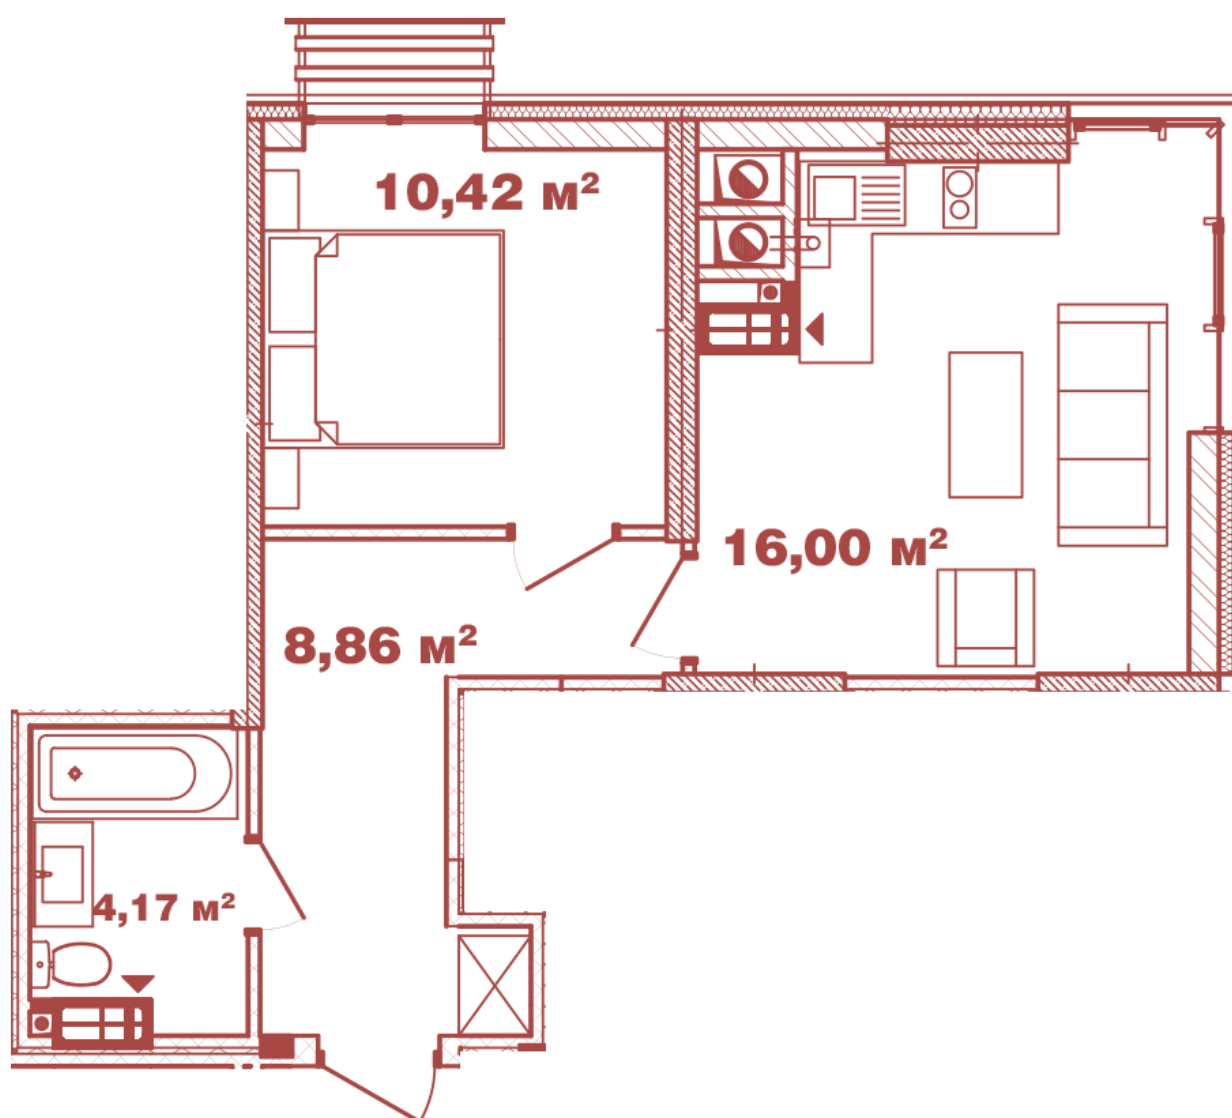

ЖК "Crystal Avenue"

crystal-avenue.com.ua

096 023 03 10

Планування 1 кімнатної квартири в будинку на вул.
Кришталева, 1 – №2.6

Тип планування: №2.6

Будинок Кришталева, 1
1 кімнатна, 2-12 Поверх

Характеристики

Загальна площа: 39.45 м²

Житлова площа: 10.42 м²

Площа кухні: 16 м²