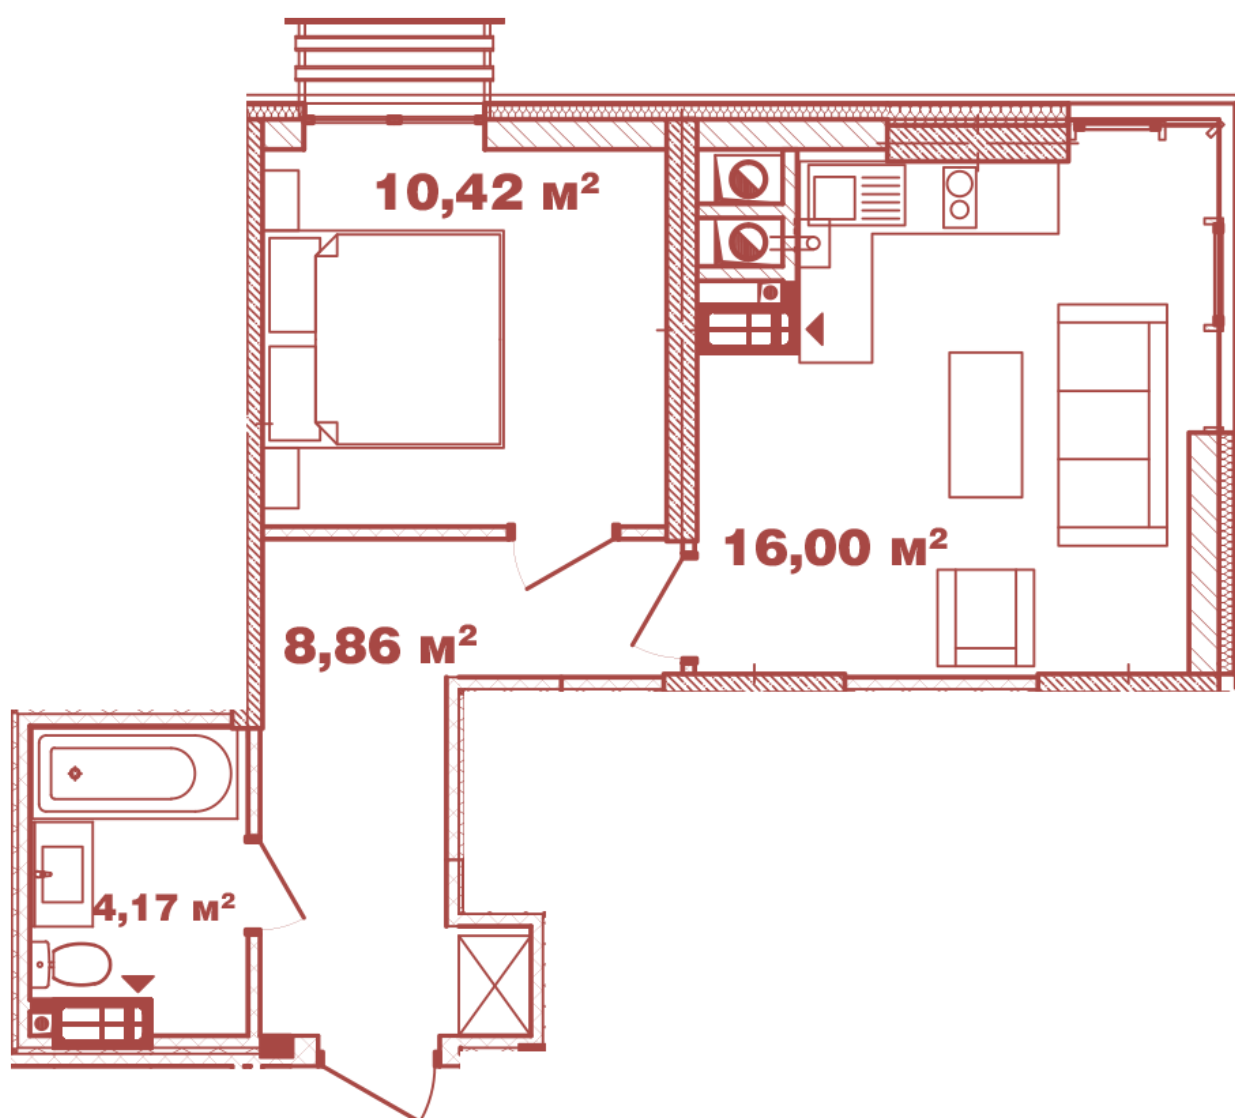

# ЖК "Crystal Avenue"

crystal-avenue.com.ua

096 023 03 10

Планування 1 кімнатної квартири в будинку на вул.  
Кришталева, 1 – №2.6

## **Тип планування: №2.6**

Будинок Кришталева, 1  
1 кімнатна, 2-12 Поверх

### **Характеристики**

Загальна площа: 39.45 м<sup>2</sup>

Житлова площа: 10.42 м<sup>2</sup>

Площа кухні: 16 м<sup>2</sup>