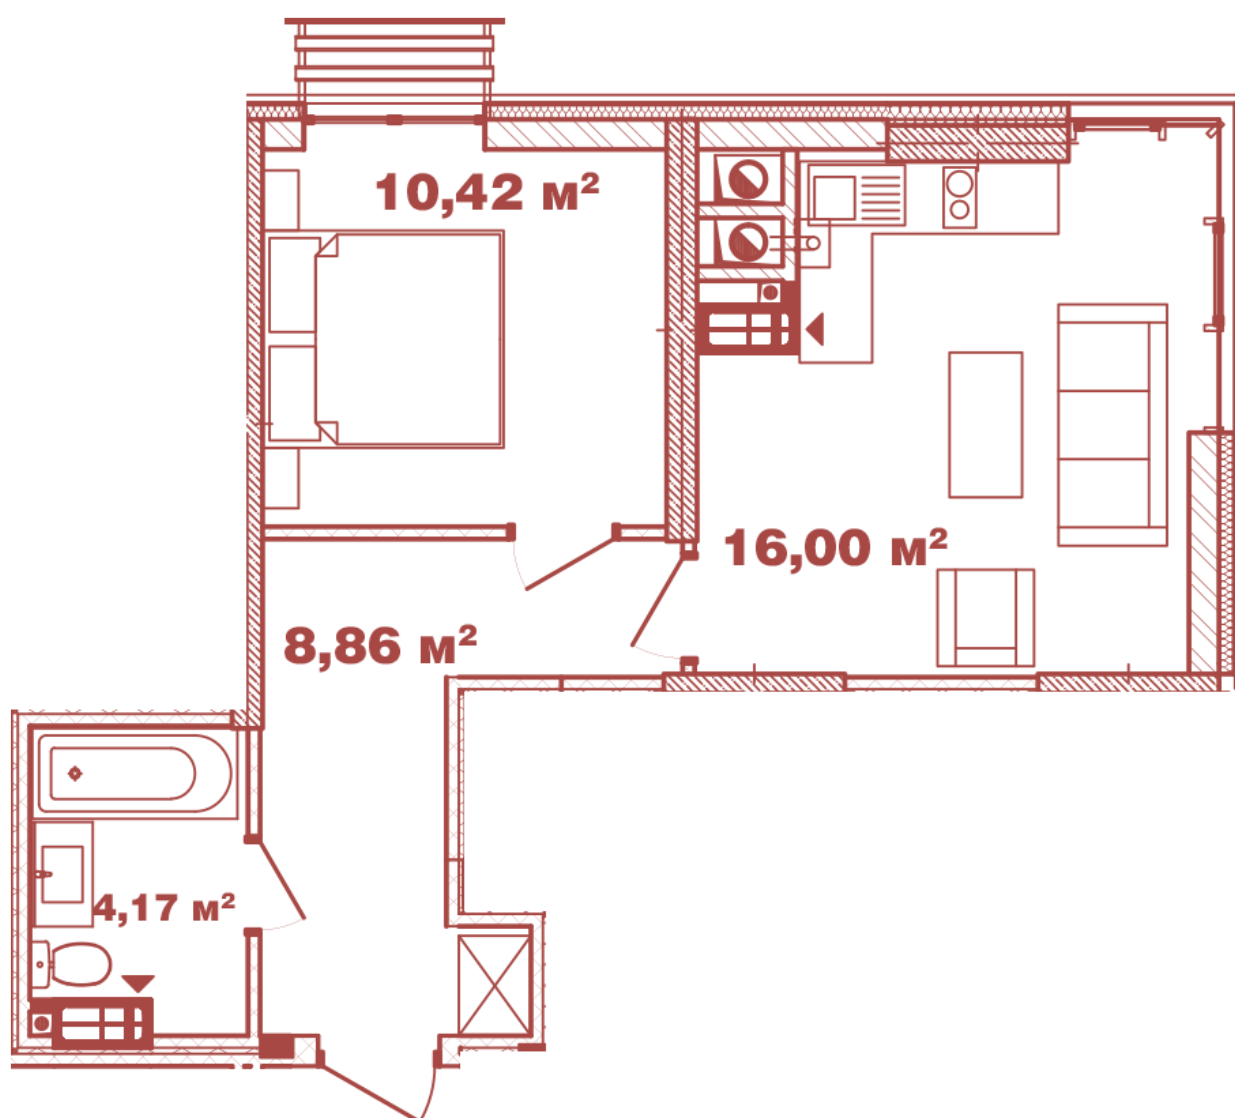

ЖК "Crystal Avenue"

crystal-avenue.com.ua

096 023 03 10

Планування 1 кімнатної квартири в будинку на вул.
Кришталева, 1 – №2.6

Тип планування: №2.6

Будинок Кришталева, 1
1 кімнатна, 2-12 Поверх

Характеристики

Загальна площа: 39.45 м²

Житлова площа: 10.42 м²

Площа кухні: 16 м²