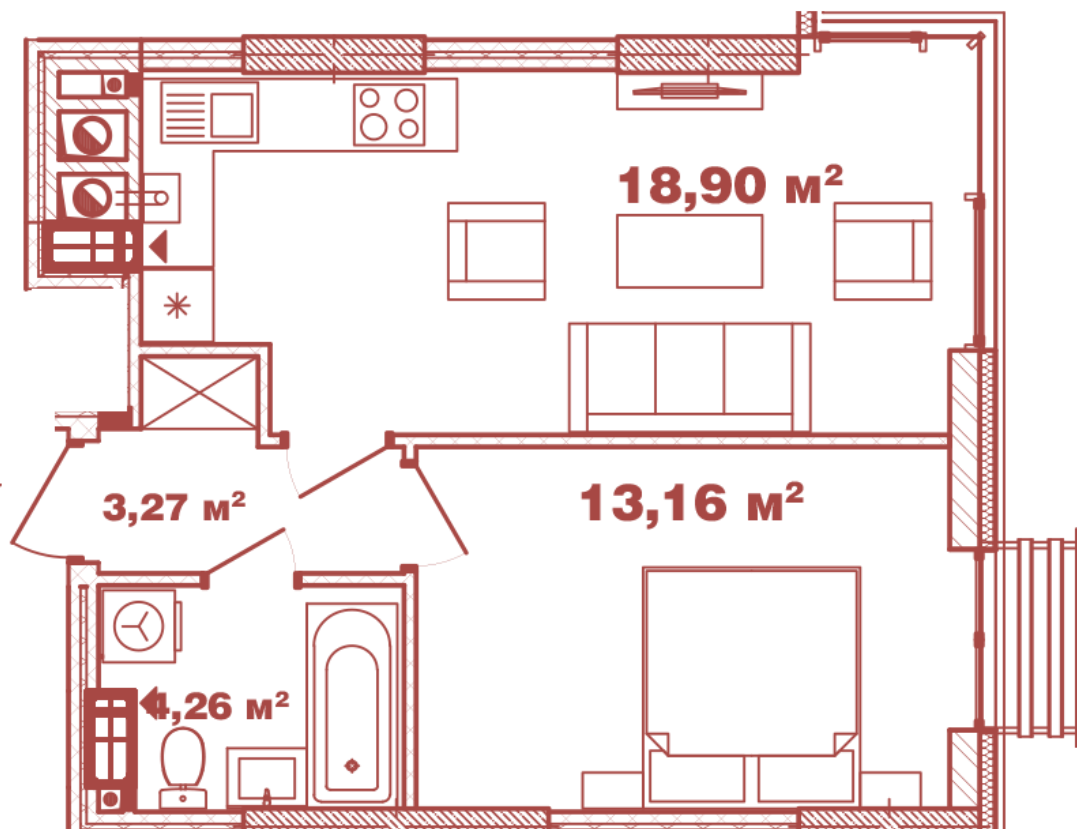

## Планування 1 кімнатної квартири в будинку на вул. Кришталева, 1 – №2.7

## **Тип планування: №2.7**

Будинок Кришталева, 1  
1 кімнатна, 2-12 Поверх

### **Характеристики**

Загальна площа: 39.59 м<sup>2</sup>

Житлова площа: 13.16 м<sup>2</sup>

Площа кухні: 18.9 м<sup>2</sup>