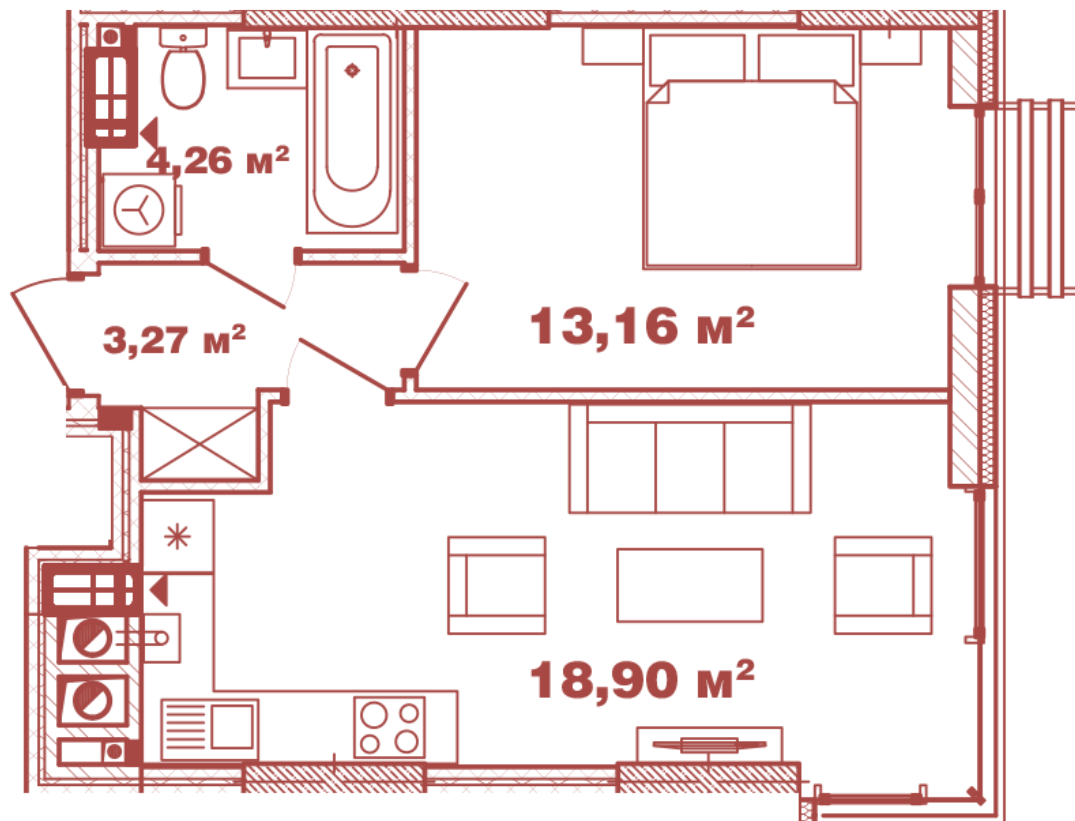

ЖК "Crystal Avenue"

crystal-avenue.com.ua

096 023 03 10

Планування 1 кімнатної квартири в будинку на вул.
Кришталева, 1 – №2.8

Тип планування: №2.8

Будинок Кришталева, 1
1 кімнатна, 2-12 Поверх

Характеристики

Загальна площа: 39.59 м2

Житлова площа: 13.16 м2

Площа кухні: 18.9 м2