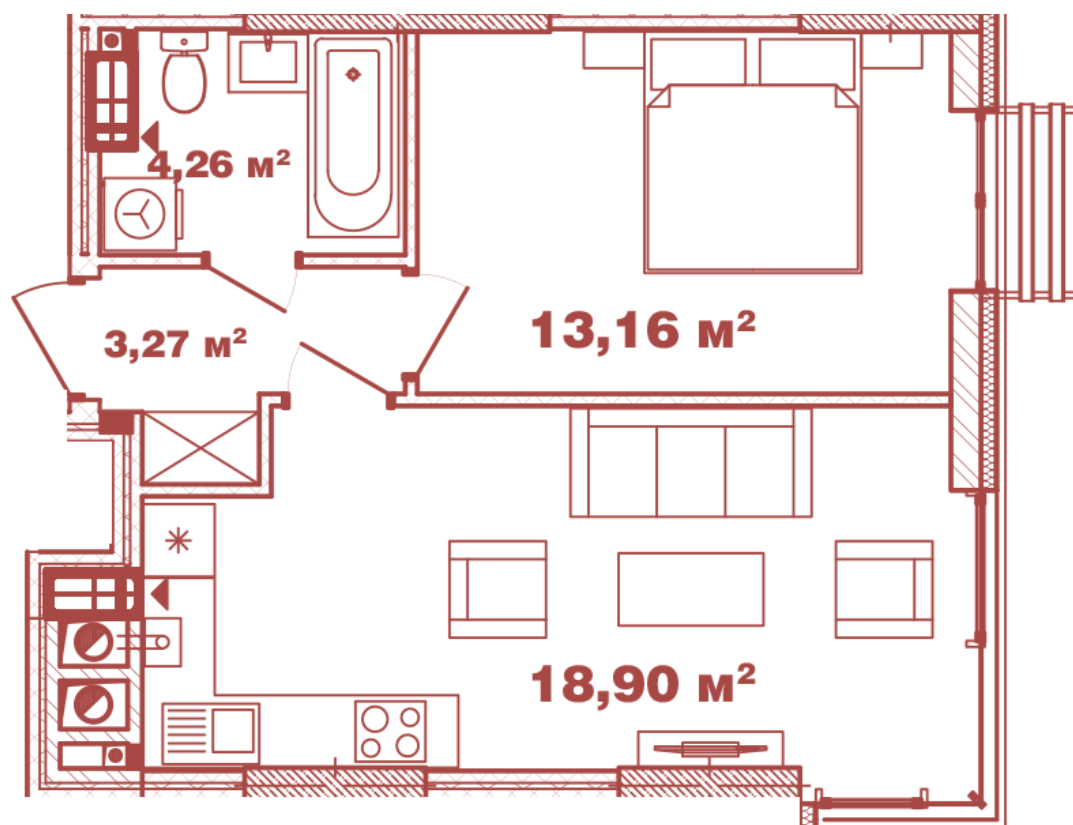

## **Тип планування: №2.8**

Будинок Кришталева, 1  
1 кімнатна, 2-12 Поверх

### **Характеристики**

Загальна площа: 39.59 м2

Житлова площа: 13.16 м2

Площа кухні: 18.9 м2