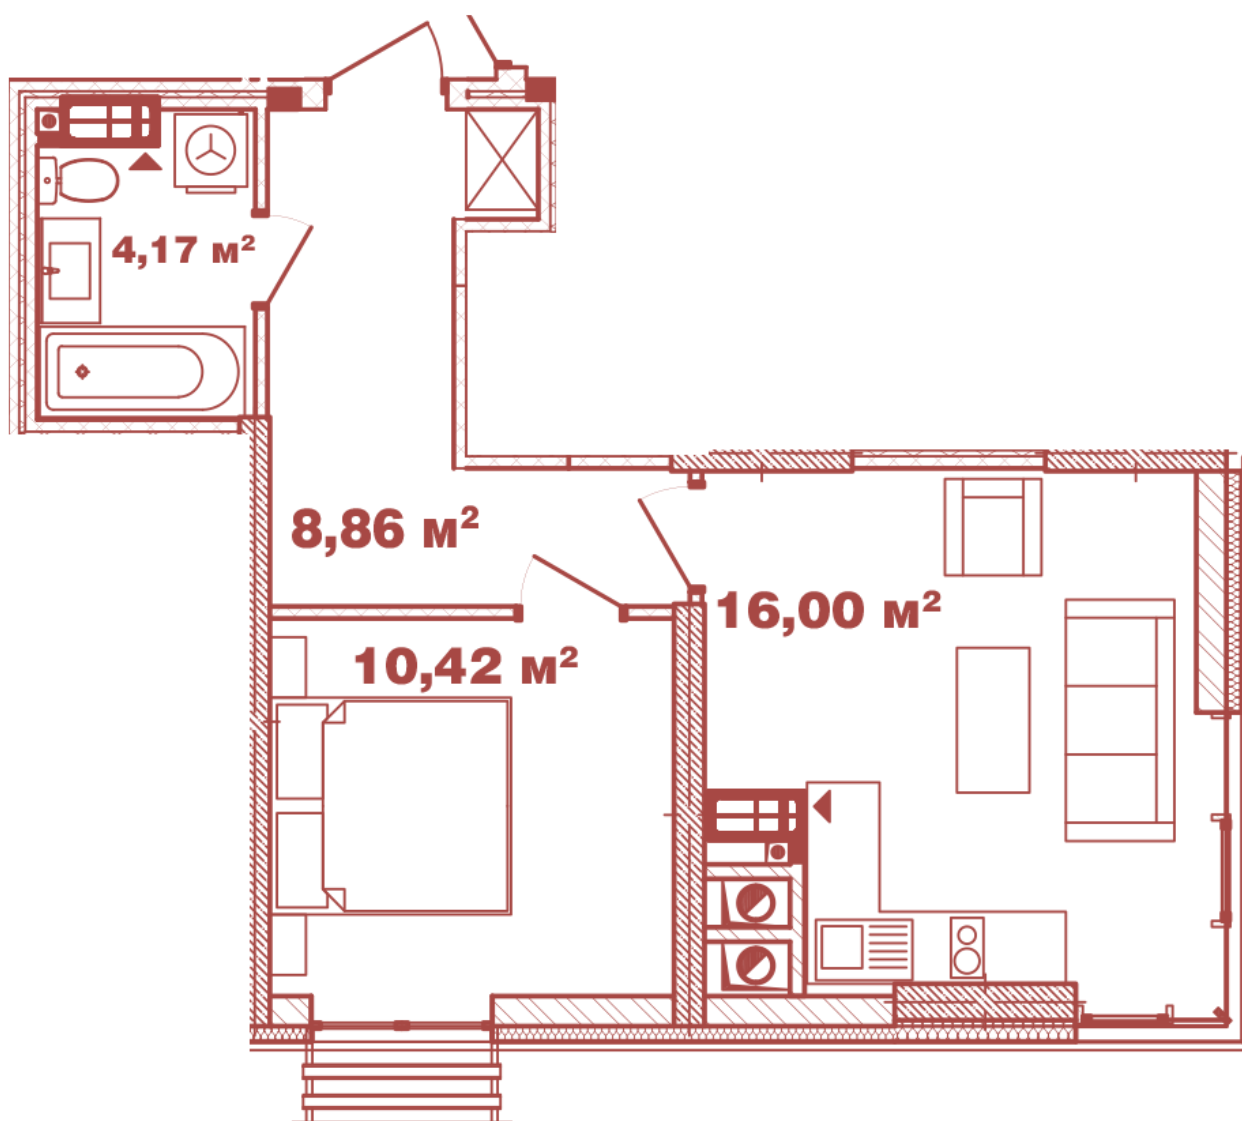

ЖК "Crystal Avenue"

crystal-avenue.com.ua

096 023 03 10

Планування 1 кімнатної квартири в будинку на вул.
Кришталева, 1 – №2.9

Тип планування: №2.9

Будинок Кришталева, 1
1 кімнатна, 2-12 Поверх

Характеристики

Загальна площа: 39.45 м²

Житлова площа: 10.42 м²

Площа кухні: 16 м²