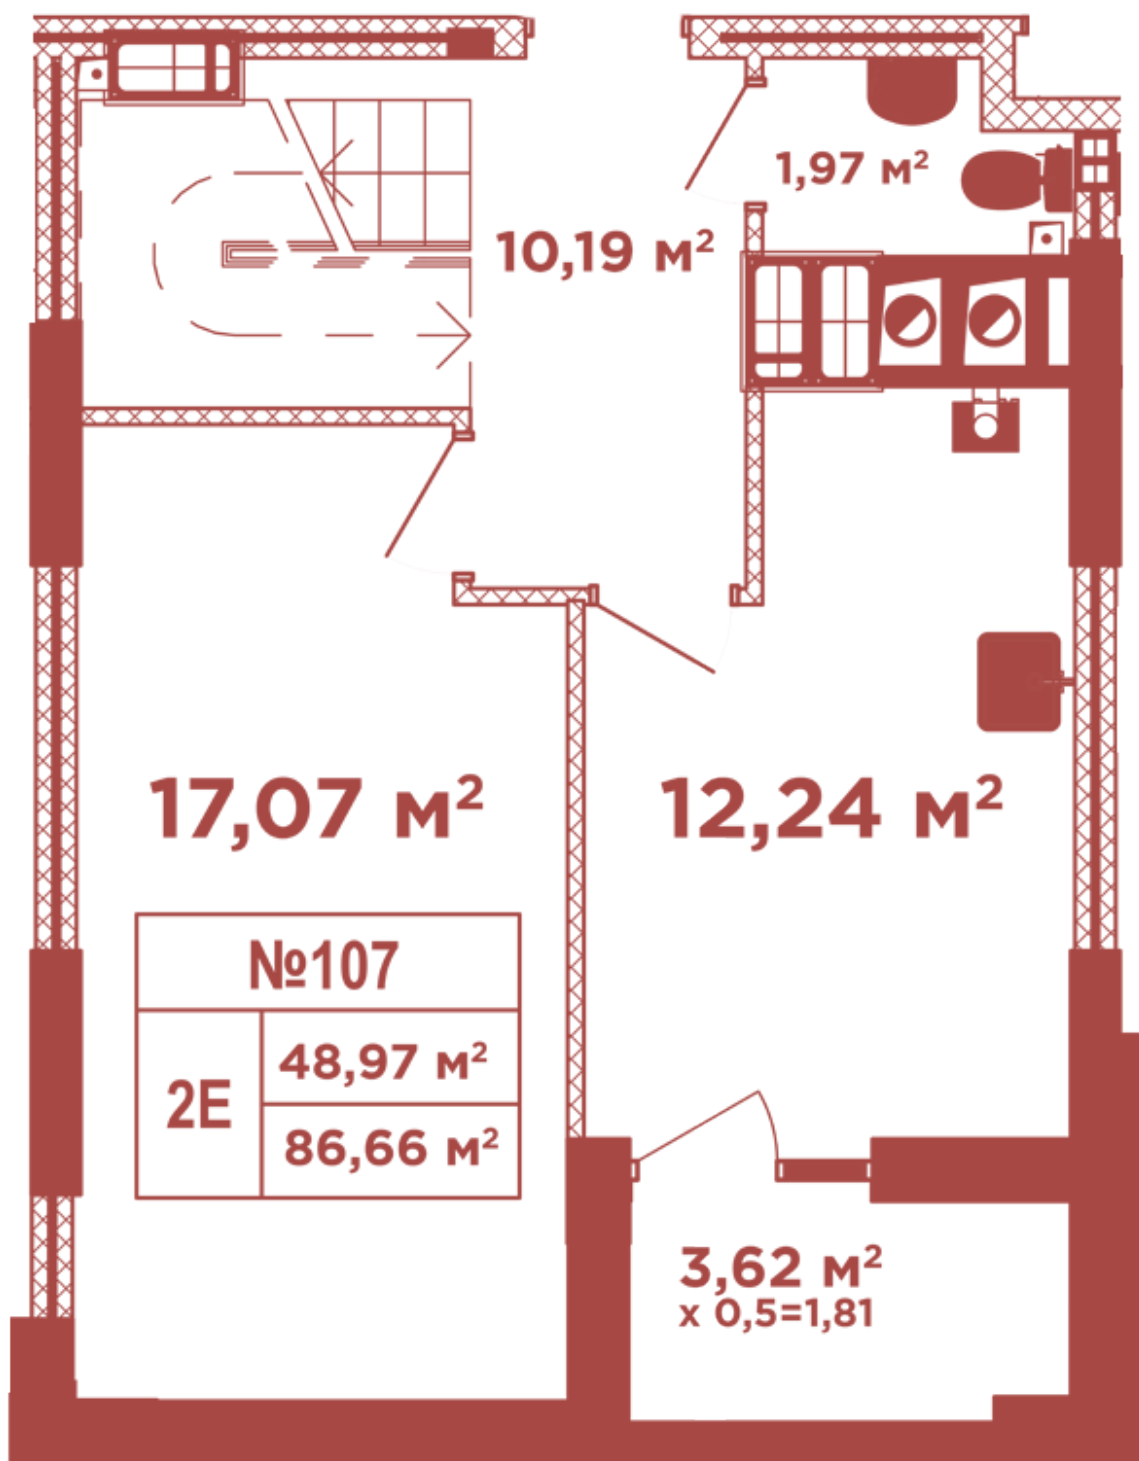

# ЖК "Crystal Avenue"

crystal-avenue.com.ua

096 023 03 10

**Планування 2 кімнатної квартири в будинку на вул.  
Кришталева, 1-А — №16.3**

**Тип планування: №16.3**

Будинок Кришталева, 1-а  
2 кімнатна, 16-17 Поверх

## **Характеристики**

Загальна площа: 86.66 м<sup>2</sup>

Житлова площа: 48.97 м<sup>2</sup>

Площа кухні: 12.24 м<sup>2</sup>