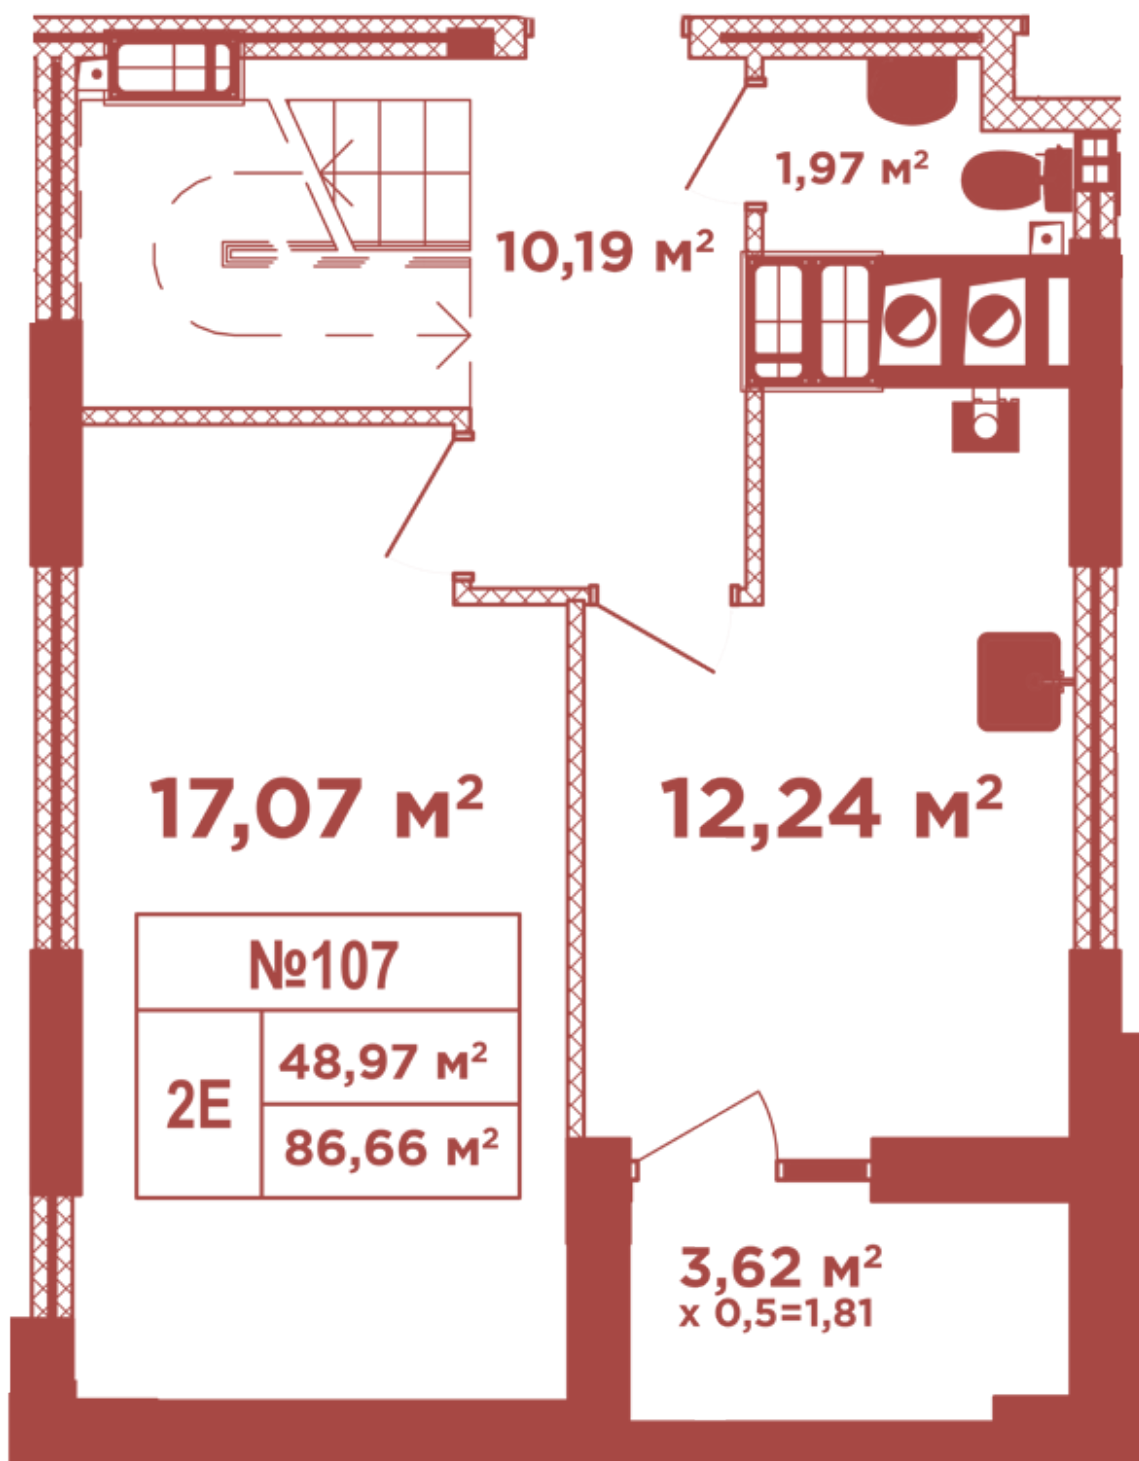

ЖК "Crystal Avenue"

crystal-avenue.com.ua

096 023 03 10

**Планування 2 кімнатної квартири в будинку на вул.
Кришталева, 1-А — №16.3**

Тип планування: №16.3

Будинок Кришталева, 1-а
2 кімнатна, 16-17 Поверх

Характеристики

Загальна площа: 86.66 м²

Житлова площа: 48.97 м²

Площа кухні: 12.24 м²