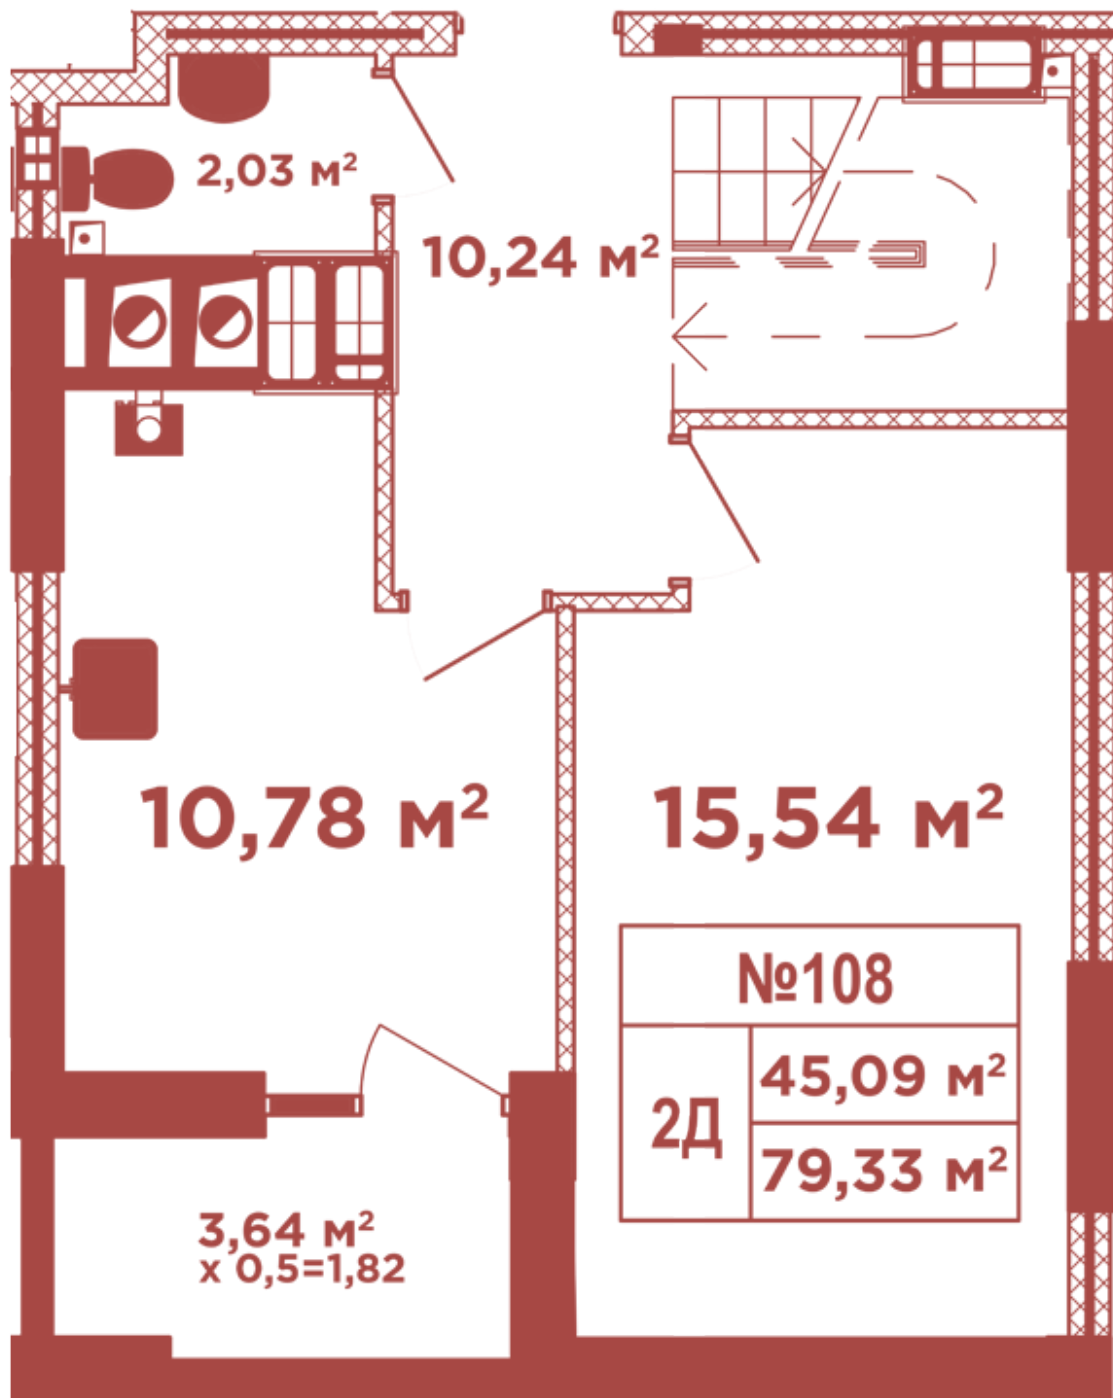

ЖК "Crystal Avenue"

crystal-avenue.com.ua

096 023 03 10

**Планування 2 кімнатної квартири в будинку на вул.
Кришталева, 1-А — №16.4**

Тип планування: №16.4

Будинок Кришталева, 1-а
2 кімнатна, 16-17 Поверх

Характеристики

Загальна площа: 79.33 м²

Житлова площа: 45.09 м²

Площа кухні: 10.78 м²