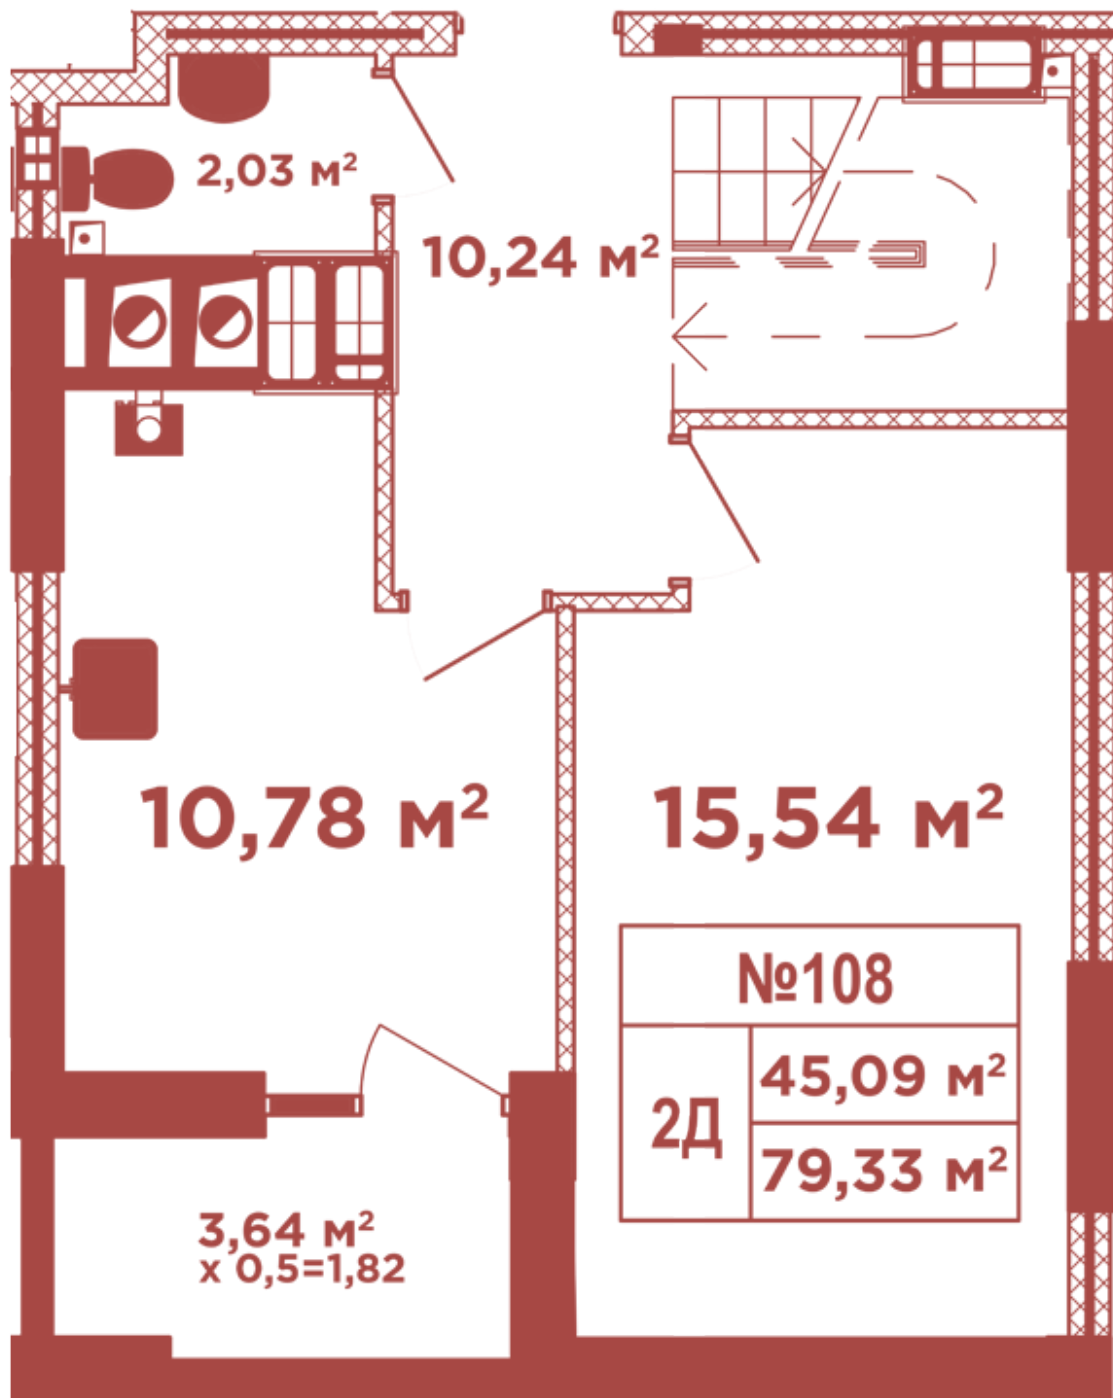

ЖК "Crystal Avenue"

crystal-avenue.com.ua

0444992503

0676629134

**Планировка 2 комнатной квартиры в доме на ул.
Кришталевая, 1-А — №16.4**

Тип планировки: №16.4

Дом Крышталева, 1-а
2 комнатная, 16-17 Этаж

Характеристики

Общая площадь: 79.33 м²
Жилая площадь: 45.09 м²

Площадь кухни: 10.78 м2