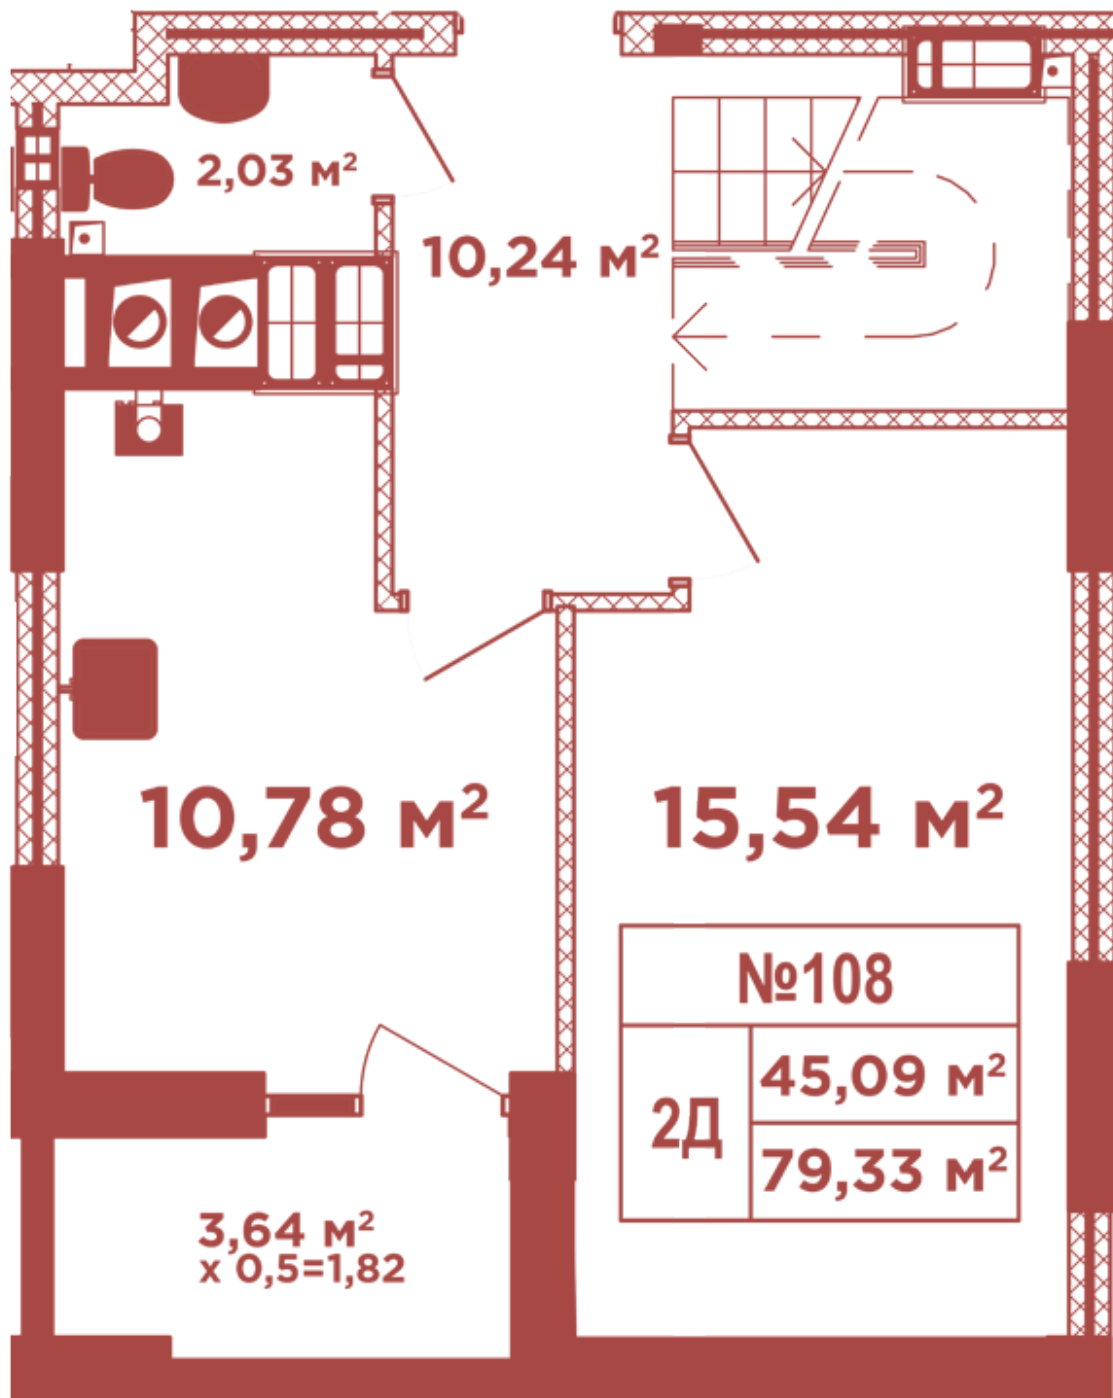

# **ЖК "Crystal Avenue"**

**crystal-avenue.com.ua**

096 023 03 10

**Планування 2 кімнатної квартири в будинку на вул.  
Кришталева, 1-А — №16.4**

**Тип планування: №16.4**

Будинок Кришталева, 1-а  
2 кімнатна, 16-17 Поверх

## **Характеристики**

Загальна площа: 79.33 м<sup>2</sup>

Житлова площа: 45.09 м<sup>2</sup>

Площа кухні: 10.78 м<sup>2</sup>