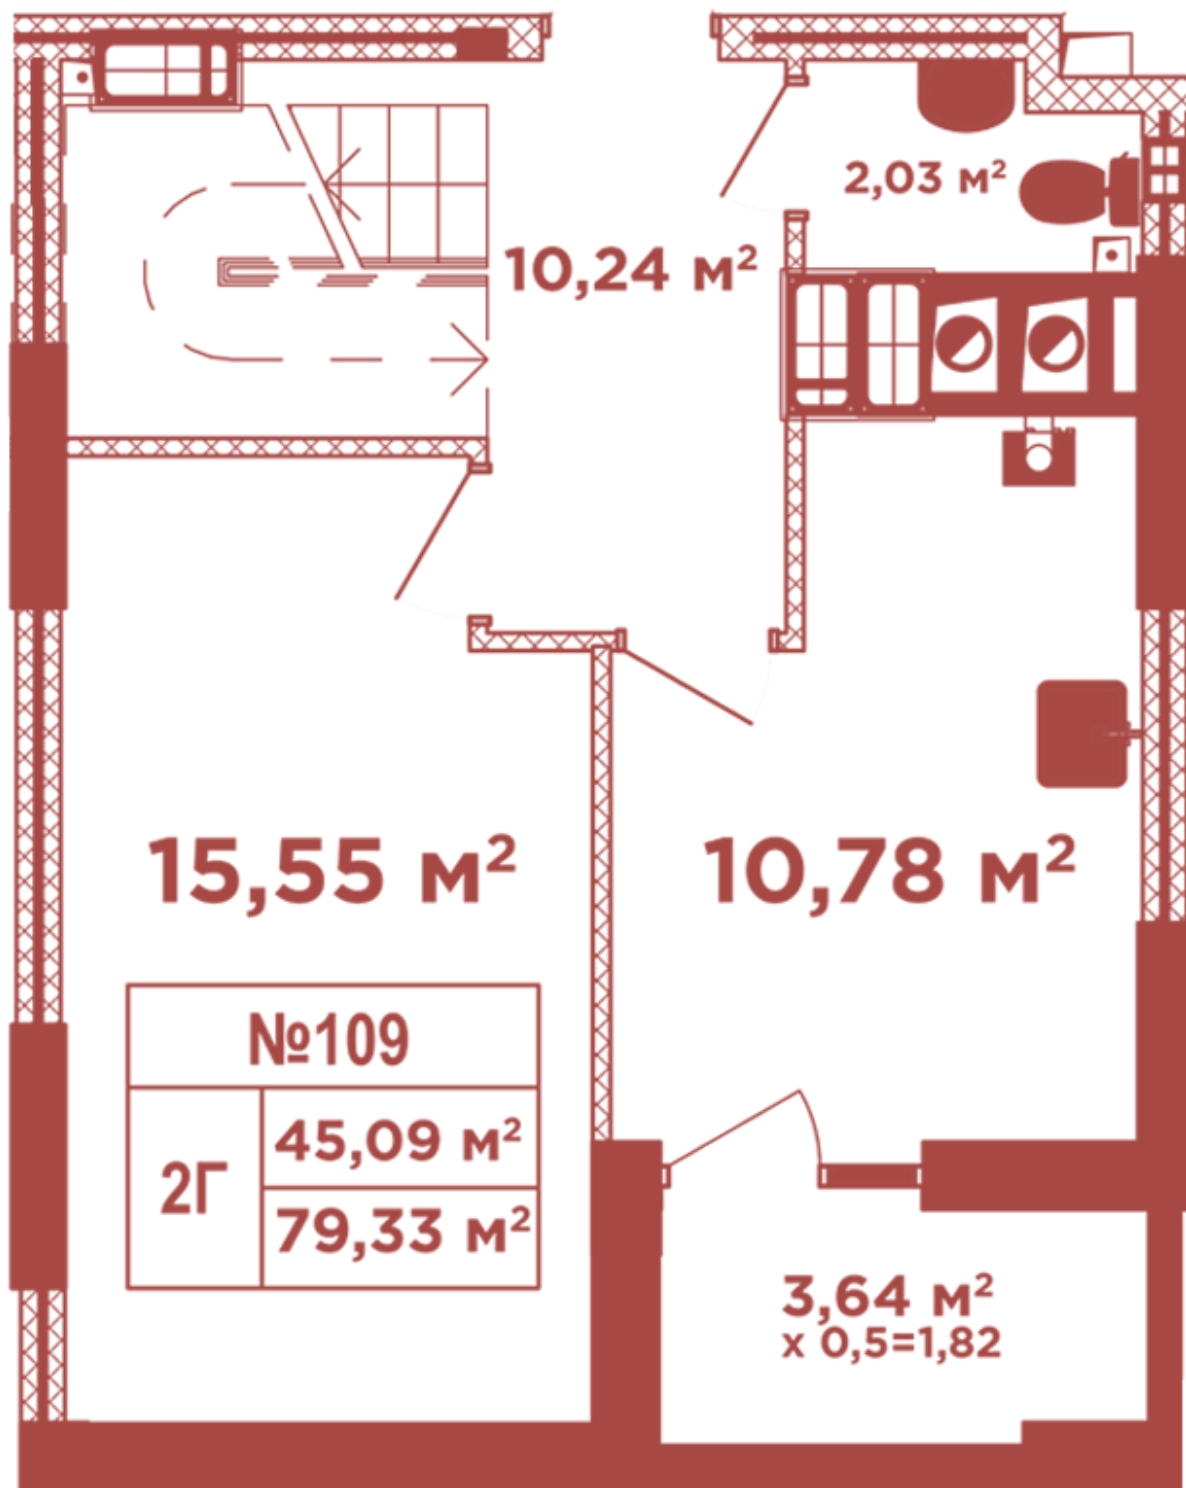

ЖК "Crystal Avenue"

crystal-avenue.com.ua

096 023 03 10

**Планування 2 кімнатної квартири в будинку на вул.
Кришталева, 1-А — №16.5**

Тип планування: №16.5

Будинок Кришталева, 1-а
2 кімнатна, 16-17 Поверх

Характеристики

Загальна площа: 79.33 м²

Житлова площа: 45.09 м²

Площа кухні: 10.78 м²