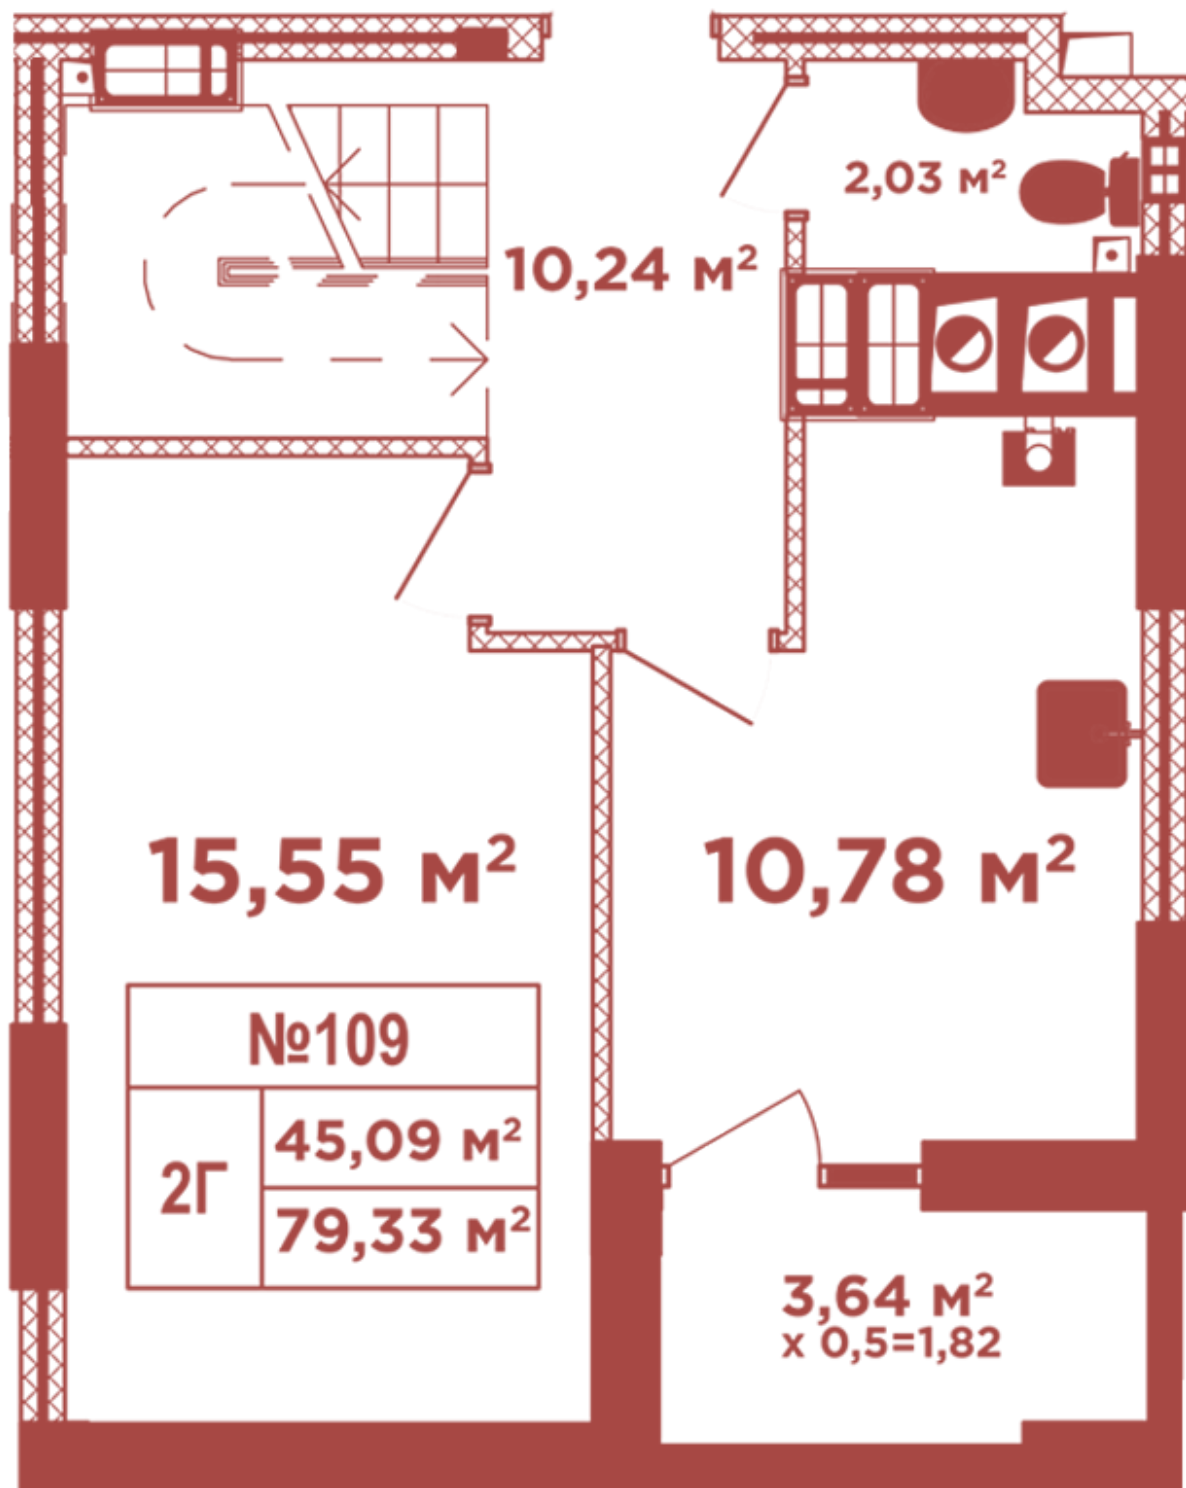

# ЖК "Crystal Avenue"

crystal-avenue.com.ua

096 023 03 10

**Планування 2 кімнатної квартири в будинку на вул.  
Кришталева, 1-А — №16.5**

**Тип планування: №16.5**

Будинок Кришталева, 1-а  
2 кімнатна, 16-17 Поверх

## **Характеристики**

Загальна площа: 79.33 м<sup>2</sup>

Житлова площа: 45.09 м<sup>2</sup>

Площа кухні: 10.78 м<sup>2</sup>