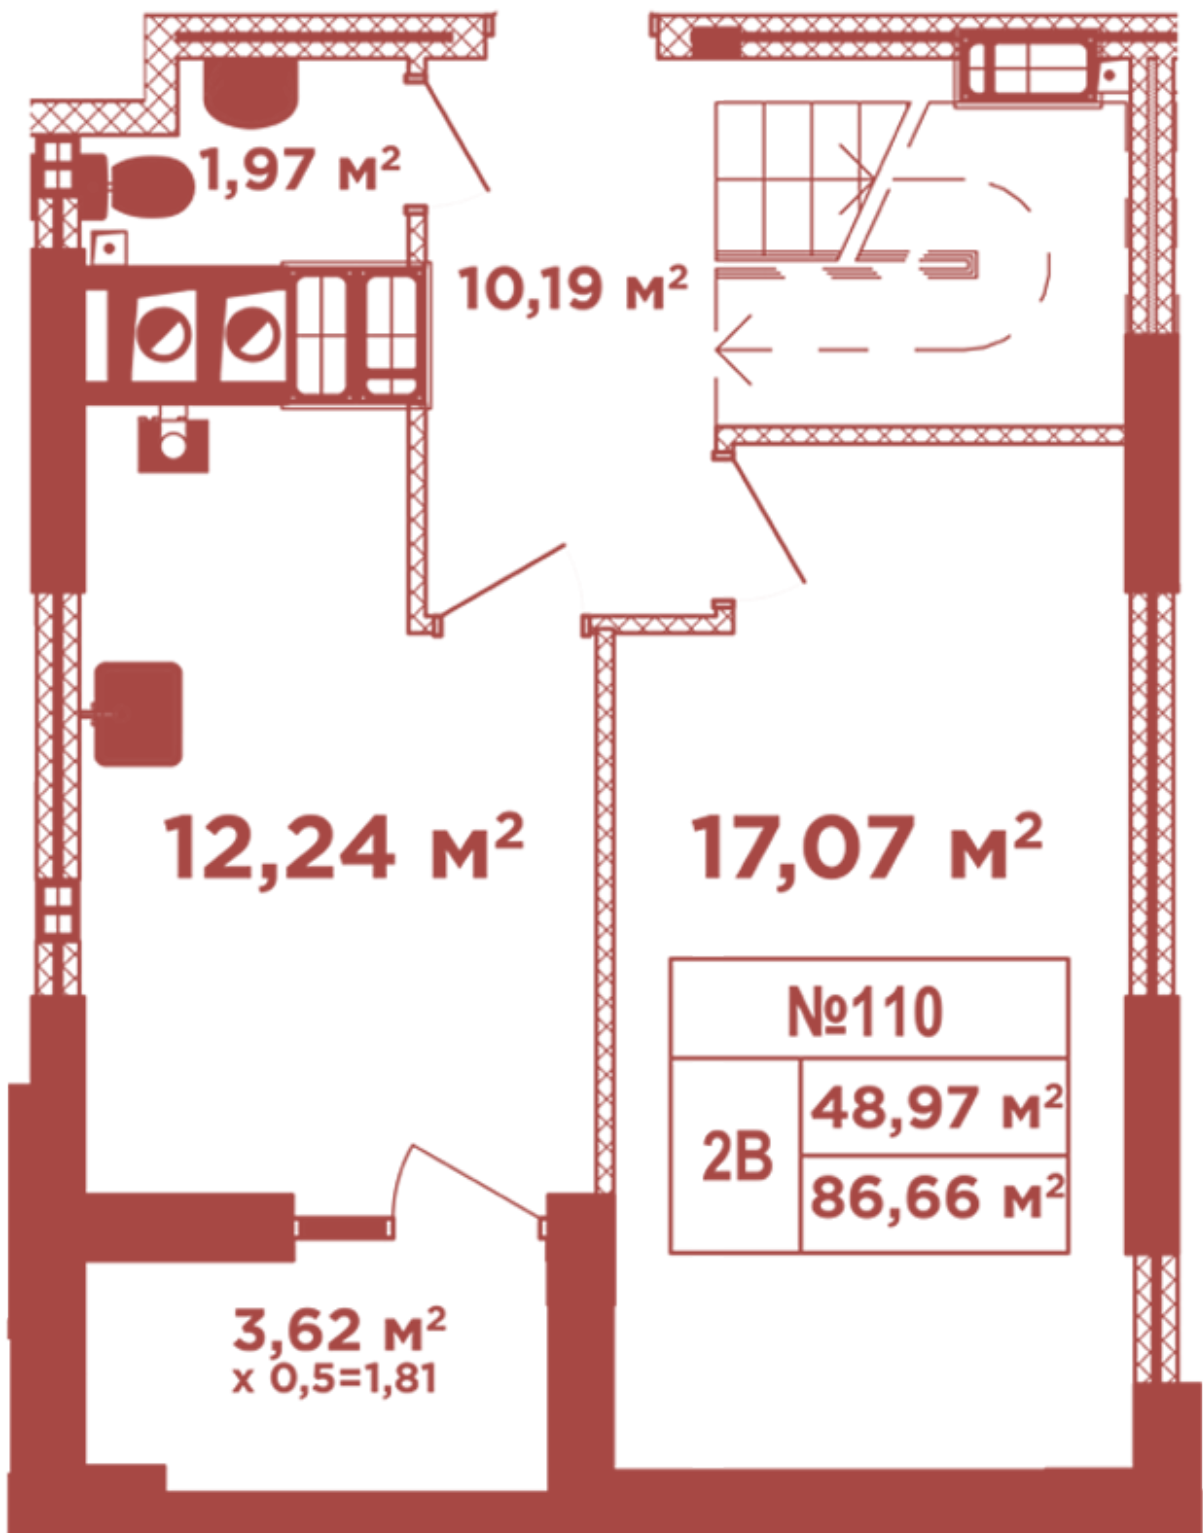

# ЖК "Crystal Avenue"

[crystal-avenue.com.ua](http://crystal-avenue.com.ua)

096 023 03 10

**Планування 2 кімнатної квартири в будинку на вул.  
Кришталева, 1-А — №16.6**

**Тип планування: №16.6**

Будинок Кришталева, 1-а

2 кімнатна, 16-17 Поверх

### **Характеристики**

Загальна площа: 86.66 м<sup>2</sup>

Житлова площа: 48.97 м<sup>2</sup>

Площа кухні: 12.24 м<sup>2</sup>