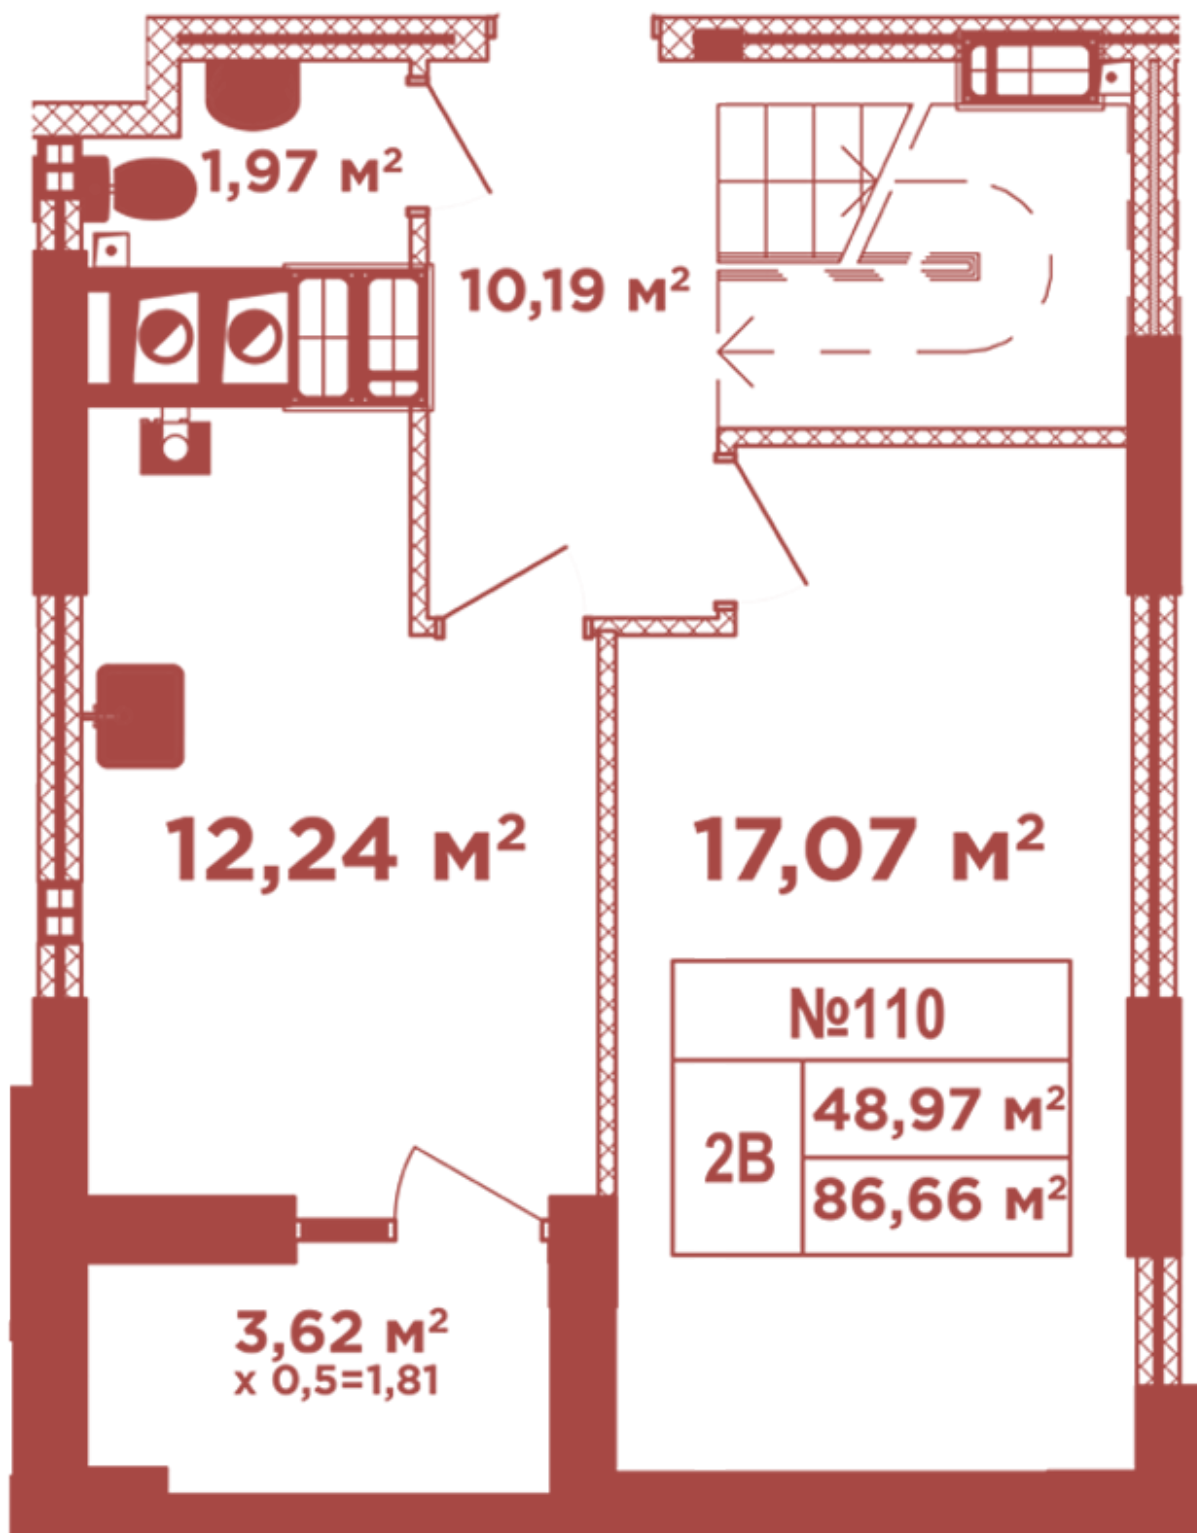

# ЖК "Crystal Avenue"

[crystal-avenue.com.ua](http://crystal-avenue.com.ua)

096 023 03 10

**Планування 2 кімнатної квартири в будинку на вул.  
Кришталева, 1-А — №16.6**

**Тип планування: №16.6**

Будинок Кришталева, 1-а

2 кімнатна, 16-17 Поверх

### **Характеристики**

Загальна площа: 86.66 м<sup>2</sup>

Житлова площа: 48.97 м<sup>2</sup>

Площа кухні: 12.24 м<sup>2</sup>