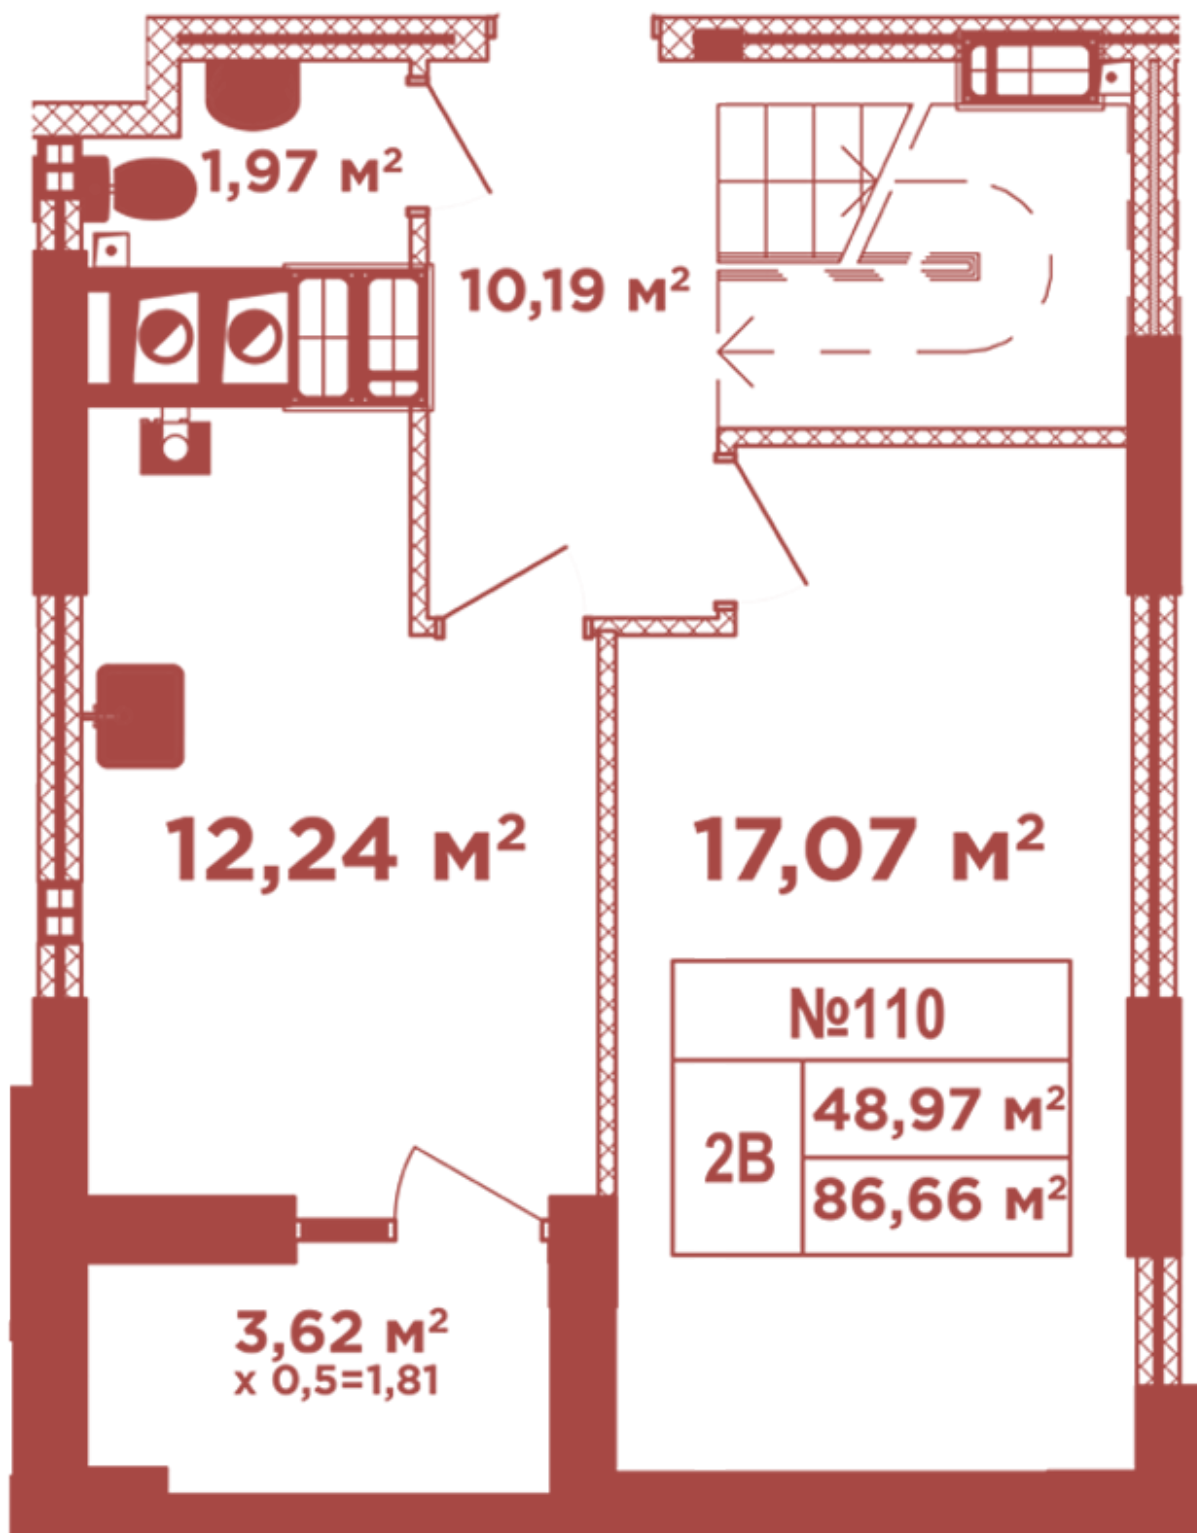

ЖК "Crystal Avenue"

crystal-avenue.com.ua

0444992503

0676629134

**Планировка 2 комнатной квартиры в доме на ул.
Кришталевая, 1-А — №16.6**

Тип планировки: №16.6

Дом Крышталева, 1-а
2 комнатная, 16-17 Этаж

Характеристики

Общая площадь: 86.66 м²

Жилая площадь: 48.97 м²

Площадь кухни: 12.24 м²