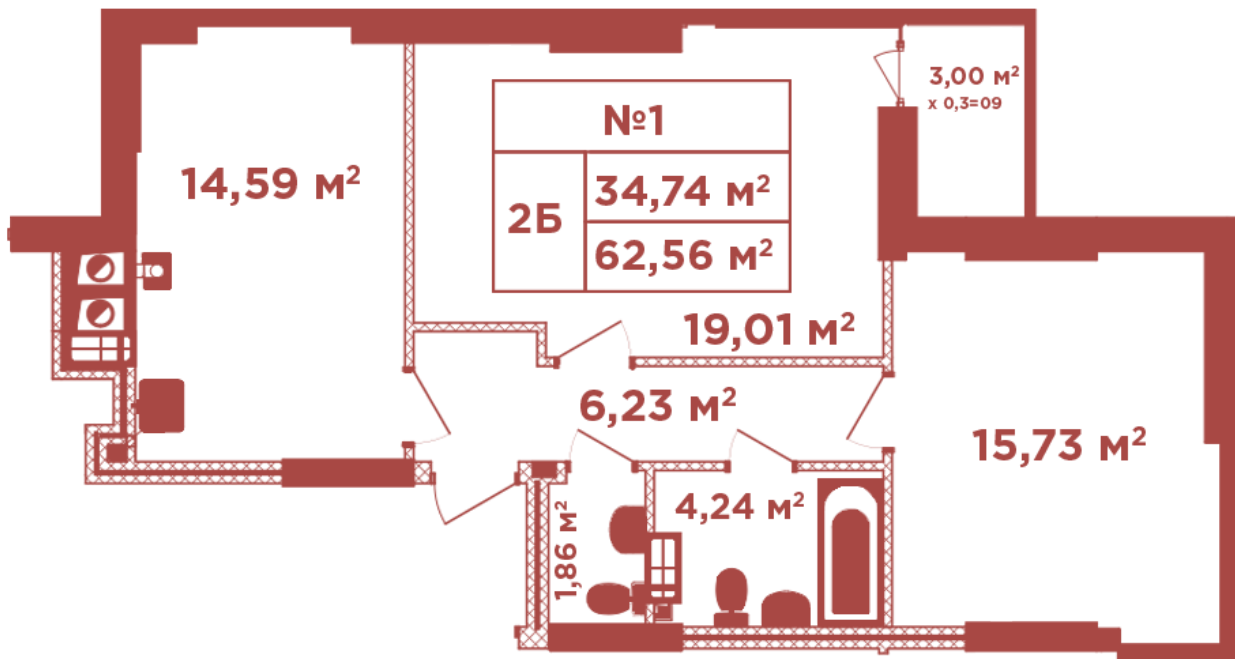

## Планування 2 кімнатної квартири в будинку на вул. Кришталева, 1-А – №3.1

### Тип планування: №3.1

Будинок Кришталева, 1-а  
2 кімнатна, 3, 4, 8, 12 Поверх

### Характеристики

Загальна площа: 62.56 м<sup>2</sup>

Житлова площа: 34.74 м<sup>2</sup>

Площа кухні: 14.59 м<sup>2</sup>