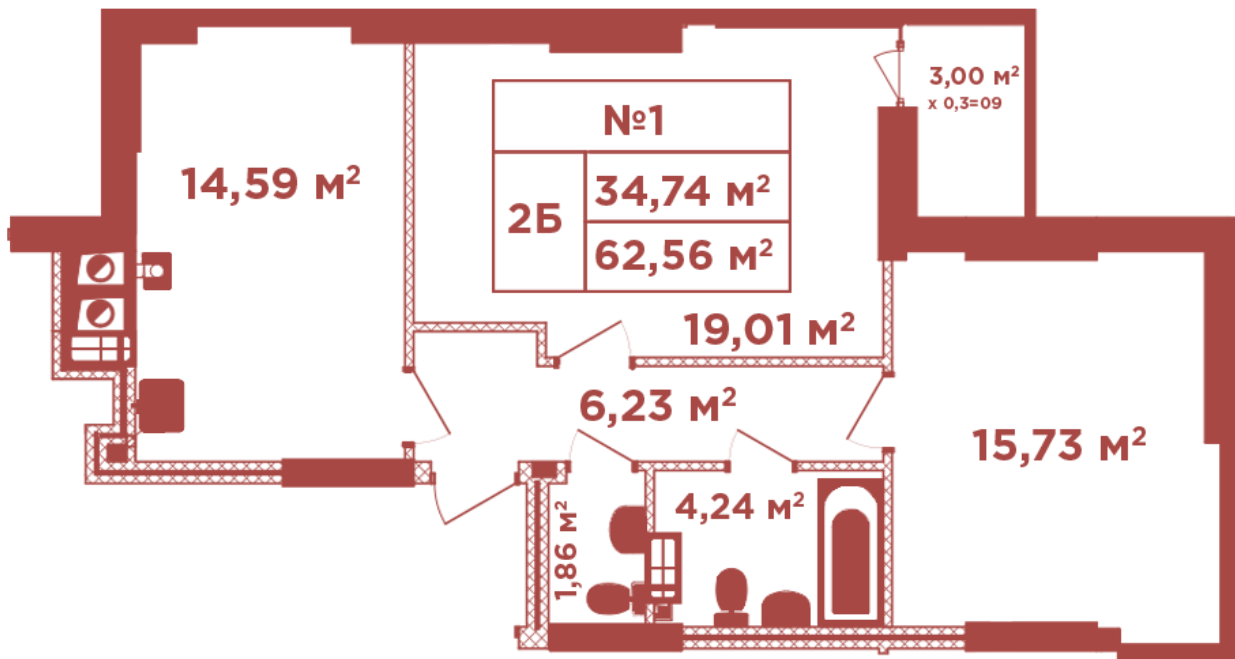

ЖК "Crystal Avenue"

crystal-avenue.com.ua
096 023 03 10

Планування 2 кімнатної квартири в будинку на вул. Кришталева, 1-А — №3.1

Тип планування: №3.1

Будинок Кришталева, 1-а
2 кімнатна, 3, 4, 8, 12 Поверх

Характеристики

Загальна площа: 62.56 м²
Житлова площа: 34.74 м²
Площа кухні: 14.59 м²