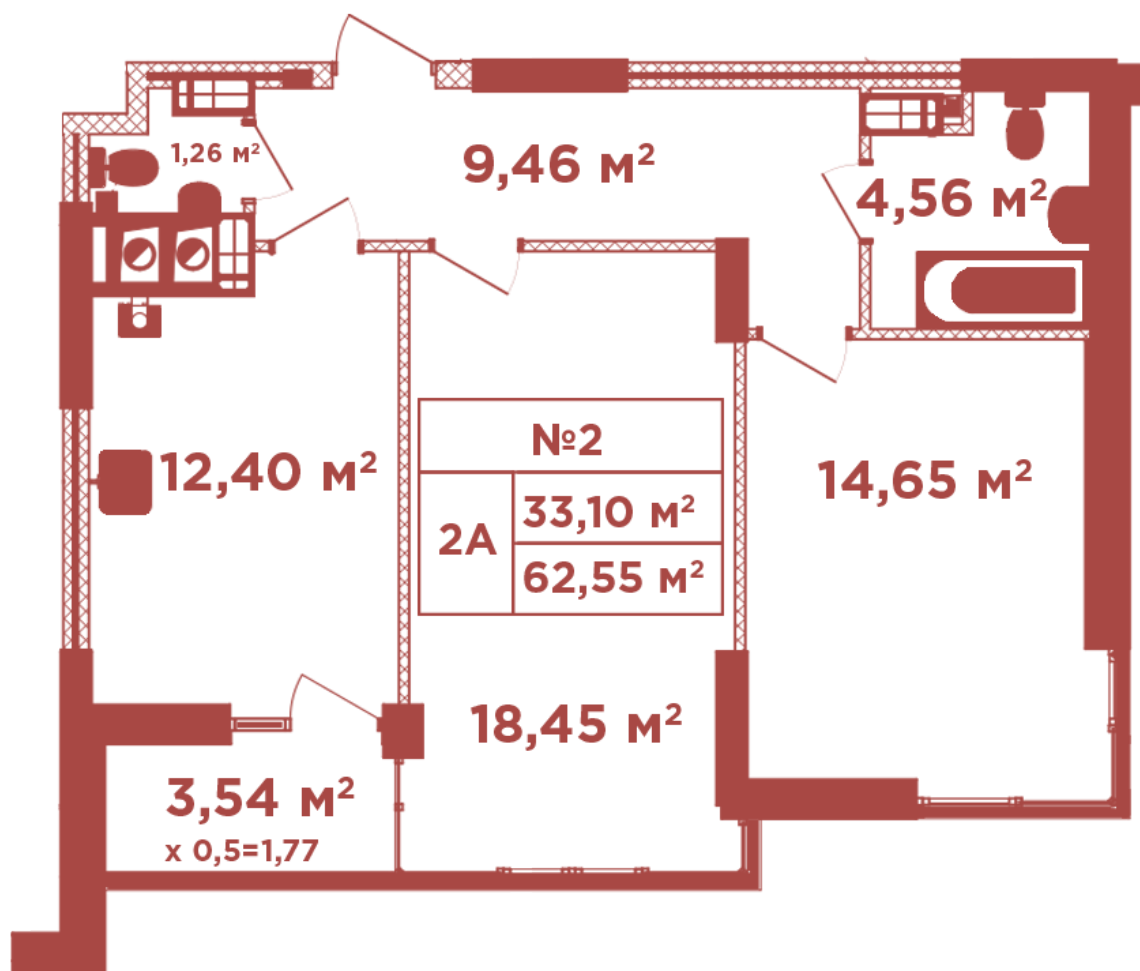

ЖК "Crystal Avenue"

crystal-avenue.com.ua
096 023 03 10

Планування 2 кімнатної квартири в будинку на вул. Кришталева, 1-А – №3.2

Тип планування: №3.2

Будинок Кришталева, 1-а
2 кімнатна, 3, 4, 8, 12 Поверх

Характеристики

Загальна площа: 62.55 м²

Житлова площа: 33.1 м²

Площа кухні: 12.4 м²