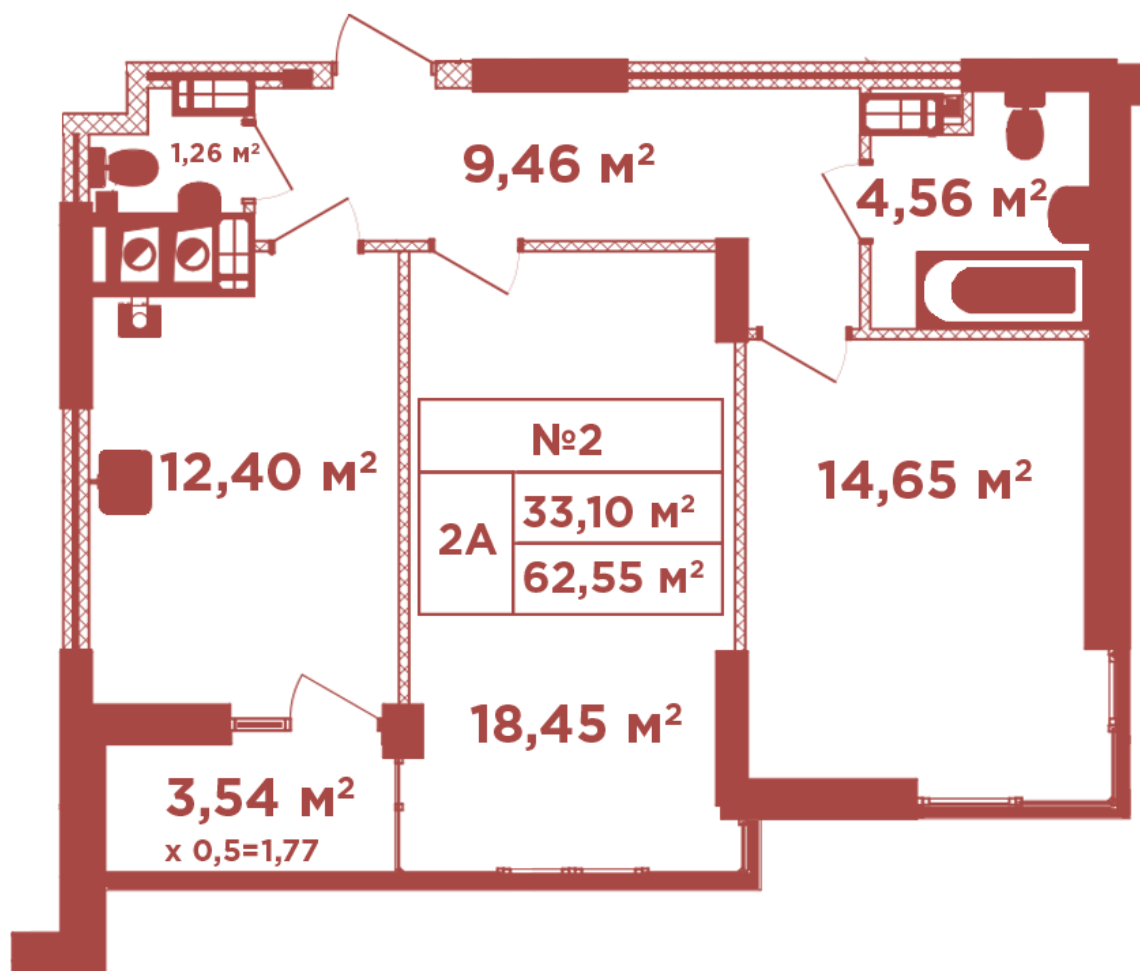

## Планування 2 кімнатної квартири в будинку на вул. Кришталева, 1-А – №3.2

### Тип планування: №3.2

Будинок Кришталева, 1-а  
2 кімнатна, 3, 4, 8, 12 Поверх

### Характеристики

Загальна площа: 62.55 м<sup>2</sup>

Житлова площа: 33.1 м<sup>2</sup>

Площа кухні: 12.4 м<sup>2</sup>