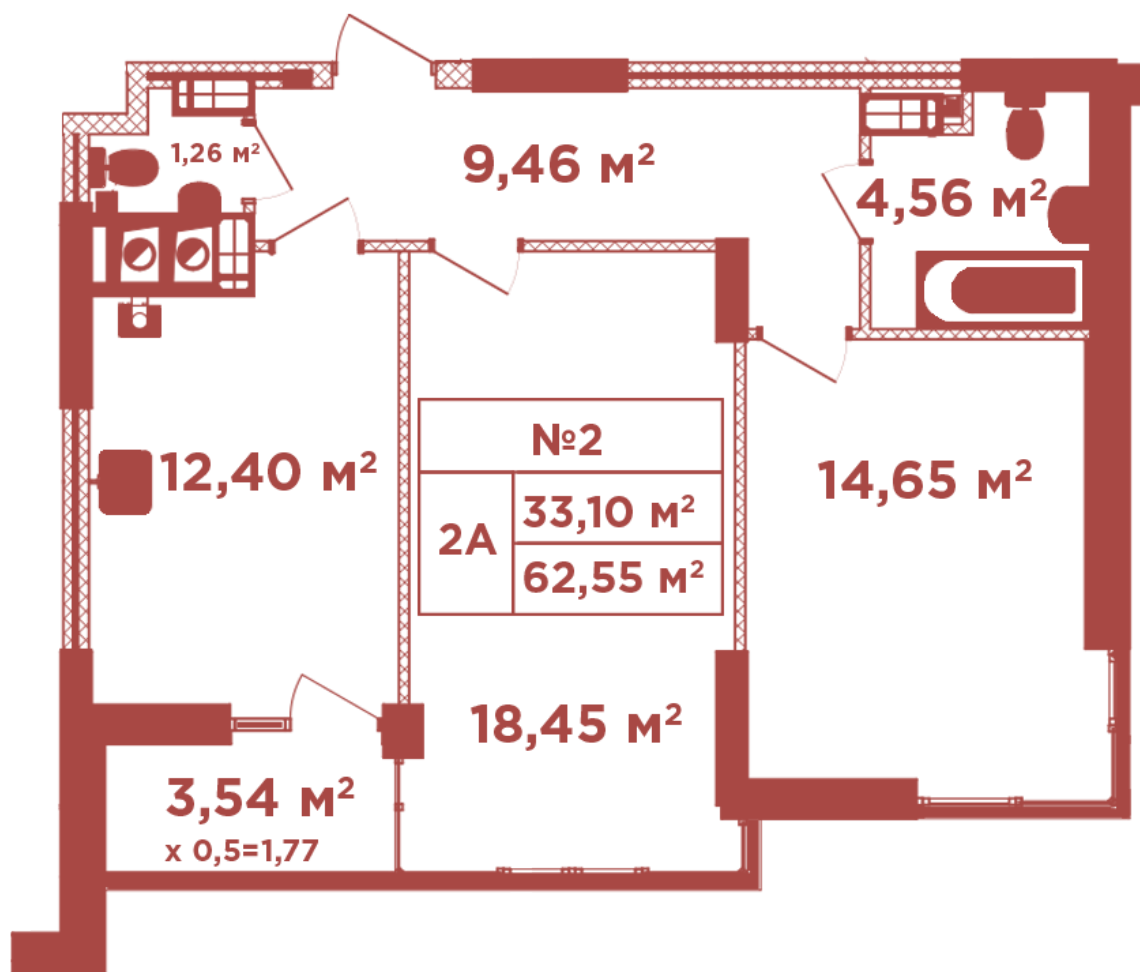

ЖК "Crystal Avenue"

crystal-avenue.com.ua

0444992503

0676629134

Планировка 2 комнатной квартиры в доме на ул. Кришталевая, 1-А — №3.2

Тип планировки: №3.2

Дом Крышталевая, 1-а

2 комнатная, 3, 4, 8, 12 Этаж

Характеристики

Общая площадь: 62.55 м²

Жилая площадь: 33.1 м²

Площадь кухни: 12.4 м²