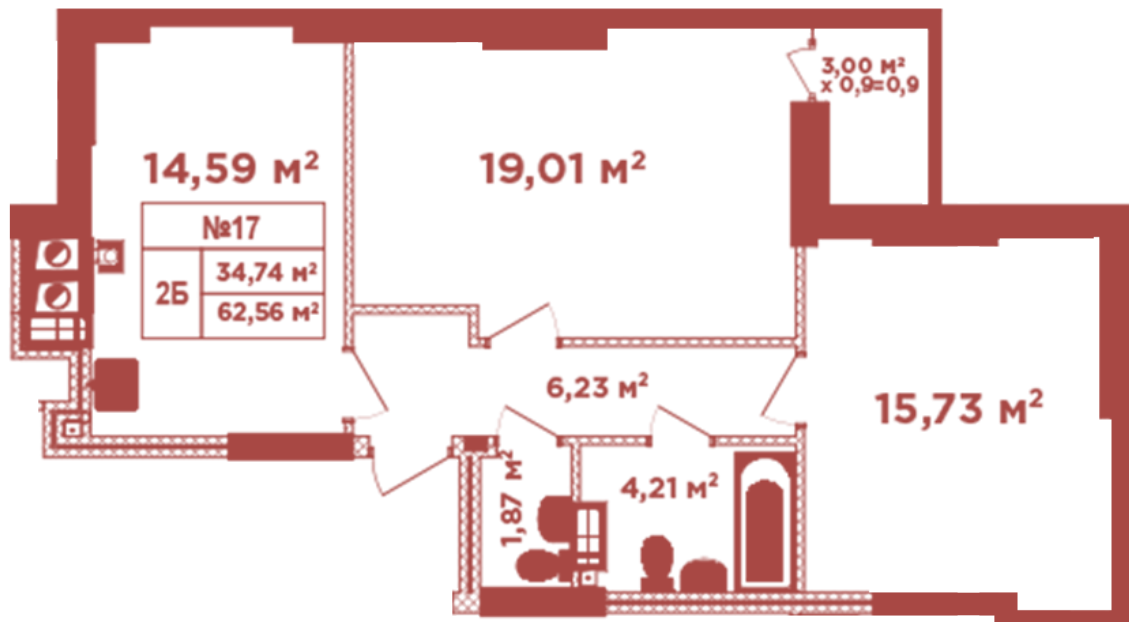

ЖК "Crystal Avenue"

crystal-avenue.com.ua

096 023 03 10

Планування 2 кімнатної квартири в будинку на вул. Кришталева, 1-А — №5.1

Тип планування: №5.1

Будинок Кришталева, 1-а
2 кімнатна, 5, 6, 9, 10, 13, 14 Поверх

Характеристики

Загальна площа: 62.56 м²

Житлова площа: 34.74 м²

Площа кухні: 14.59 м²