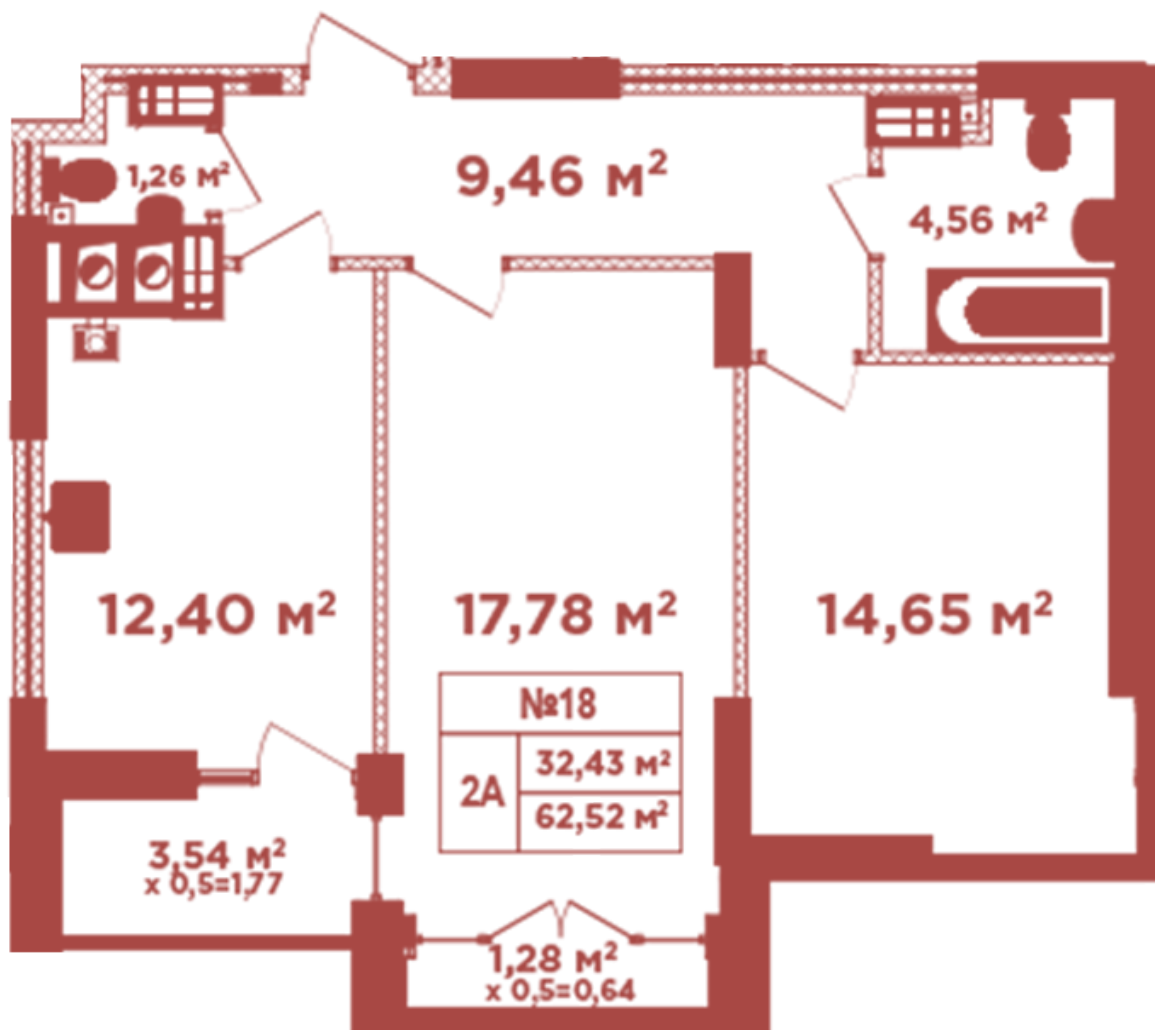

## Планировка 2 комнатной квартиры в доме на ул. Кришталевая, 1-А — №5.2

### Тип планировки: №5.2

Дом Кришталевая, 1-а

2 комнатная, 5, 6, 9, 10, 13, 14 Этаж

## **Характеристики**

Общая площадь: 62.52 м<sup>2</sup>

Жилая площадь: 32.43 м<sup>2</sup>

Площадь кухни: 12.4 м<sup>2</sup>