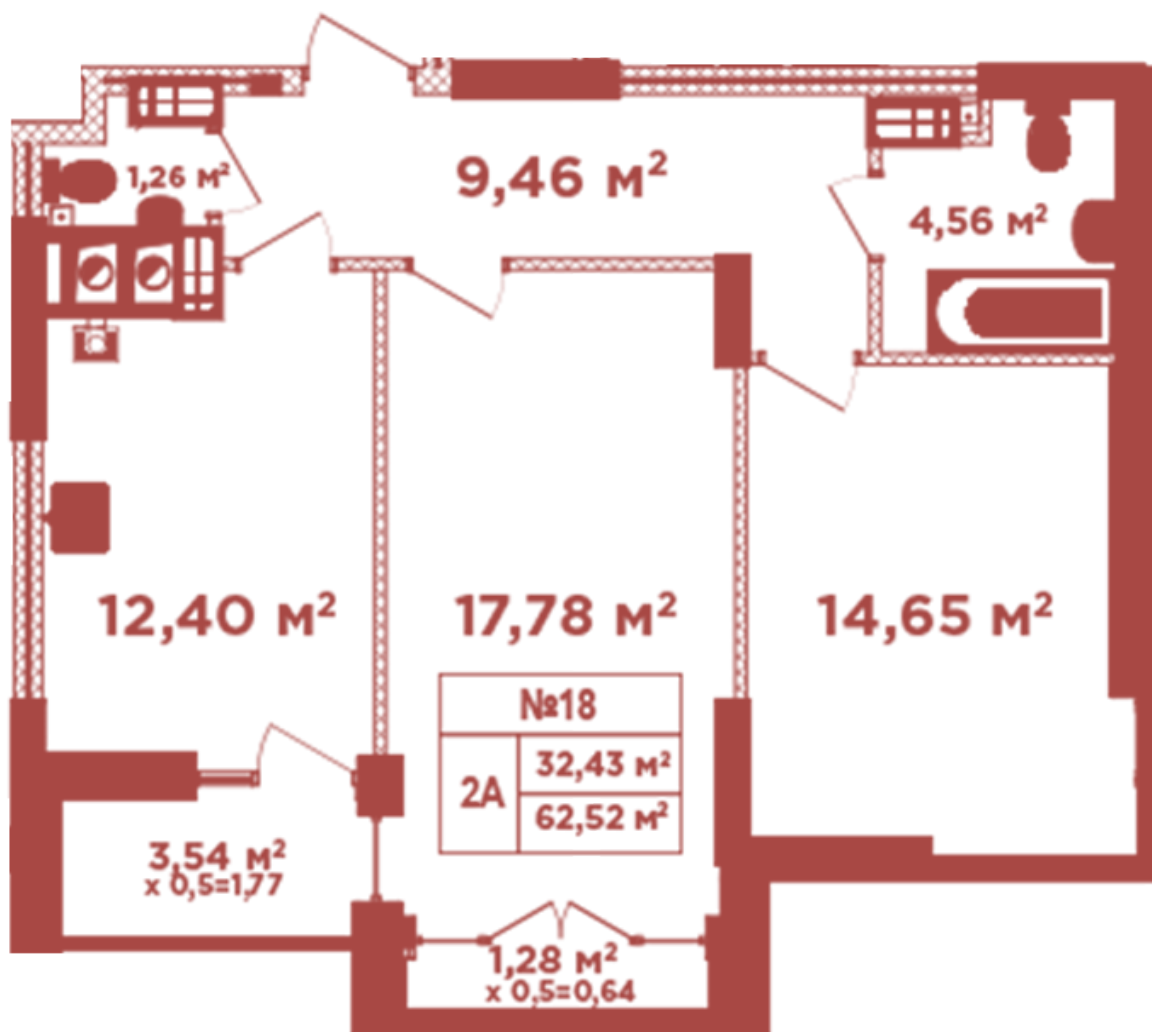

ЖК "Crystal Avenue"

crystal-avenue.com.ua
096 023 03 10

Планування 2 кімнатної квартири в будинку на вул. Кришталева, 1-А – №5.2

Тип планування: №5.2

Будинок Кришталева, 1-а

2 кімнатна, 5, 6, 9, 10, 13, 14 Поверх

Характеристики

Загальна площа: 62.52 м²

Житлова площа: 32.43 м²

Площа кухні: 12.4 м²