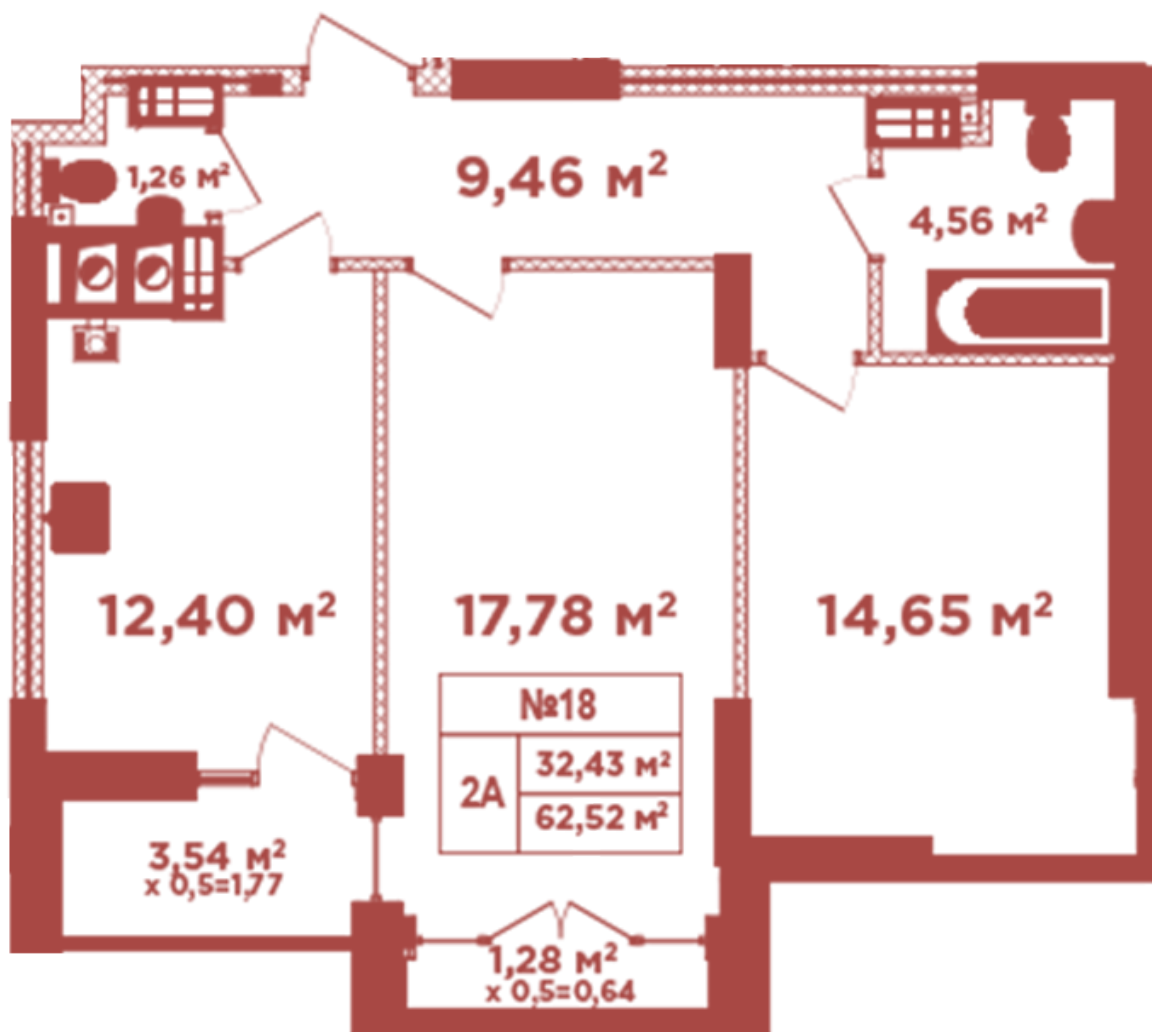

## Планування 2 кімнатної квартири в будинку на вул. Кришталева, 1-А – №5.2

**Тип планування: №5.2**

Будинок Кришталева, 1-а

2 кімнатна, 5, 6, 9, 10, 13, 14 Поверх

### **Характеристики**

Загальна площа: 62.52 м<sup>2</sup>

Житлова площа: 32.43 м<sup>2</sup>

Площа кухні: 12.4 м<sup>2</sup>