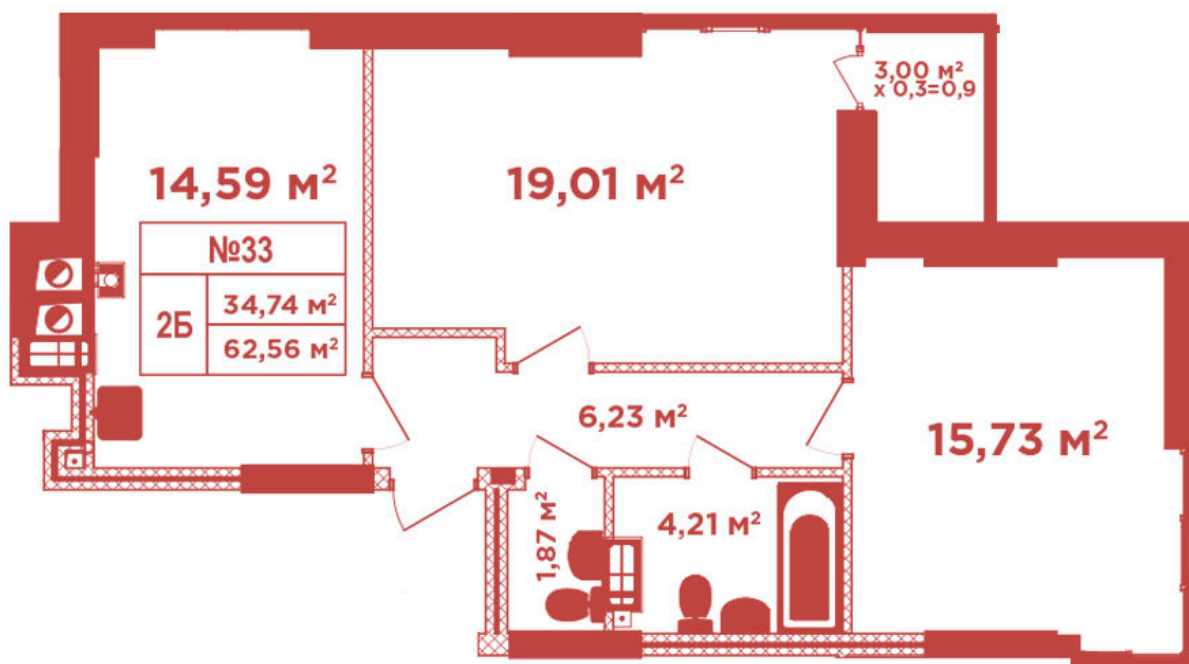

ЖК "Crystal Avenue"

crystal-avenue.com.ua

096 023 03 10

Планування 2 кімнатної квартири в будинку на вул. Кришталева, 1-А — №7.1

Тип планування: №7.1

Будинок Кришталева, 1-а
2 кімнатна, 7, 11, 15 Поверх

Характеристики

Загальна площа: 62.56 м²

Житлова площа: 34.74 м²

Площа кухні: 14.59 м²