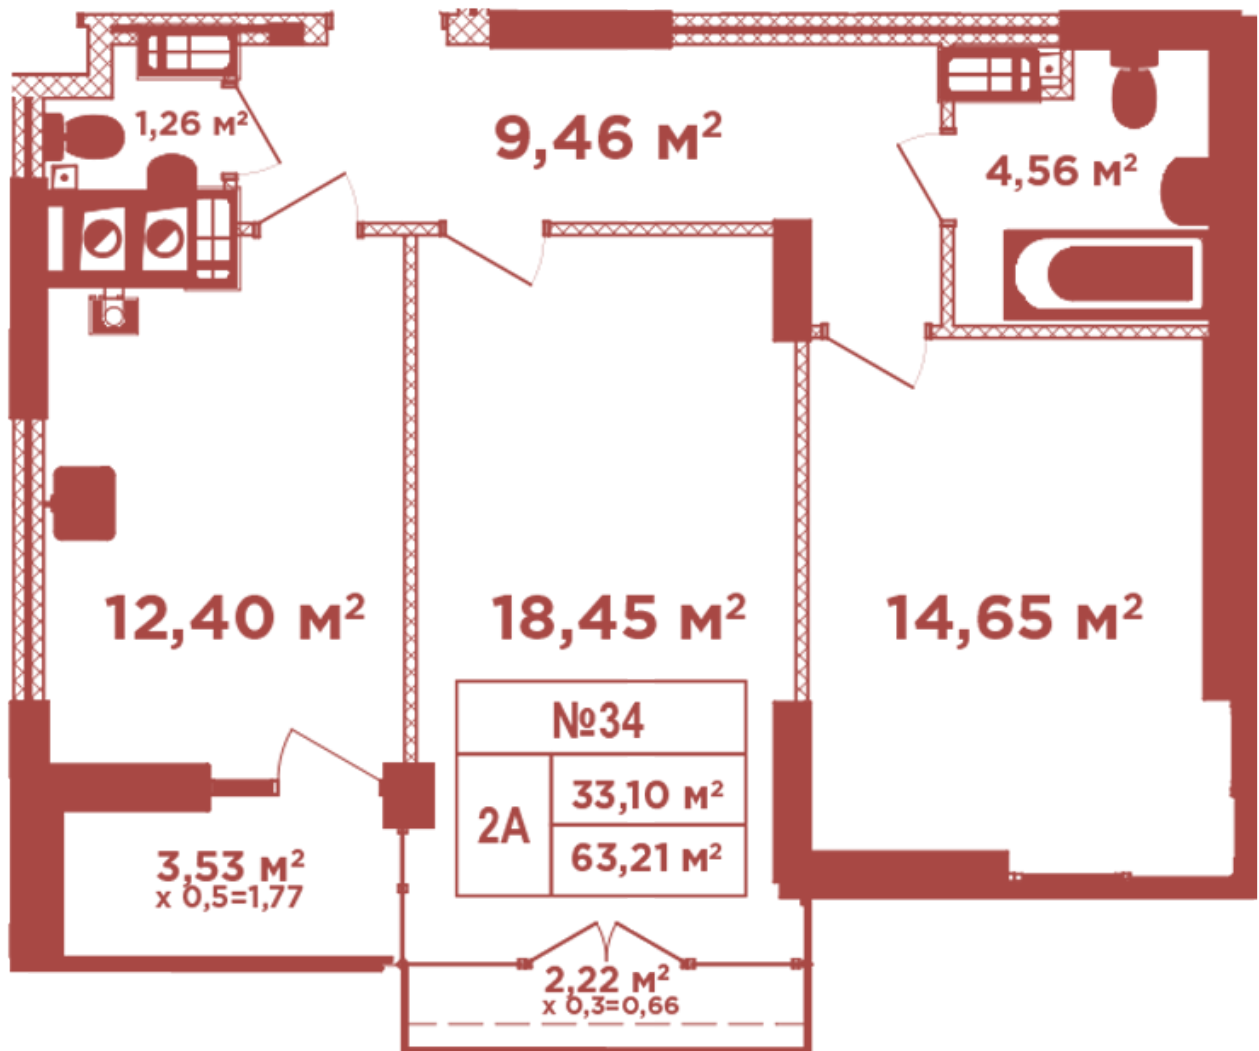

ЖК "Crystal Avenue"

crystal-avenue.com.ua

096 023 03 10

Планування 2 кімнатної квартири в будинку на вул. Кришталева, 1-А – №7.2

Тип планування: №7.2

Будинок Кришталева, 1-а
2 кімнатна, 7, 11, 15 Поверх

Характеристики

Загальна площа: 63.21 м²

Житлова площа: 33.1 м²

Площа кухні: 12.4 м²