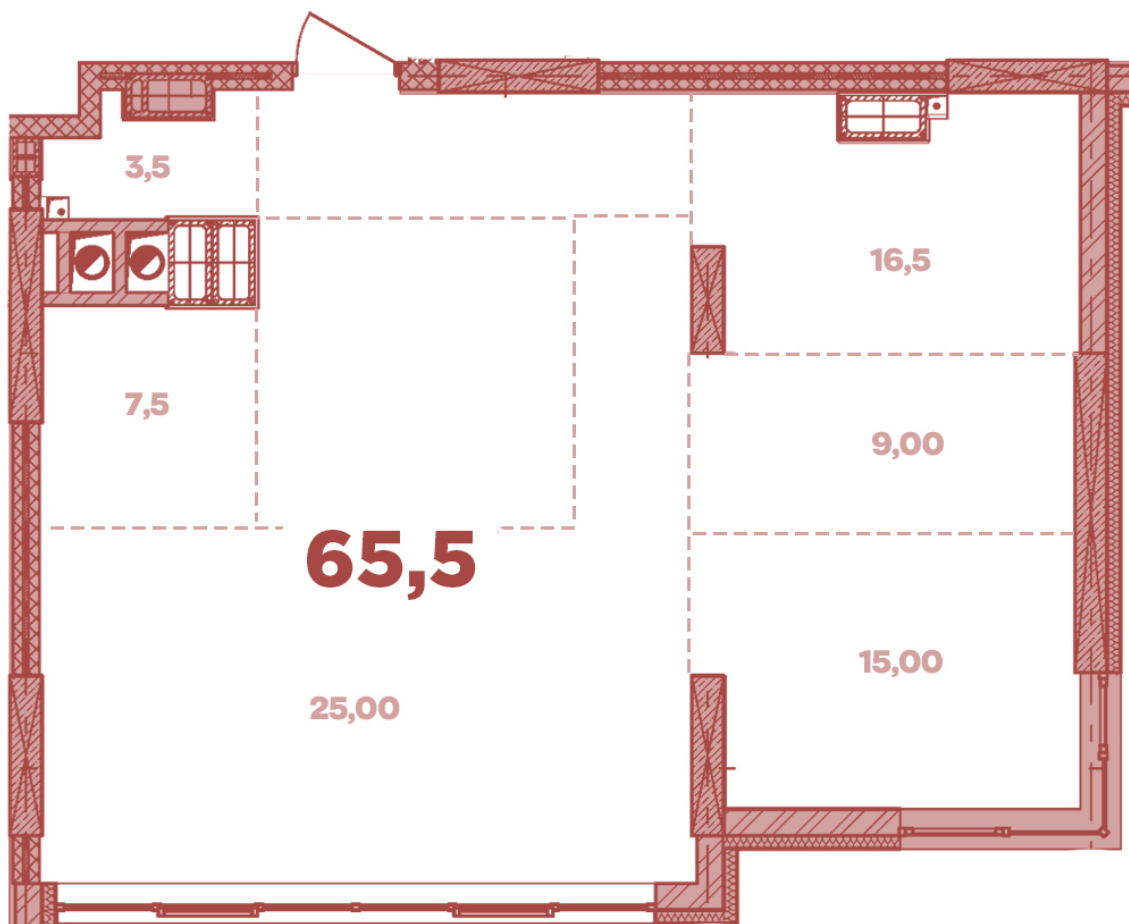

ЖК "Crystal Avenue"

crystal-avenue.com.ua

096 023 03 10

**Планування 2 кімнатної квартири в будинку на вул.
Кришталева, 1-А – №18.7 (вільне планування)**

Тип планування: №18.7

Будинок Кришталева, 1-а
2 кімнатна, 18 Поверх

Характеристики

Загальна площа: 65.5 м²

Житлова площа: 24 м²

Площа кухні: 25 м²