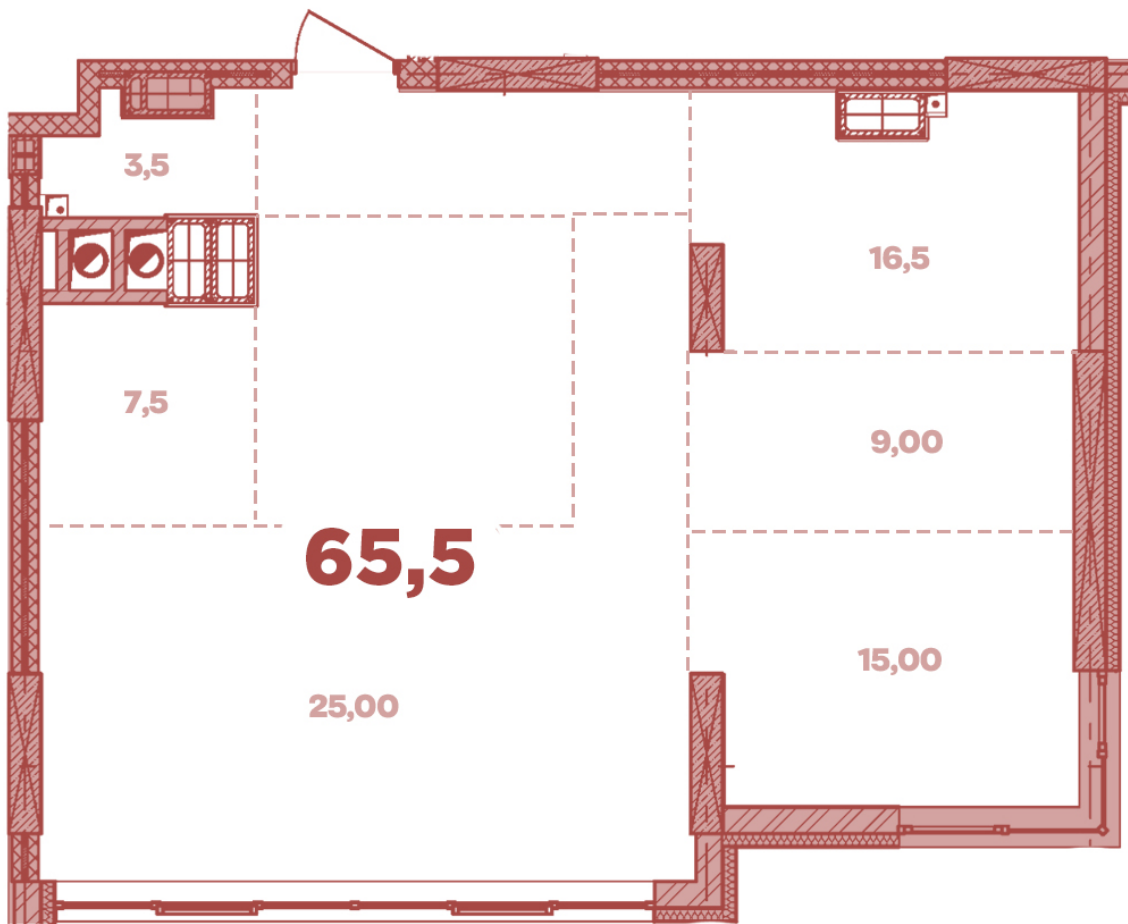

ЖК "Crystal Avenue"

crystal-avenue.com.ua

096 023 03 10

**Планування 2 кімнатної квартири в будинку на вул.
Кришталева, 1-А – №18.7 (вільне планування)**

Тип планування: №18.7

Будинок Кришталева, 1-а
2 кімнатна, 18 Поверх

Характеристики

Загальна площа: 65.5 м²

Житлова площа: 24 м²

Площа кухні: 25 м²