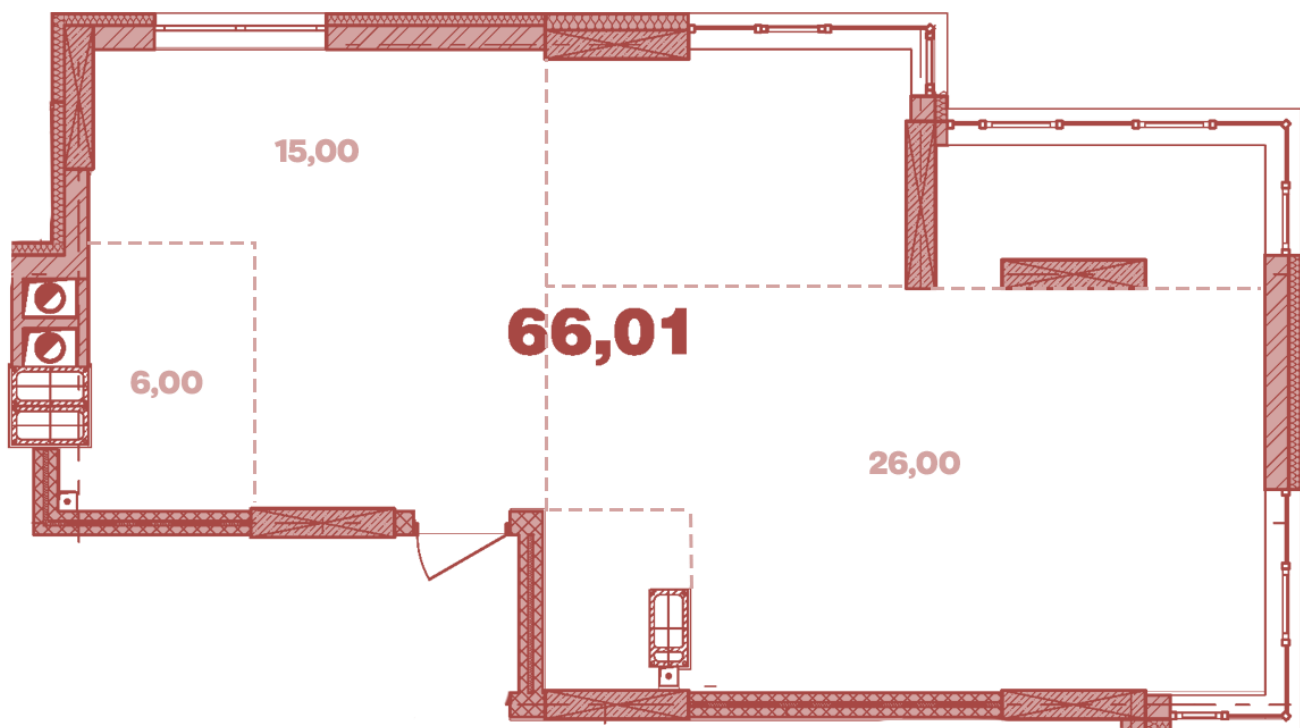

ЖК "Crystal Avenue"

crystal-avenue.com.ua

096 023 03 10

**Планування 2 кімнатної квартири в будинку на вул.
Кришталева, 1-А — №18.8 (вільне планування)**

Тип планування: №18.8

Будинок Кришталева, 1-а
2 кімнатна, 18 Поверх

Характеристики

Загальна площа: 66.01 м²

Житлова площа: 26 м²

Площа кухні: 21 м²