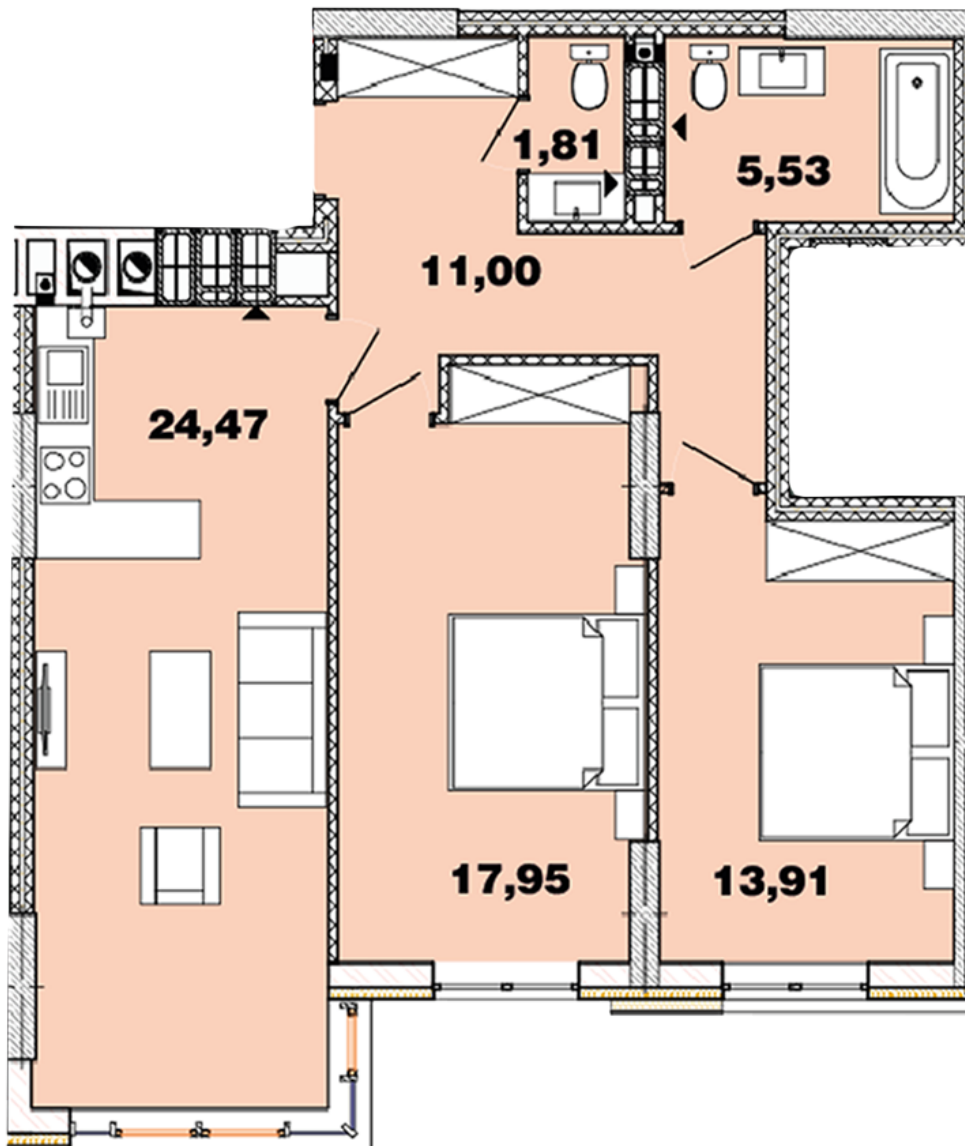

ЖК "Crystal Avenue"

crystal-avenue.com.ua

096 023 03 10

Планування 2 кімнатної квартири в будинку на вул.
Кришталева, 1-Б – №12.10

Тип планування: №12.10

Будинок Кришталева, 1-б
2 кімнатна, 12-15 Поверх

Характеристики

Загальна площа: 74.67 м²

Житлова площа: 31.86 м²

Площа кухні: 24.47 м²