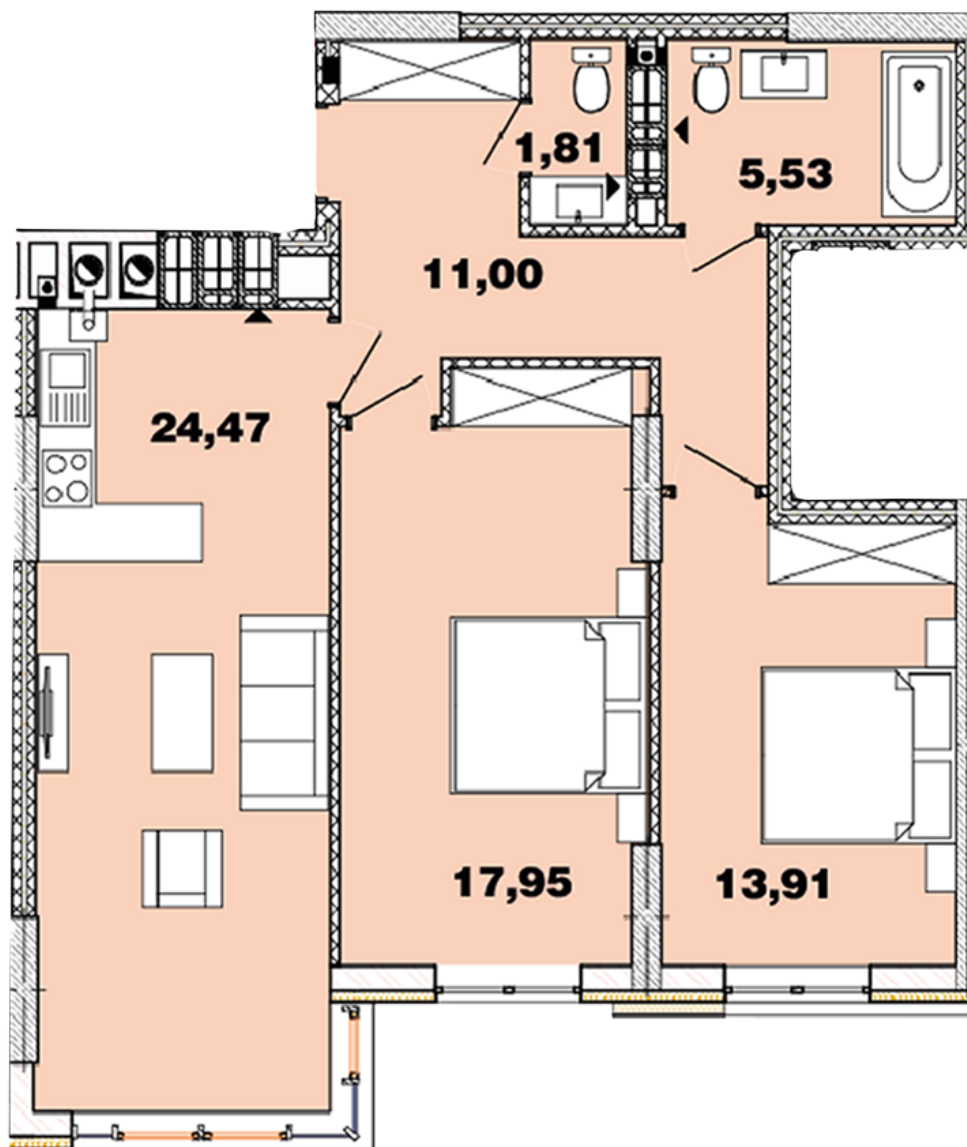

ЖК "Crystal Avenue"

crystal-avenue.com.ua

096 023 03 10

Планування 2 кімнатної квартири в будинку на вул.
Кришталева, 1-Б – №12.10

Тип планування: №12.10

Будинок Кришталева, 1-б
2 кімнатна, 12-15 Поверх

Характеристики

Загальна площа: 74.67 м²

Житлова площа: 31.86 м²

Площа кухні: 24.47 м²