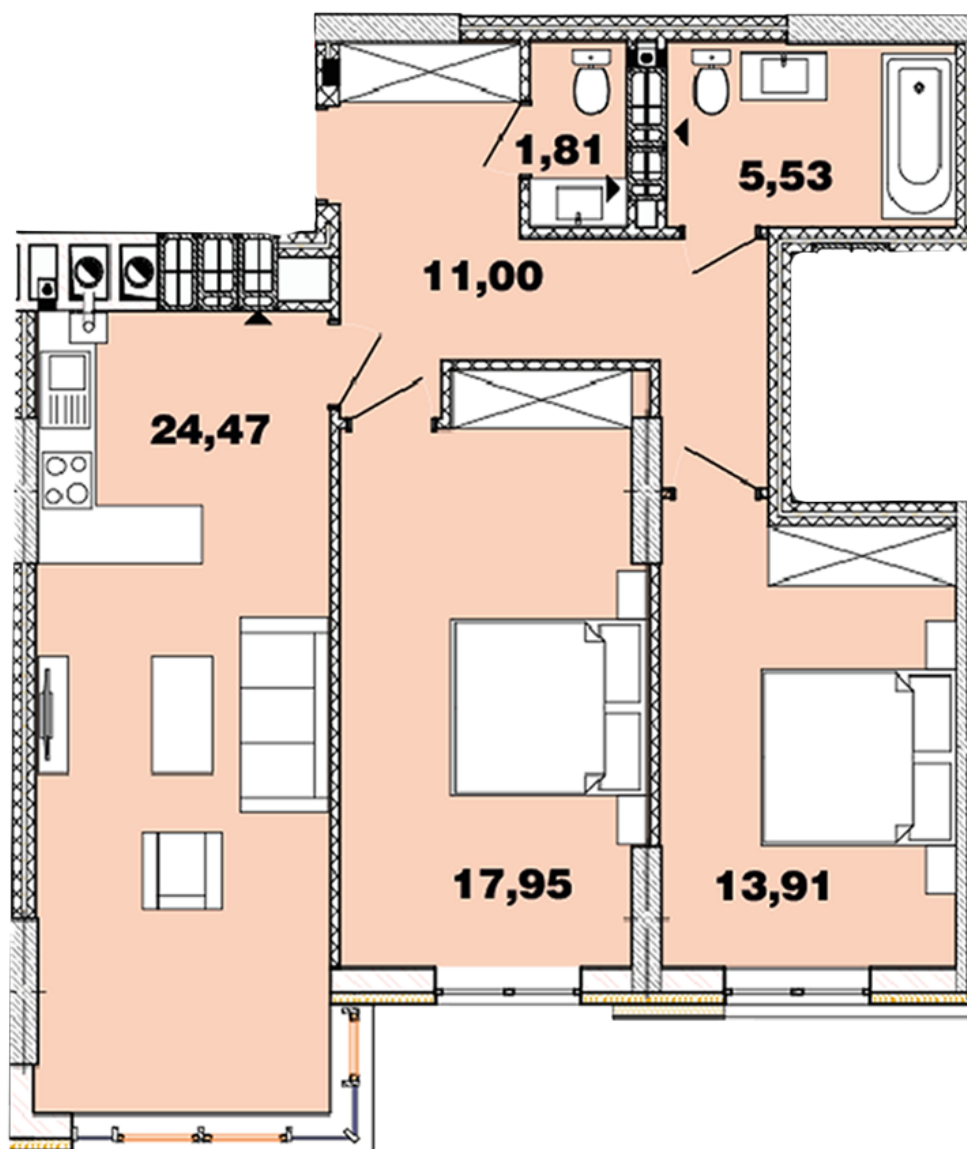

ЖК "Crystal Avenue"

crystal-avenue.com.ua

096 023 03 10

Планування 2 кімнатної квартири в будинку на вул.
Кришталева, 1-Б – №12.10

Тип планування: №12.10

Будинок Кришталева, 1-б
2 кімнатна, 12-15 Поверх

Характеристики

Загальна площа: 74.67 м²

Житлова площа: 31.86 м²

Площа кухні: 24.47 м²