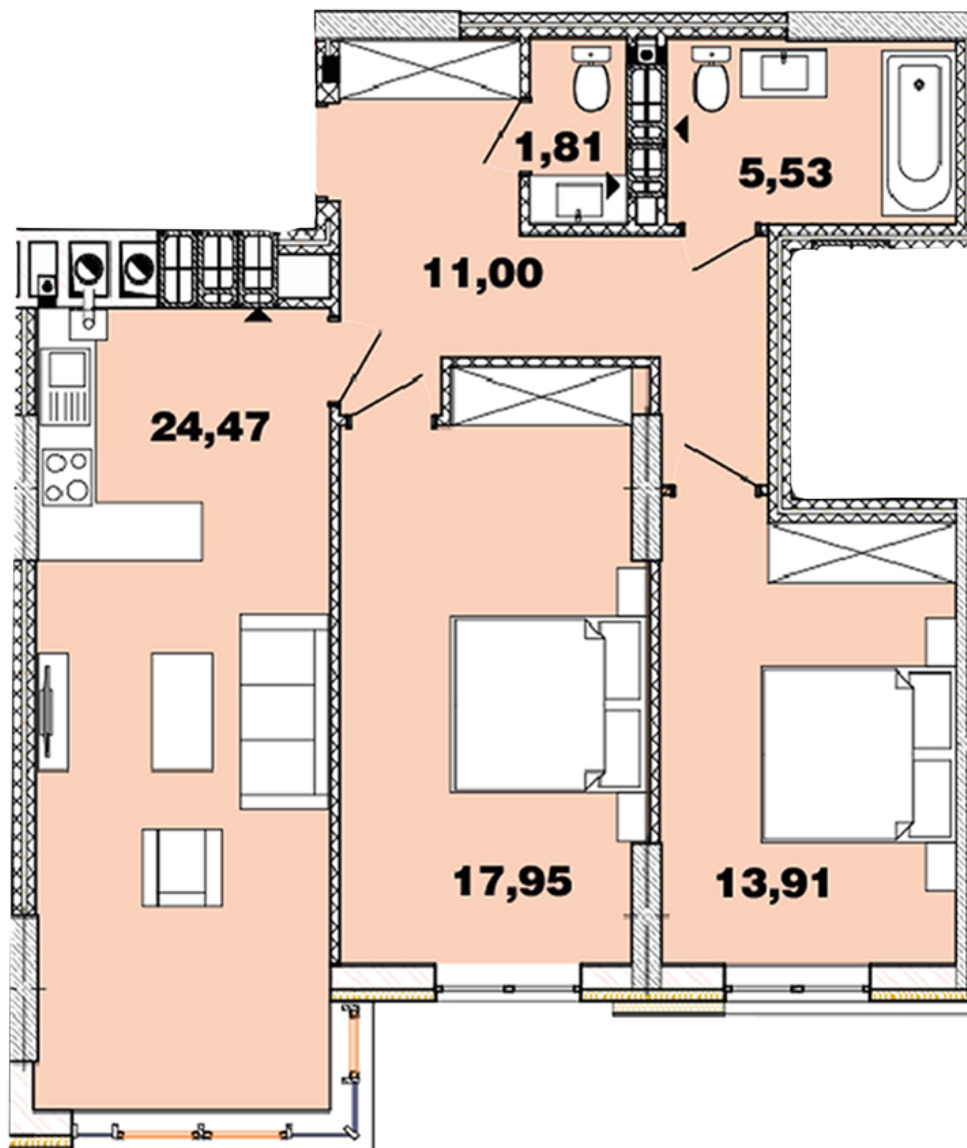

ЖК "Crystal Avenue"

crystal-avenue.com.ua

0444992503

0676629134

Планировка 2 комнатной квартиры в доме на ул.
Кришталевая, 1-Б — №12.10

Тип планировки: №12.10

Дом Крышталева, 1-б
2 комнатная, 12-15 Этаж

Характеристики

Общая площадь: 74.67 м²

Жилая площадь: 31.86 м²

Площадь кухни: 24.47 м²