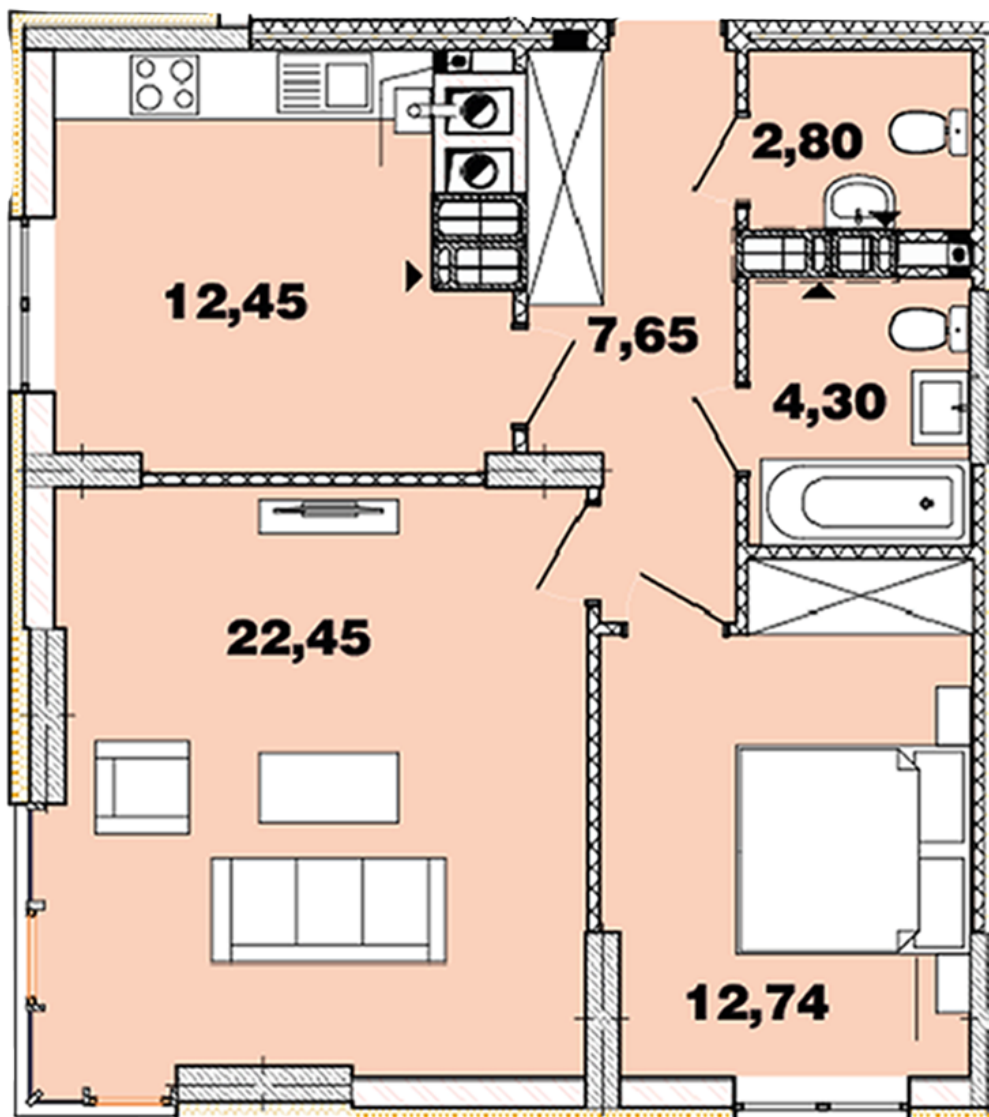

ЖК "Crystal Avenue"

crystal-avenue.com.ua

096 023 03 10

Планування 2 кімнатної квартири в будинку на вул.
Кришталева, 1-Б – №12.14

Тип планування: №12.14

Будинок Кришталева, 1-б
2 кімнатна, 12-15 Поверх

Характеристики

Загальна площа: 62.55 м²

Житлова площа: 35.19 м²

Площа кухні: 12.45 м²