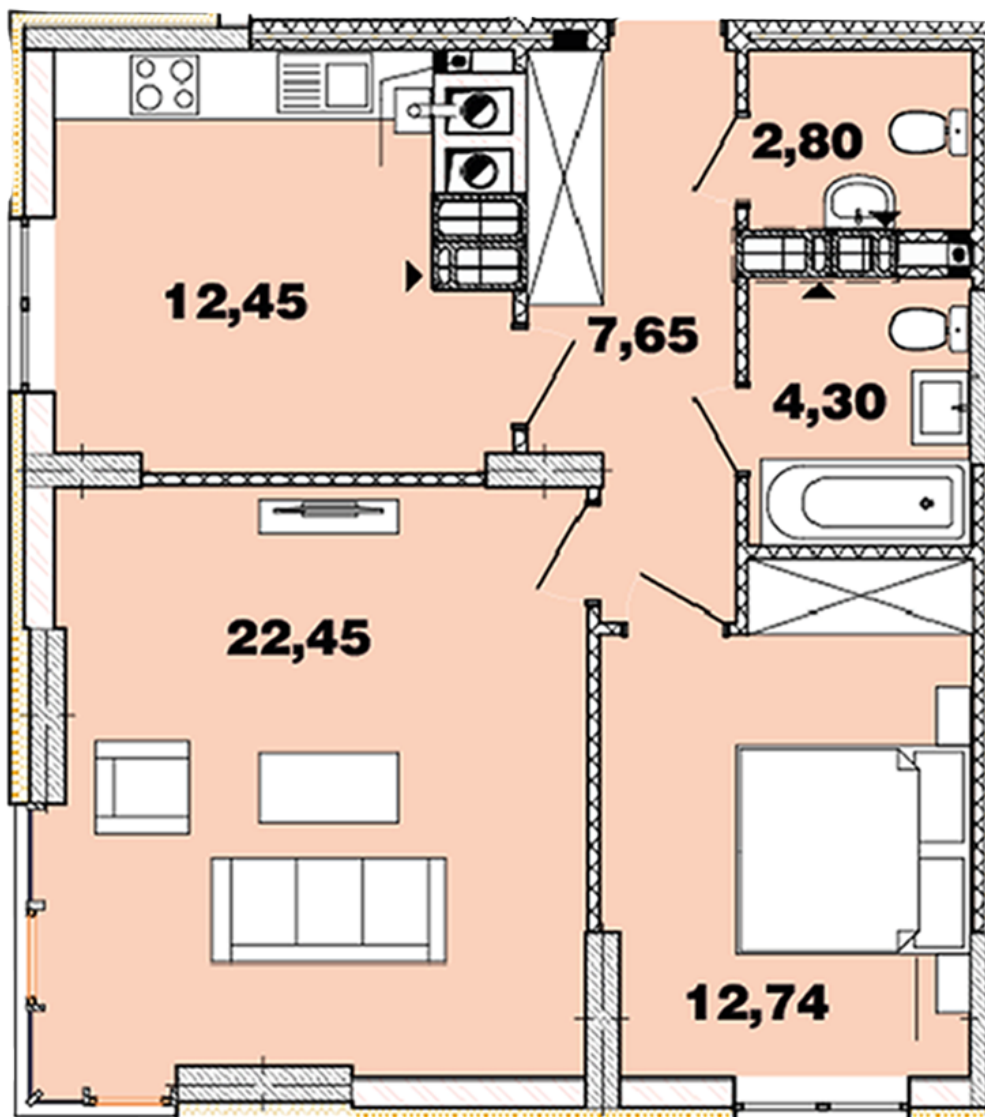

ЖК "Crystal Avenue"

crystal-avenue.com.ua

096 023 03 10

Планування 2 кімнатної квартири в будинку на вул.
Кришталева, 1-Б – №12.14

Тип планування: №12.14

Будинок Кришталева, 1-б
2 кімнатна, 12-15 Поверх

Характеристики

Загальна площа: 62.55 м²

Житлова площа: 35.19 м²

Площа кухні: 12.45 м²