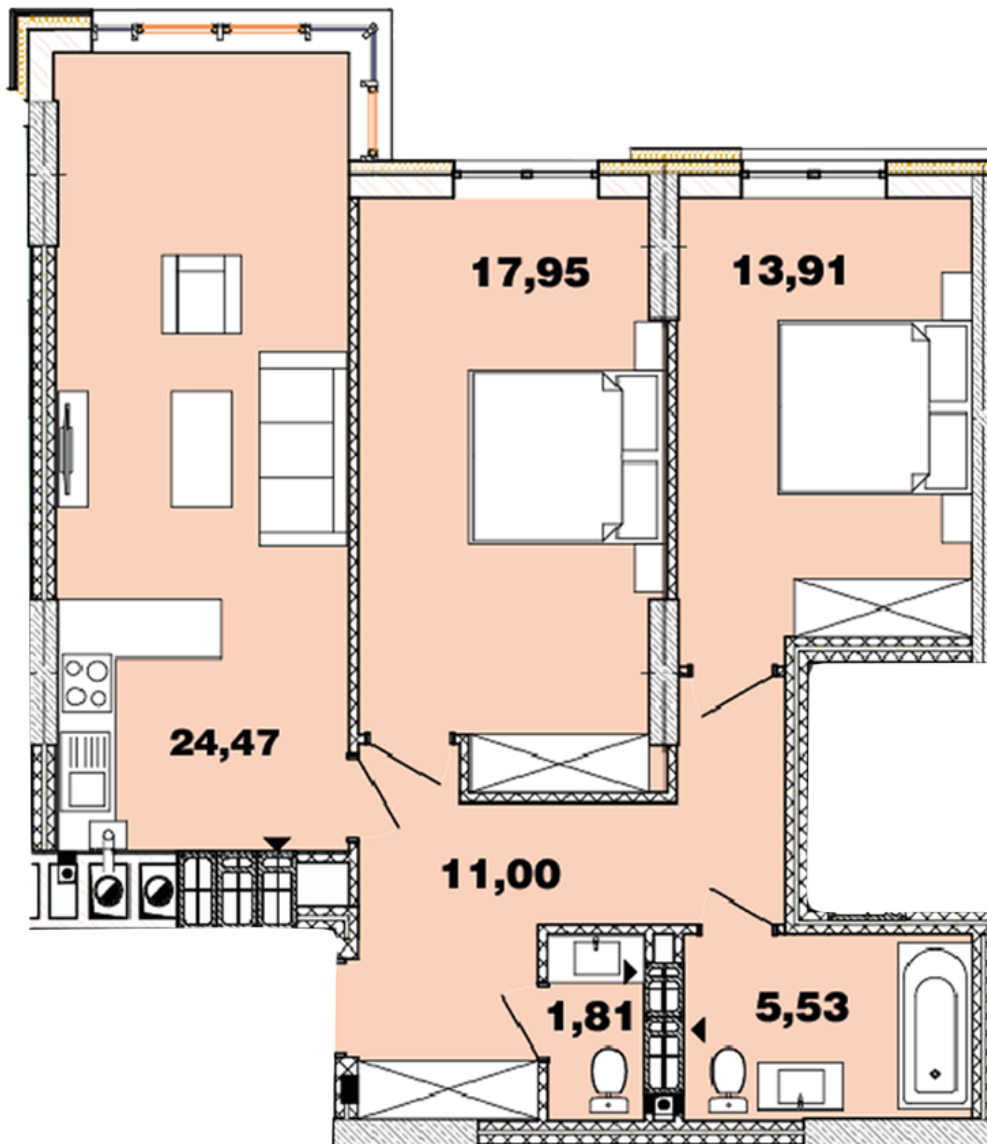

## Планування 2 кімнатної квартири в будинку на вул. Кришталева, 1-Б – №12.5

## **Тип планування: №12.5**

Будинок Кришталева, 1-б  
2 кімнатна, 12-15 Поверх

### **Характеристики**

Загальна площа: 74.67 м<sup>2</sup>

Житлова площа: 31.86 м<sup>2</sup>

Площа кухні: 24.47 м<sup>2</sup>