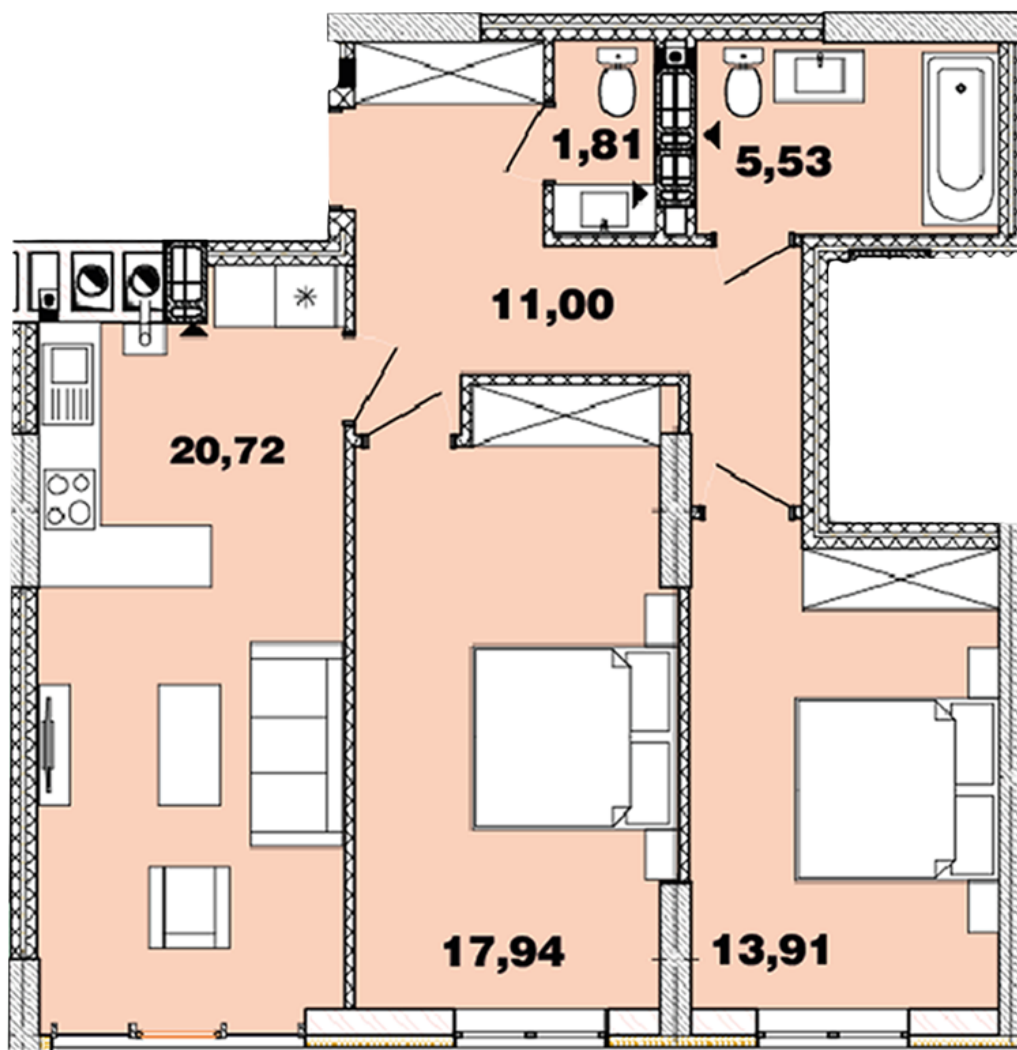

# ЖК "Crystal Avenue"

crystal-avenue.com.ua

096 023 03 10

Планування 2 кімнатної квартири в будинку на вул.  
Кришталева, 1-Б – №3.10

## **Тип планування: №3.10**

Будинок Кришталева, 1-б  
2 кімнатна, 3-11 Поверх

### **Характеристики**

Загальна площа: 70.91 м<sup>2</sup>

Житлова площа: 31.85 м<sup>2</sup>

Площа кухні: 20.72 м<sup>2</sup>