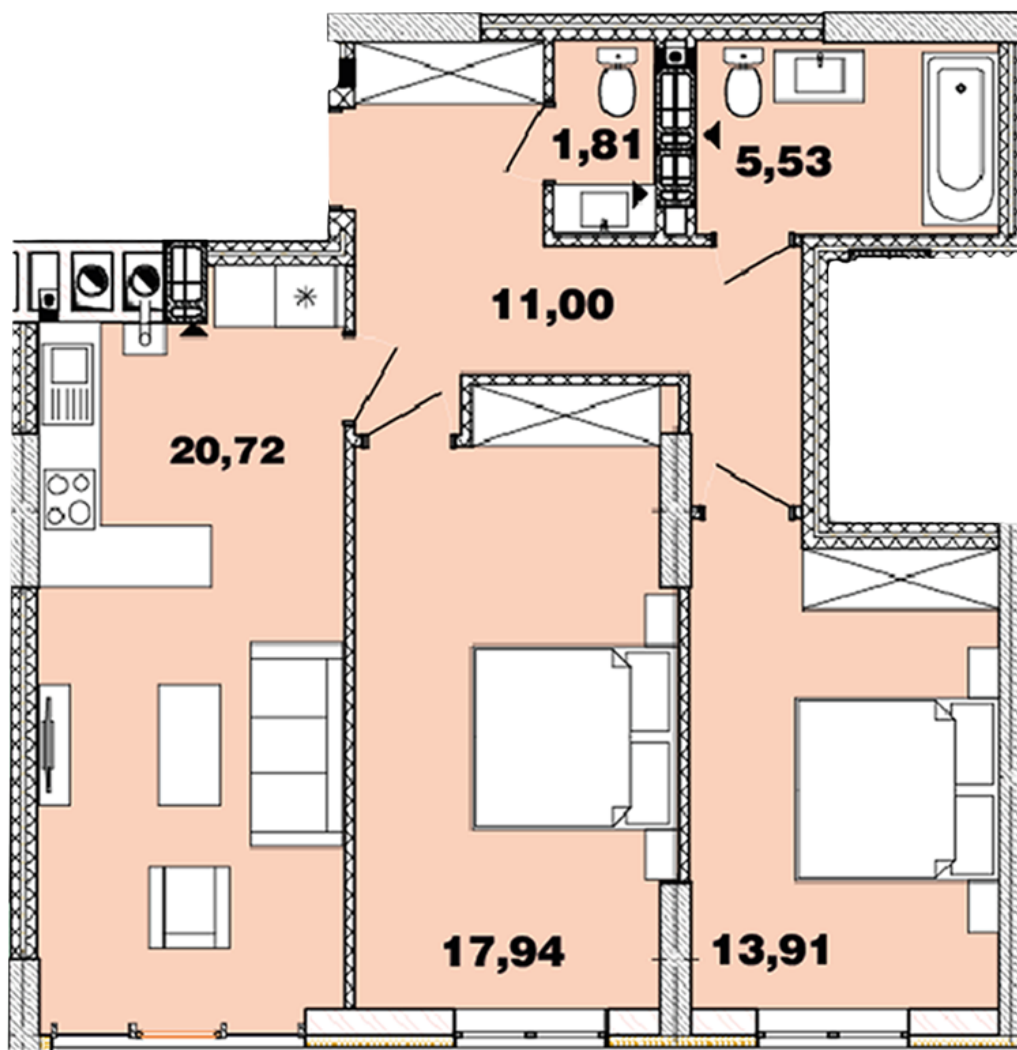

ЖК "Crystal Avenue"

crystal-avenue.com.ua

096 023 03 10

Планування 2 кімнатної квартири в будинку на вул.
Кришталева, 1-Б – №3.10

Тип планування: №3.10

Будинок Кришталева, 1-б
2 кімнатна, 3-11 Поверх

Характеристики

Загальна площа: 70.91 м²

Житлова площа: 31.85 м²

Площа кухні: 20.72 м²