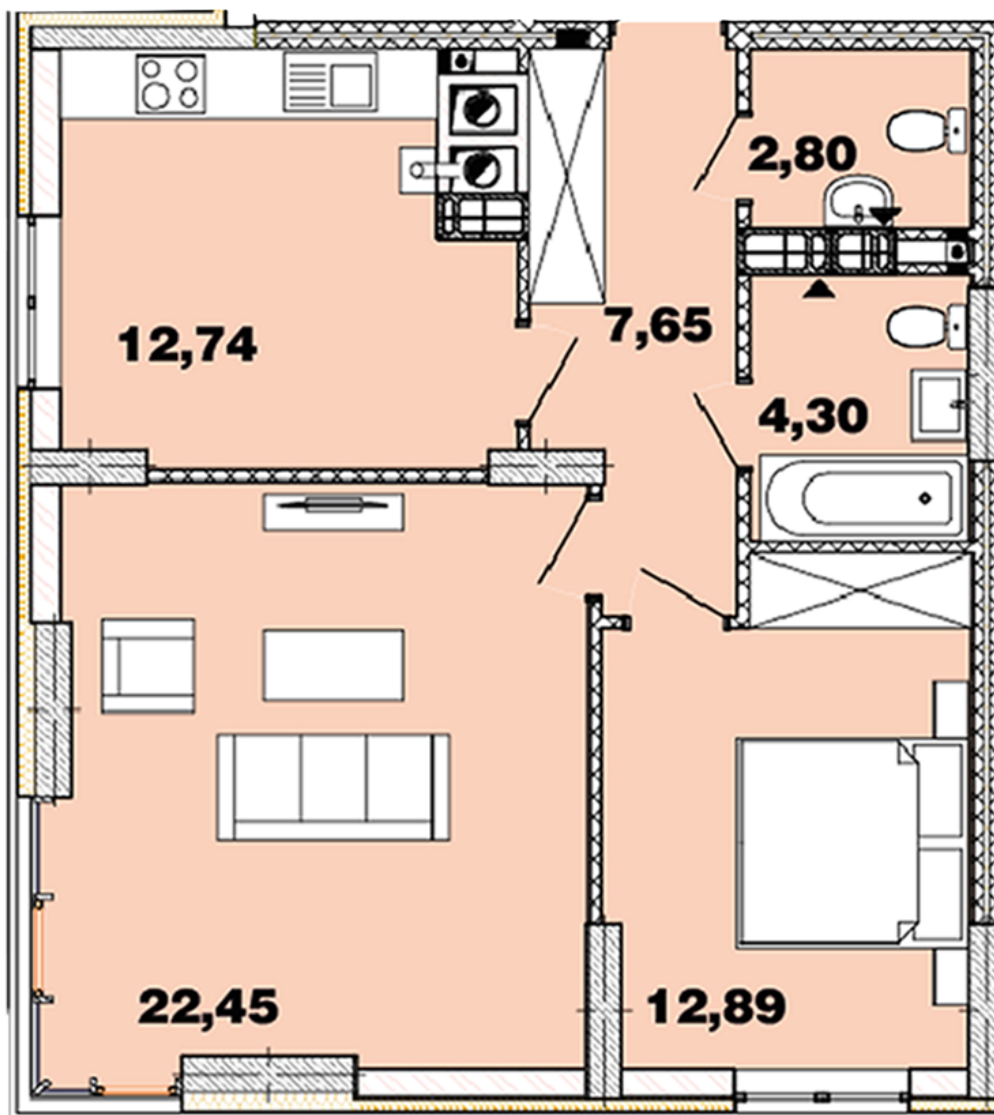

ЖК "Crystal Avenue"

crystal-avenue.com.ua

096 023 03 10

Планування 2 кімнатної квартири в будинку на вул.
Кришталева, 1-Б – №3.14

Тип планування: №3.14

Будинок Кришталева, 1-б
2 кімнатна, 3-11 Поверх

Характеристики

Загальна площа: 62.82 м²

Житлова площа: 35.34 м²

Площа кухні: 12.74 м²