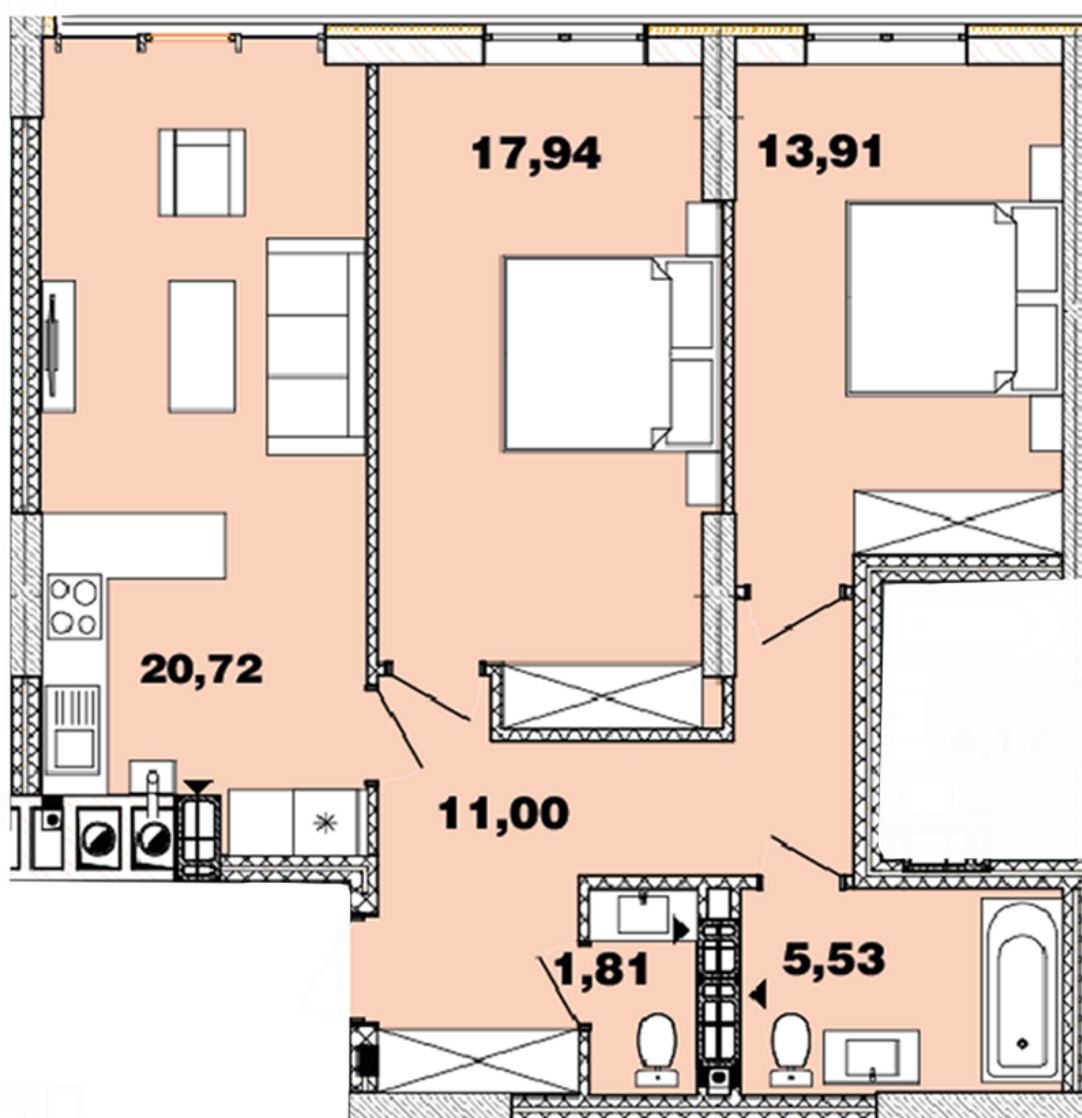

## Планування 2 кімнатної квартири в будинку на вул. Кришталева, 1-Б – №3.5

## **Тип планування: №3.5**

Будинок Кришталева, 1-б  
2 кімнатна, 3-11 Поверх

### **Характеристики**

Загальна площа: 70.91 м<sup>2</sup>

Житлова площа: 31.85 м<sup>2</sup>

Площа кухні: 20.72 м<sup>2</sup>