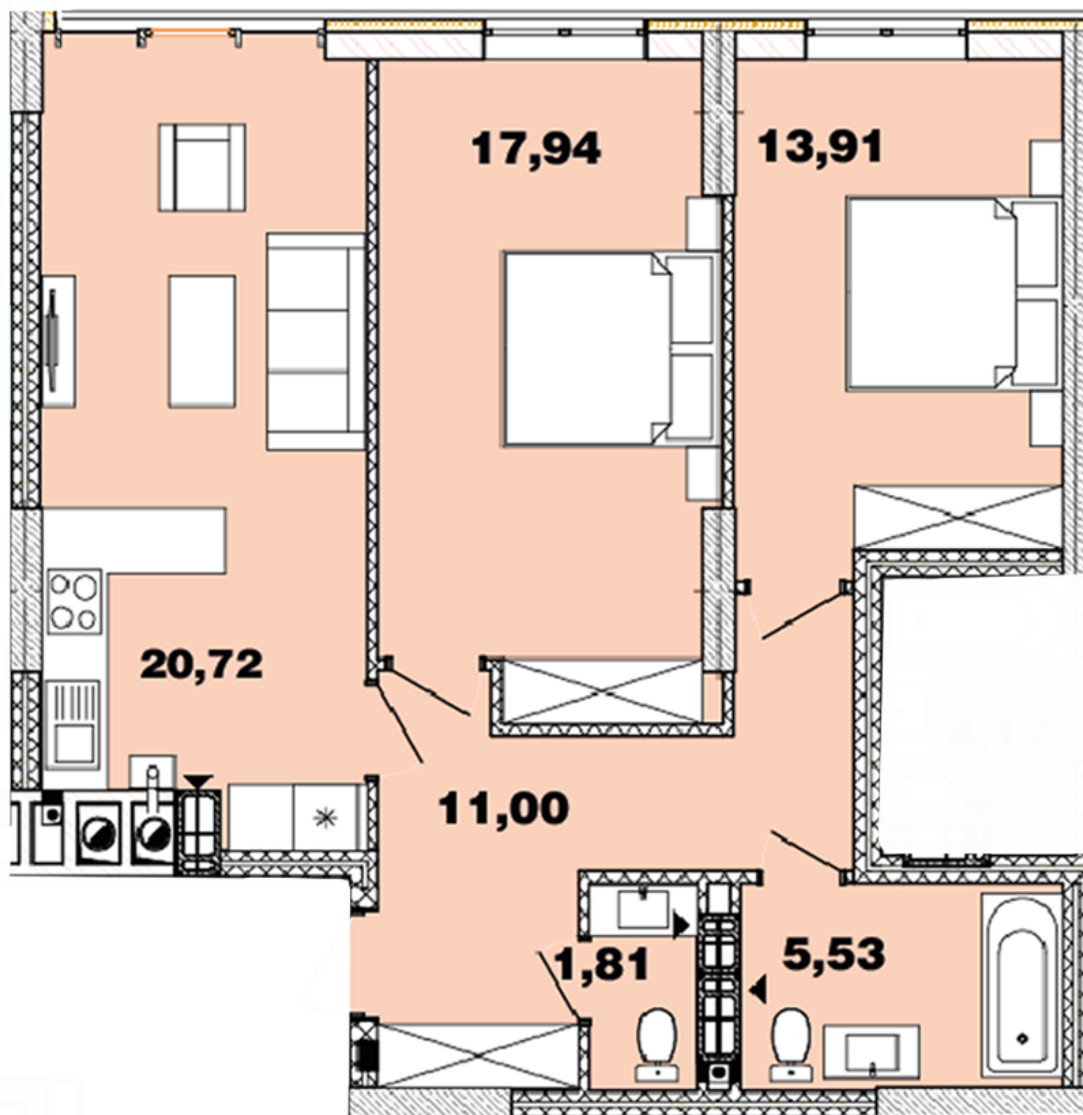

ЖК "Crystal Avenue"

crystal-avenue.com.ua

096 023 03 10

Планування 2 кімнатної квартири в будинку на вул. Кришталева, 1-Б – №3.5

Тип планування: №3.5

Будинок Кришталева, 1-б
2 кімнатна, 3-11 Поверх

Характеристики

Загальна площа: 70.91 м²

Житлова площа: 31.85 м²

Площа кухні: 20.72 м²