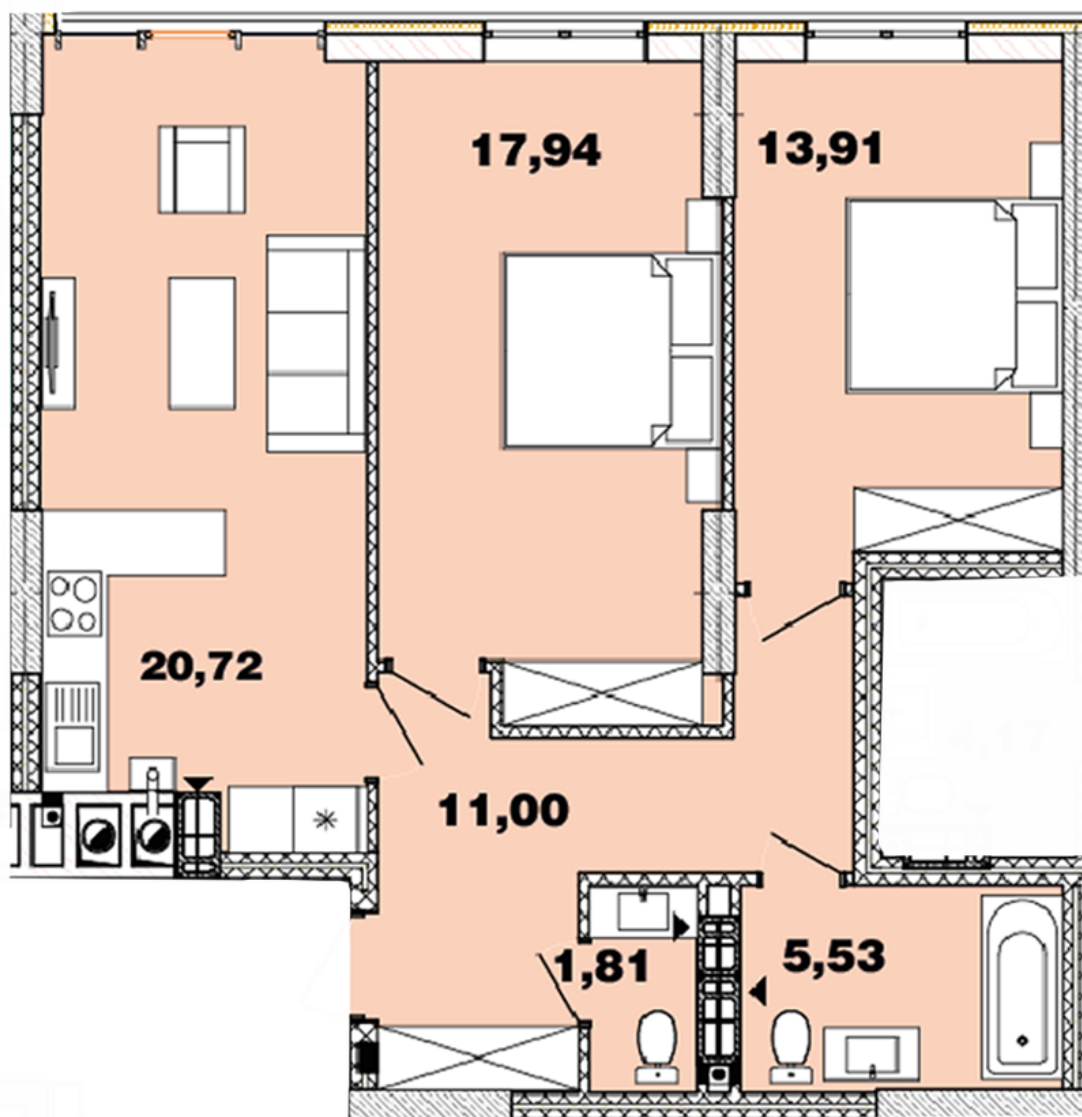

ЖК "Crystal Avenue"

crystal-avenue.com.ua

096 023 03 10

Планування 2 кімнатної квартири в будинку на вул. Кришталева, 1-Б – №3.5

Тип планування: №3.5

Будинок Кришталева, 1-б
2 кімнатна, 3-11 Поверх

Характеристики

Загальна площа: 70.91 м²

Житлова площа: 31.85 м²

Площа кухні: 20.72 м²