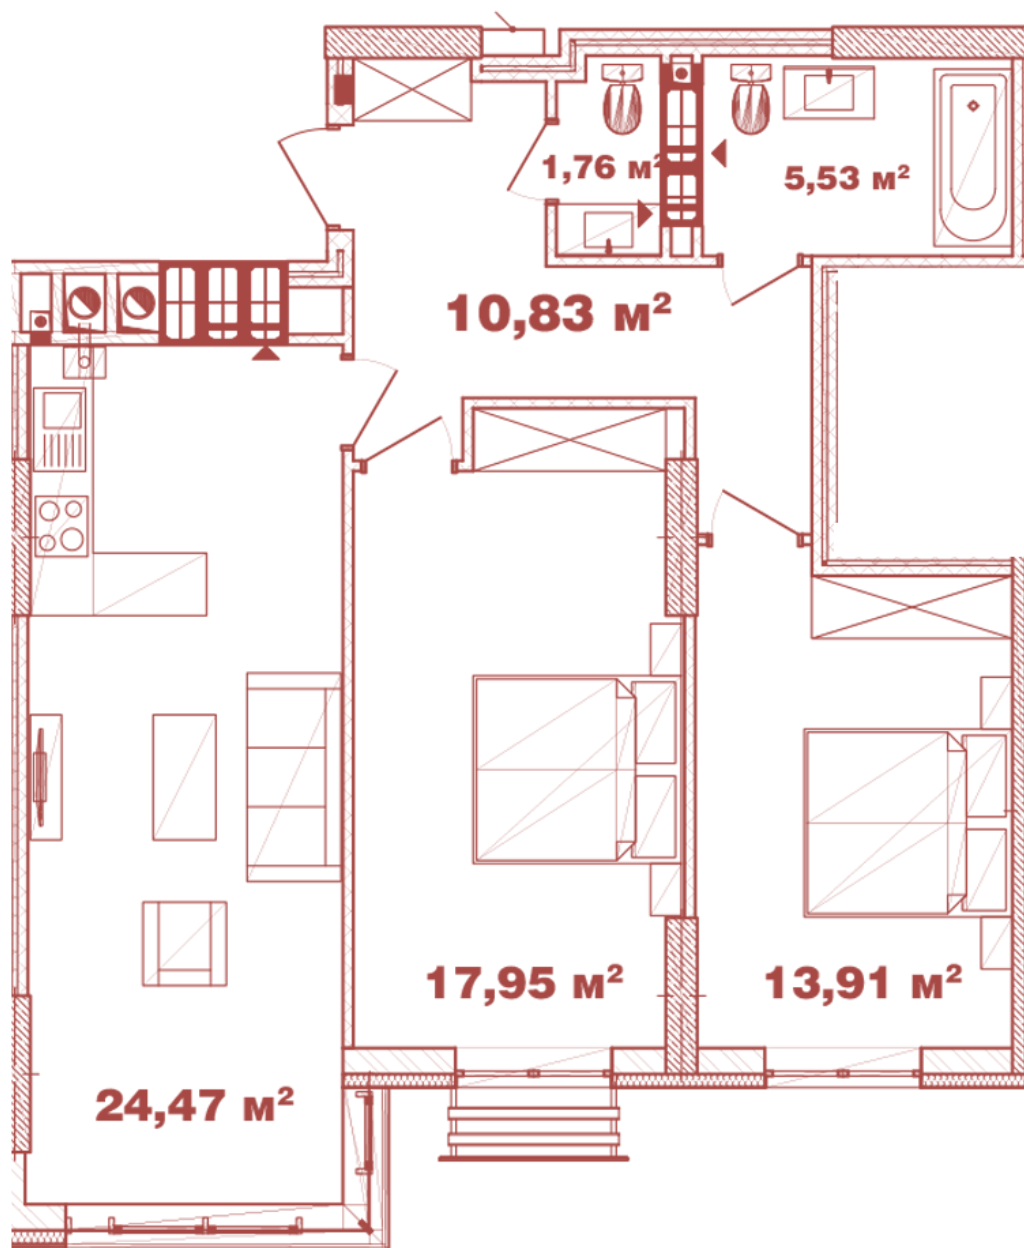

ЖК "Crystal Avenue"

crystal-avenue.com.ua

096 023 03 10

Планування 2 кімнатної квартири в будинку на вул. Кришталева, 1 – №13.10

Тип планування: №13.10

Будинок Кришталева, 1
2 кімнатна, 13-15 Поверх

Характеристики

Загальна площа: 74.45 м²

Житлова площа: 31.86 м²

Площа кухні: 24.47 м²