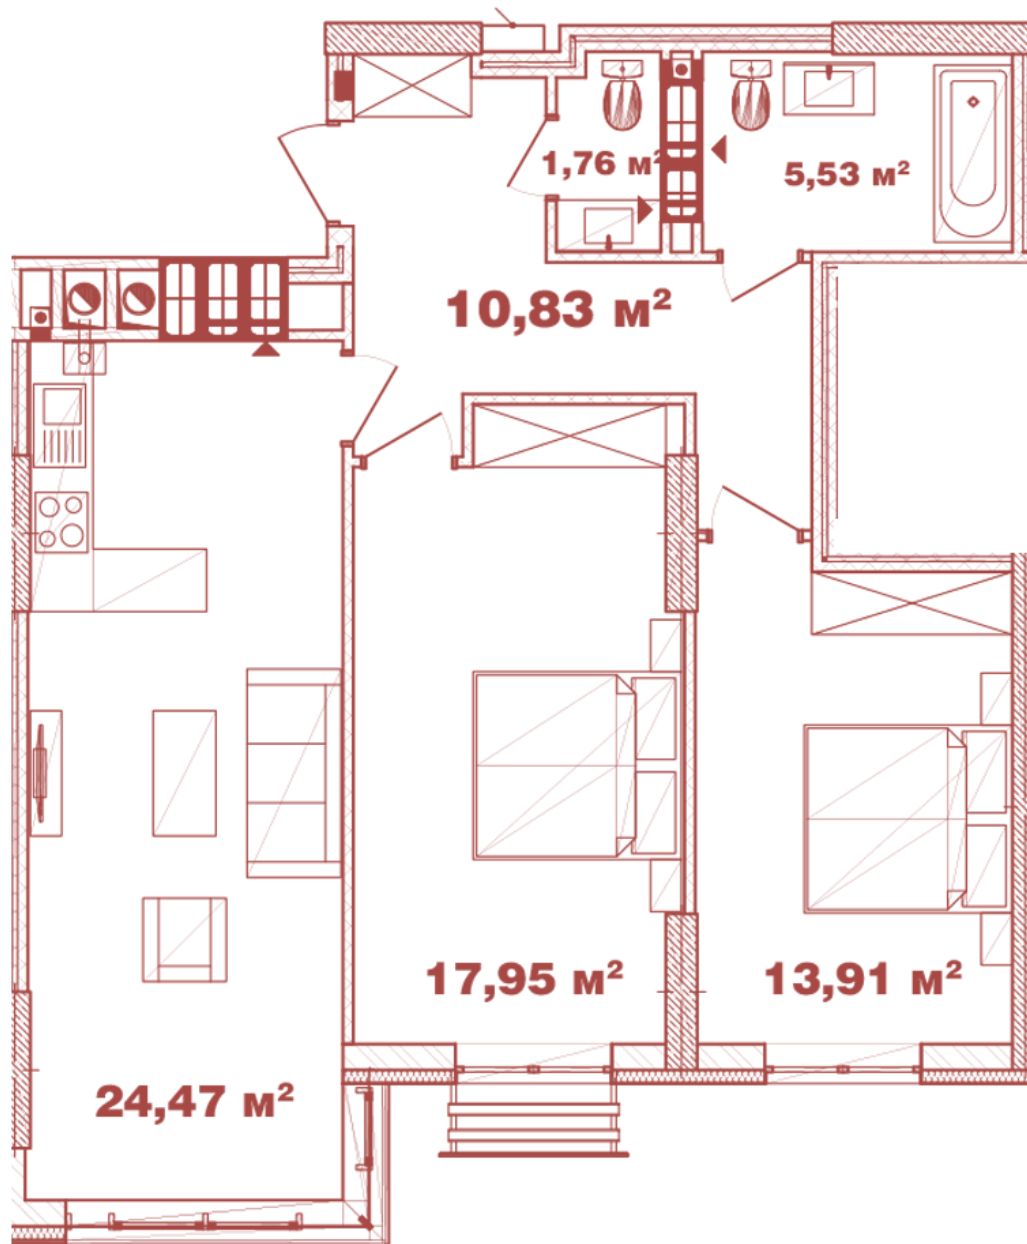

## Планування 2 кімнатної квартири в будинку на вул. Кришталева, 1 – №13.10

## **Тип планування: №13.10**

Будинок Кришталева, 1  
2 кімнатна, 13-15 Поверх

### **Характеристики**

Загальна площа: 74.45 м<sup>2</sup>

Житлова площа: 31.86 м<sup>2</sup>

Площа кухні: 24.47 м<sup>2</sup>