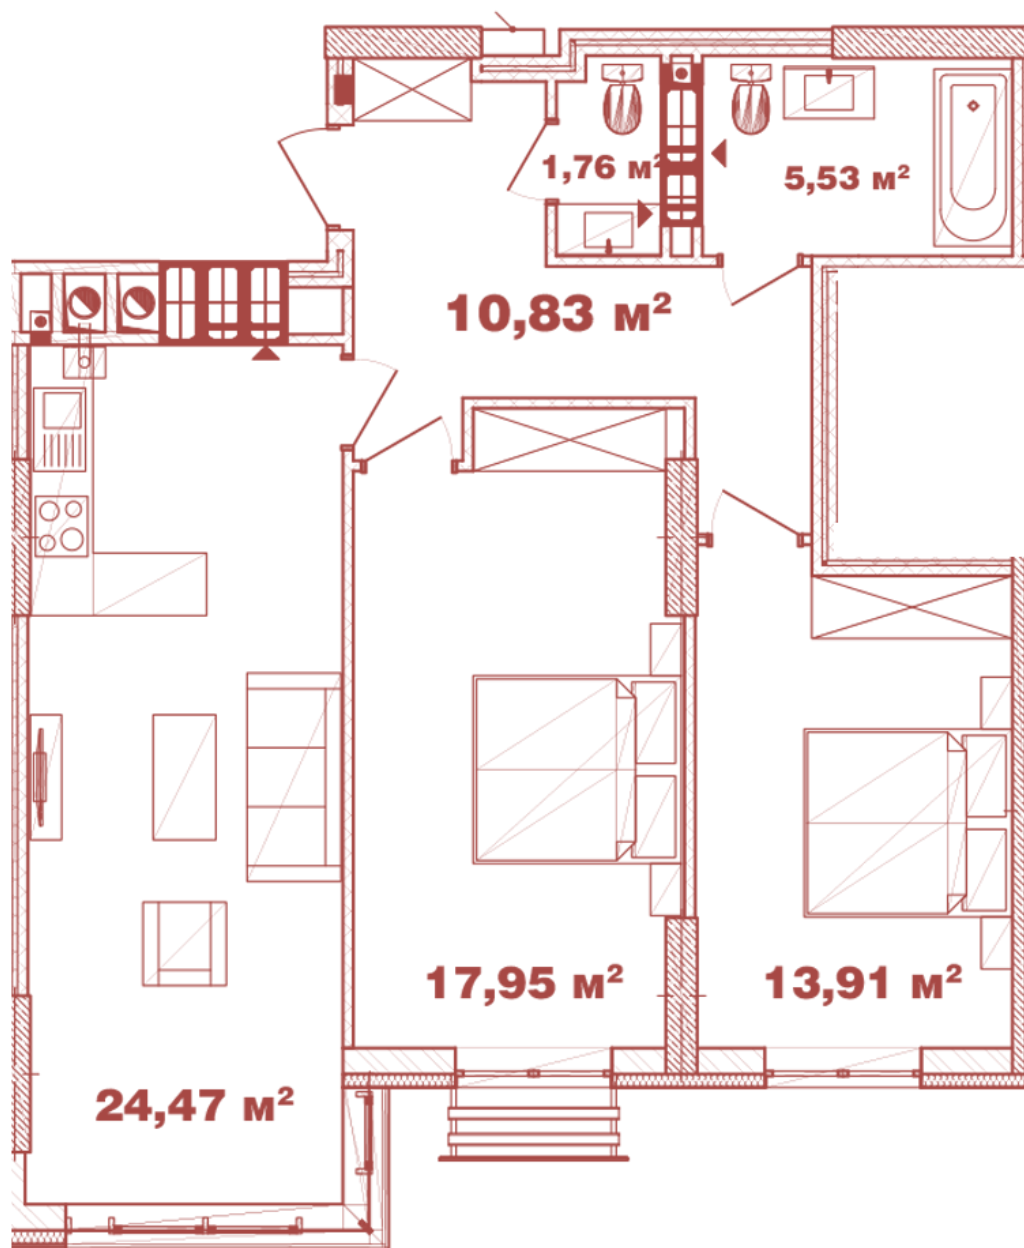

## Планування 2 кімнатної квартири в будинку на вул. Кришталева, 1 – №13.10

## **Тип планування: №13.10**

Будинок Кришталева, 1  
2 кімнатна, 13-15 Поверх

### **Характеристики**

Загальна площа: 74.45 м<sup>2</sup>

Житлова площа: 31.86 м<sup>2</sup>

Площа кухні: 24.47 м<sup>2</sup>