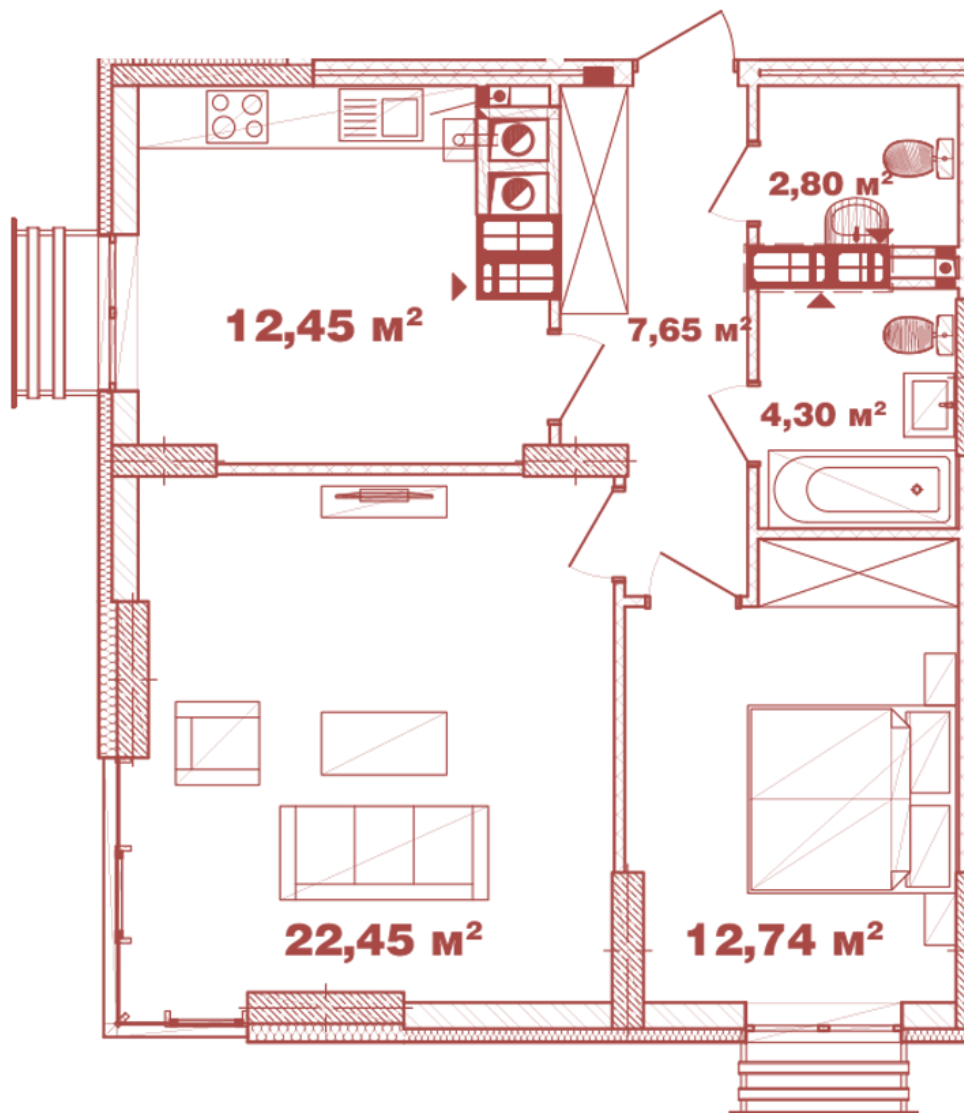

ЖК "Crystal Avenue"

crystal-avenue.com.ua

096 023 03 10

Планування 2 кімнатної квартири в будинку на вул.
Кришталева, 1 – №13.14

Тип планування: №13.14

Будинок Кришталева, 1
2 кімнатна, 13-15 Поверх

Характеристики

Загальна площа: 62.39 м2

Житлова площа: 35.19 м2

Площа кухні: 12.45 м2