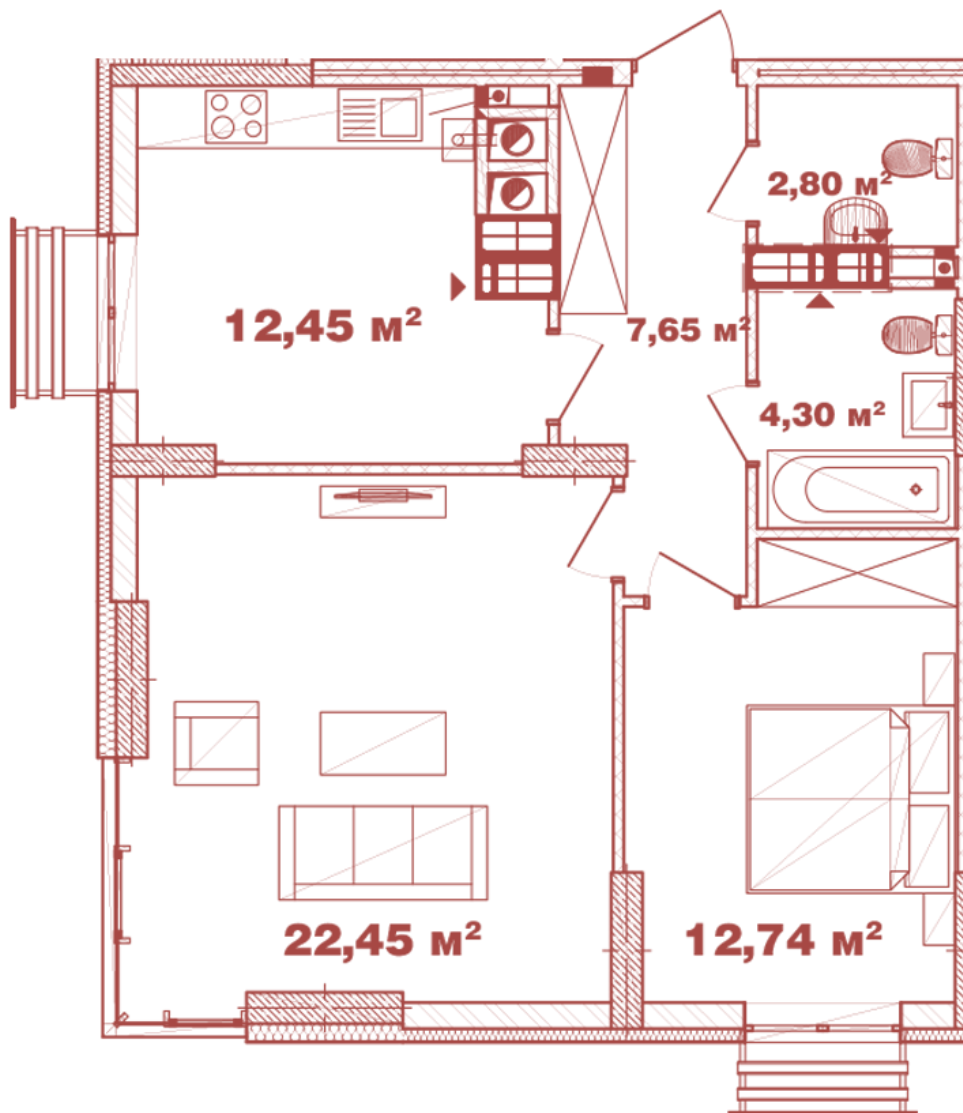

# ЖК "Crystal Avenue"

crystal-avenue.com.ua

096 023 03 10

Планування 2 кімнатної квартири в будинку на вул.  
Кришталева, 1 – №13.14

## **Тип планування: №13.14**

Будинок Кришталева, 1  
2 кімнатна, 13-15 Поверх

### **Характеристики**

Загальна площа: 62.39 м2

Житлова площа: 35.19 м2

Площа кухні: 12.45 м2