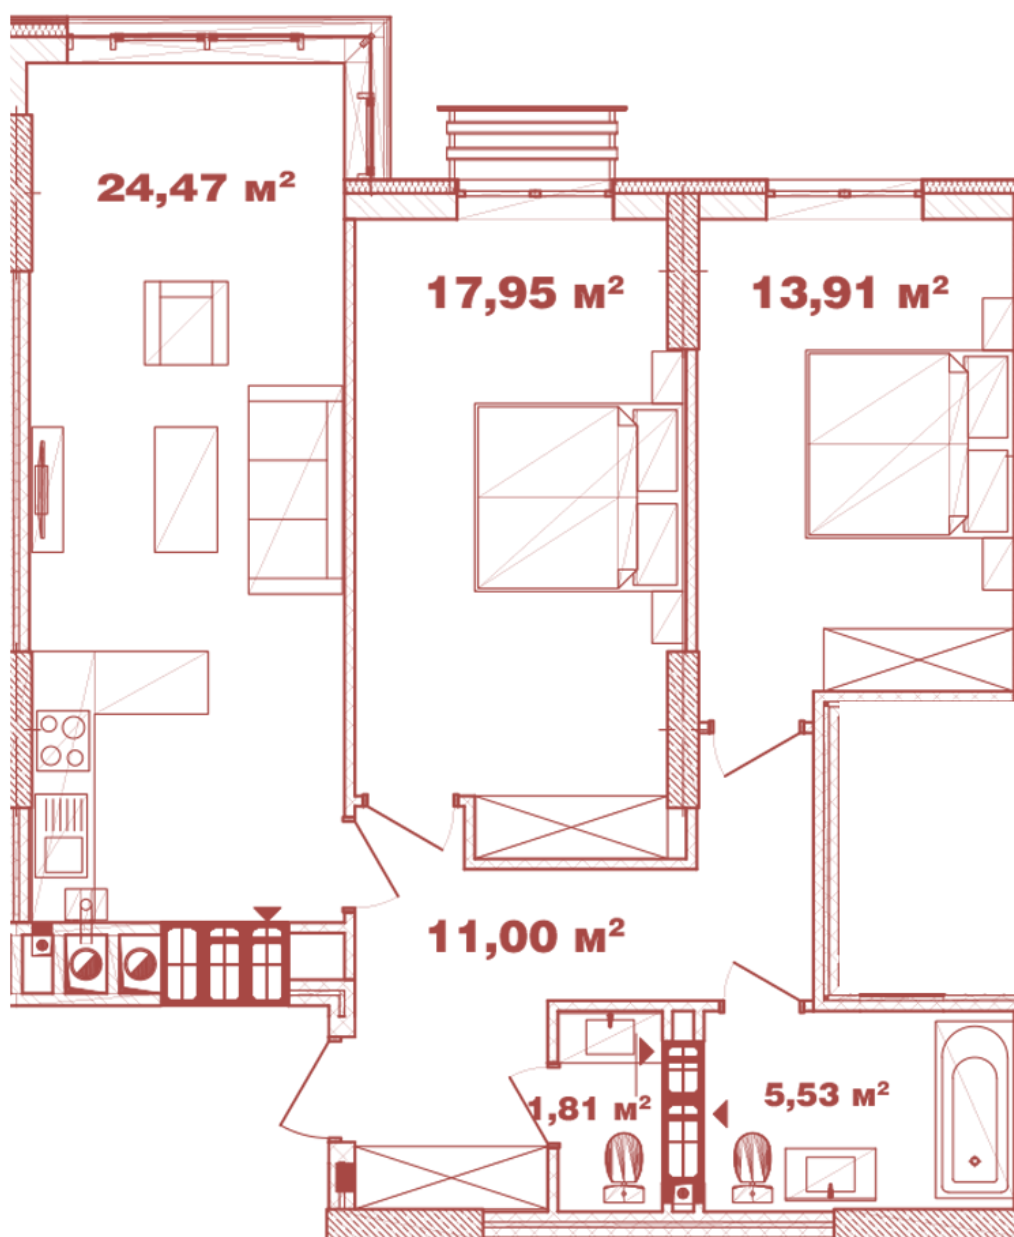

## Планування 2 кімнатної квартири в будинку на вул. Кришталева, 1 – №13.5

## **Тип планування: №13.5**

Будинок Кришталева, 1  
2 кімнатна, 13-15 Поверх

### **Характеристики**

Загальна площа: 74.67 м<sup>2</sup>

Житлова площа: 31.86 м<sup>2</sup>

Площа кухні: 24.47 м<sup>2</sup>