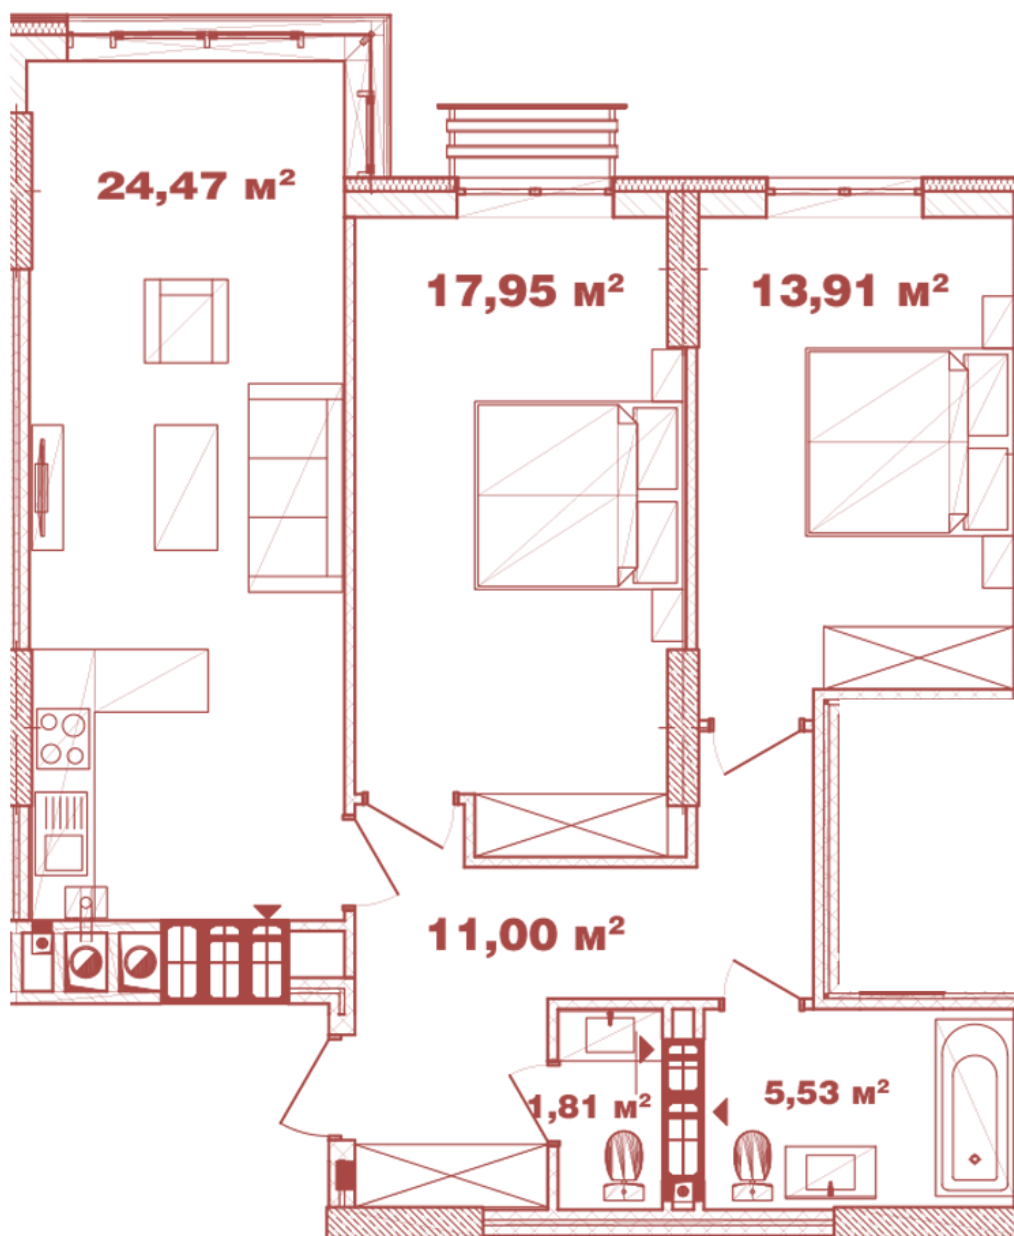

ЖК "Crystal Avenue"

crystal-avenue.com.ua

0444992503

0676629134

Планировка 2 комнатной квартиры в доме на ул.
Крышталева, 1 — №13.5

Тип планировки: №13.5

Дом Крышталева, 1
2 комнатная, 13-15 Этаж

Характеристики

Общая площадь: 74.67 м²

Жилая площадь: 31.86 м²

Площадь кухни: 24.47 м²