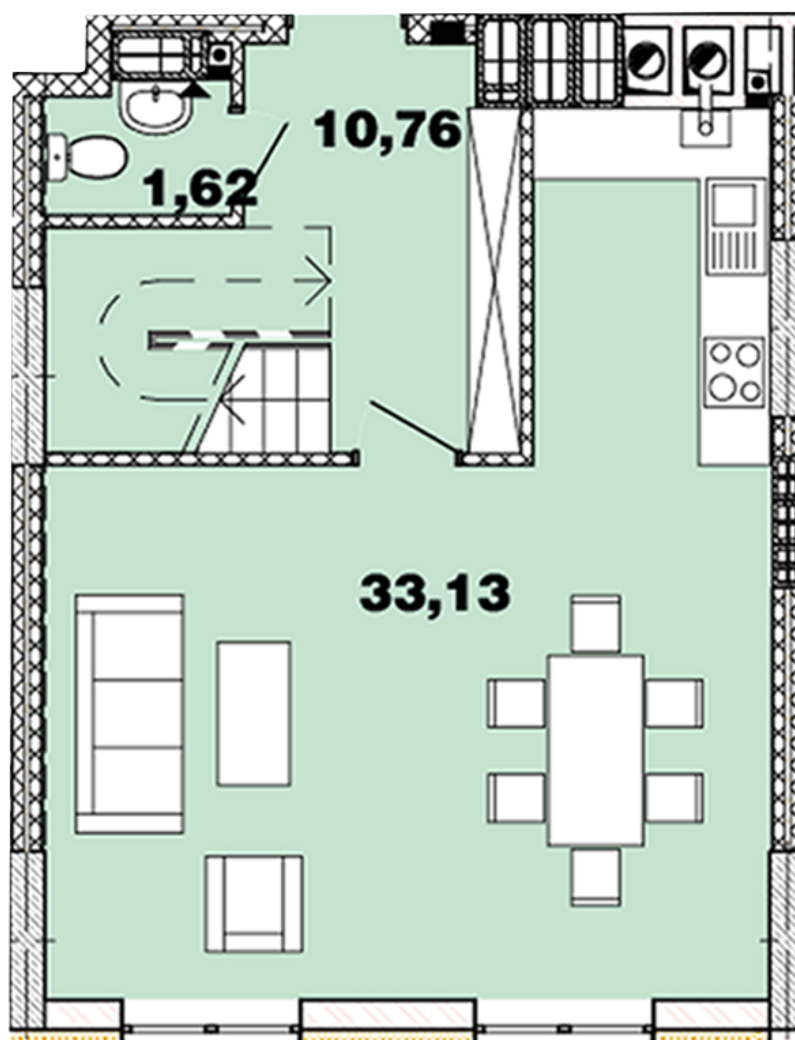

ЖК "Crystal Avenue"

crystal-avenue.com.ua

096 023 03 10

Планування 2 кімнатної квартири в будинку на вул.
Кришталева, 1 – №16.11

Тип планування: №16.11

Будинок Кришталева, 1
2 кімнатна, 16-17 Поверх

Характеристики

Загальна площа: 89.12 м²

Житлова площа: 26.76 м²

Площа кухні: 33.13 м²