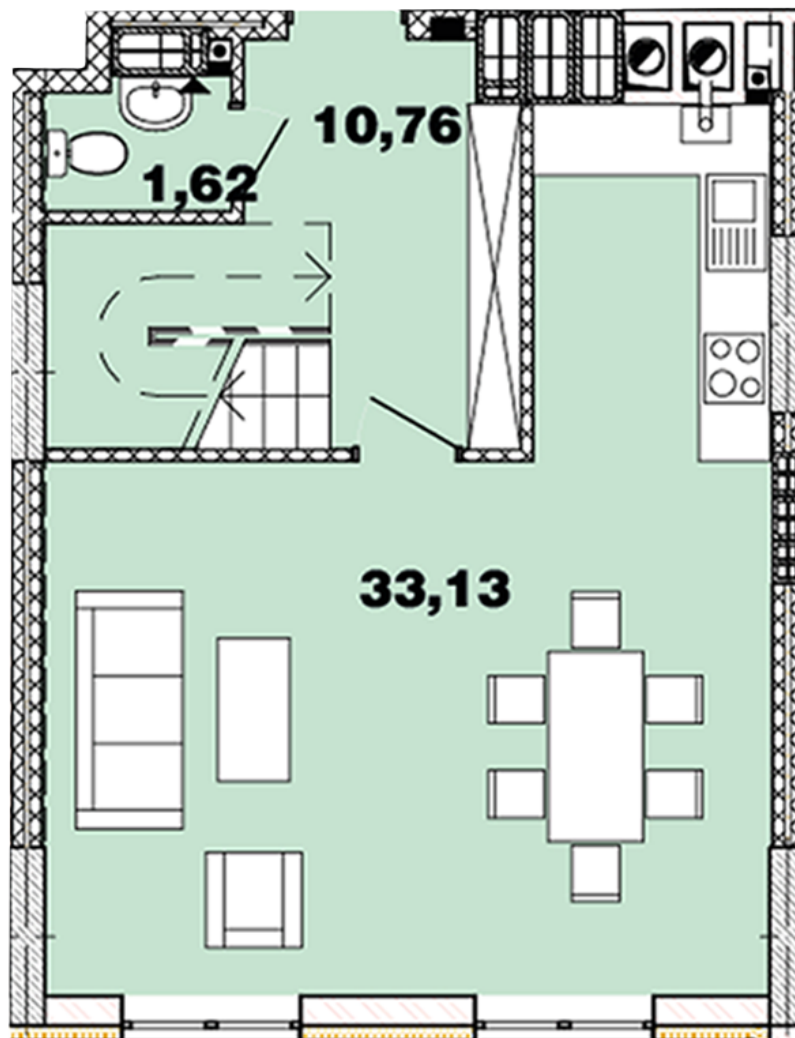

# ЖК "Crystal Avenue"

crystal-avenue.com.ua

096 023 03 10

Планування 2 кімнатної квартири в будинку на вул.  
Кришталева, 1 – №16.11

## **Тип планування: №16.11**

Будинок Кришталева, 1  
2 кімнатна, 16-17 Поверх

### **Характеристики**

Загальна площа: 89.12 м<sup>2</sup>

Житлова площа: 26.76 м<sup>2</sup>

Площа кухні: 33.13 м<sup>2</sup>