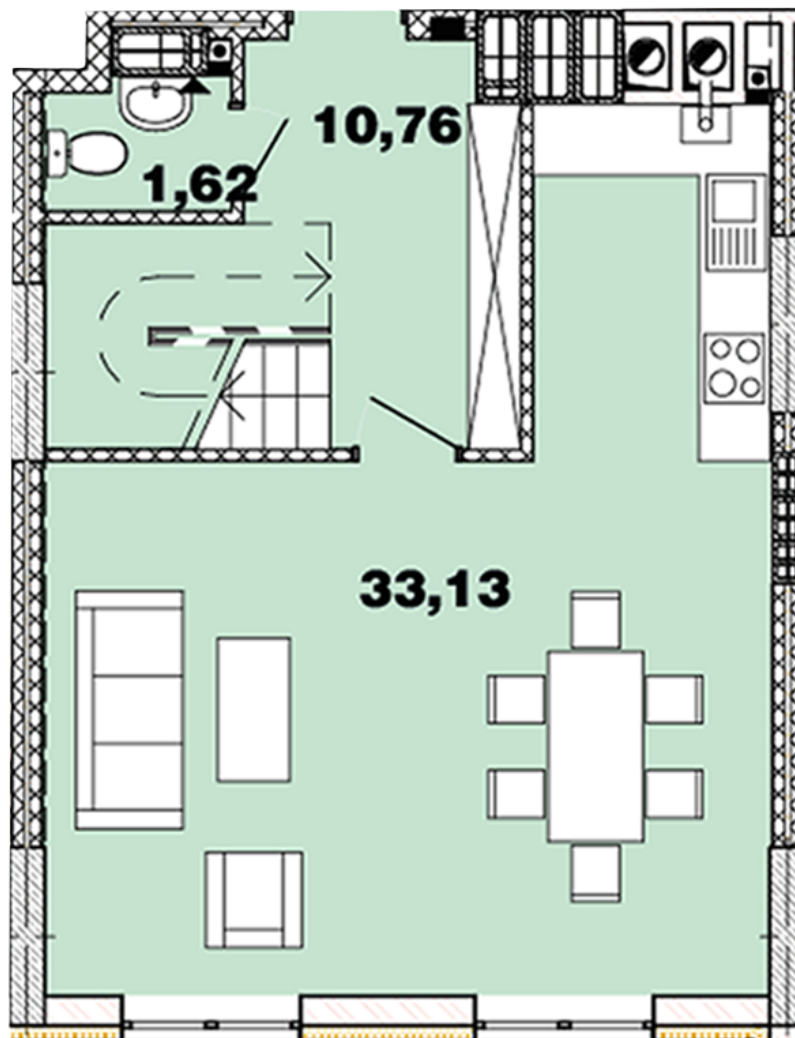

ЖК "Crystal Avenue"

crystal-avenue.com.ua

096 023 03 10

Планування 2 кімнатної квартири в будинку на вул.
Кришталева, 1 – №16.11

Тип планування: №16.11

Будинок Кришталева, 1
2 кімнатна, 16-17 Поверх

Характеристики

Загальна площа: 89.12 м²

Житлова площа: 26.76 м²

Площа кухні: 33.13 м²