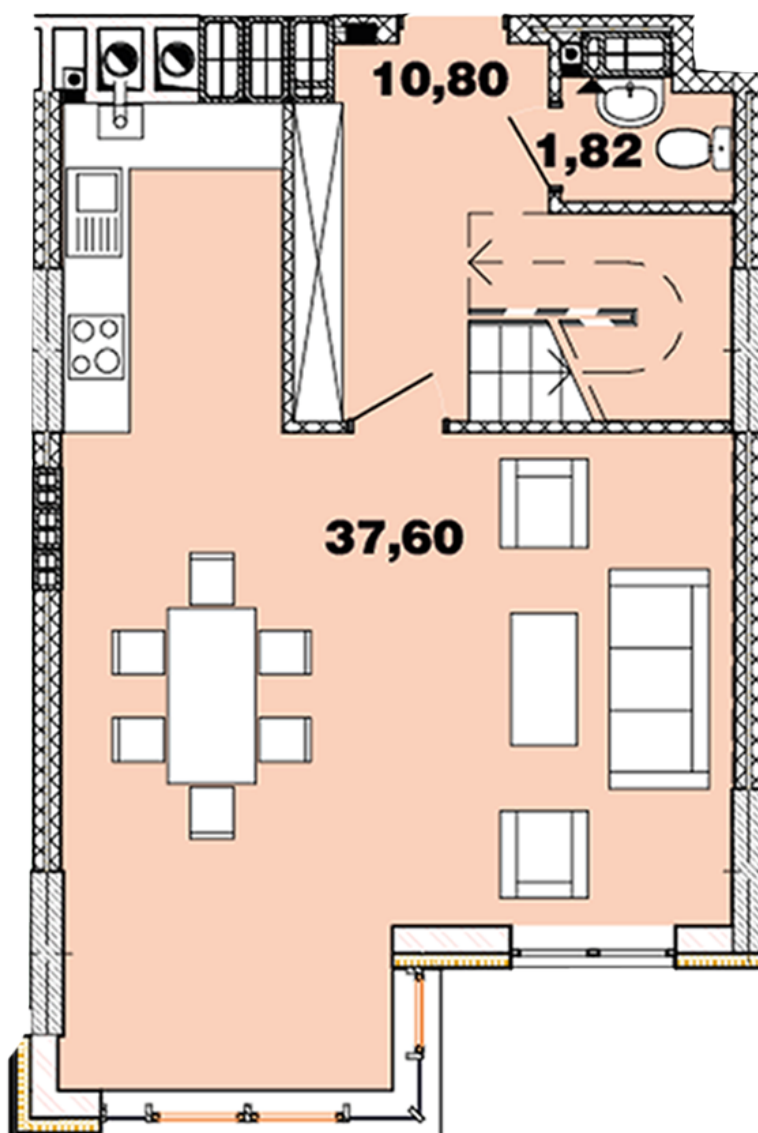

ЖК "Crystal Avenue"

crystal-avenue.com.ua

096 023 03 10

Планування 2 кімнатної квартири в будинку на вул.
Кришталева, 1 – №16.12

Тип планування: №16.12

Будинок Кришталева, 1
2 кімнатна, 16-17 Поверх

Характеристики

Загальна площа: 93.53 м²

Житлова площа: 26.76 м²

Площа кухні: 37.6 м²