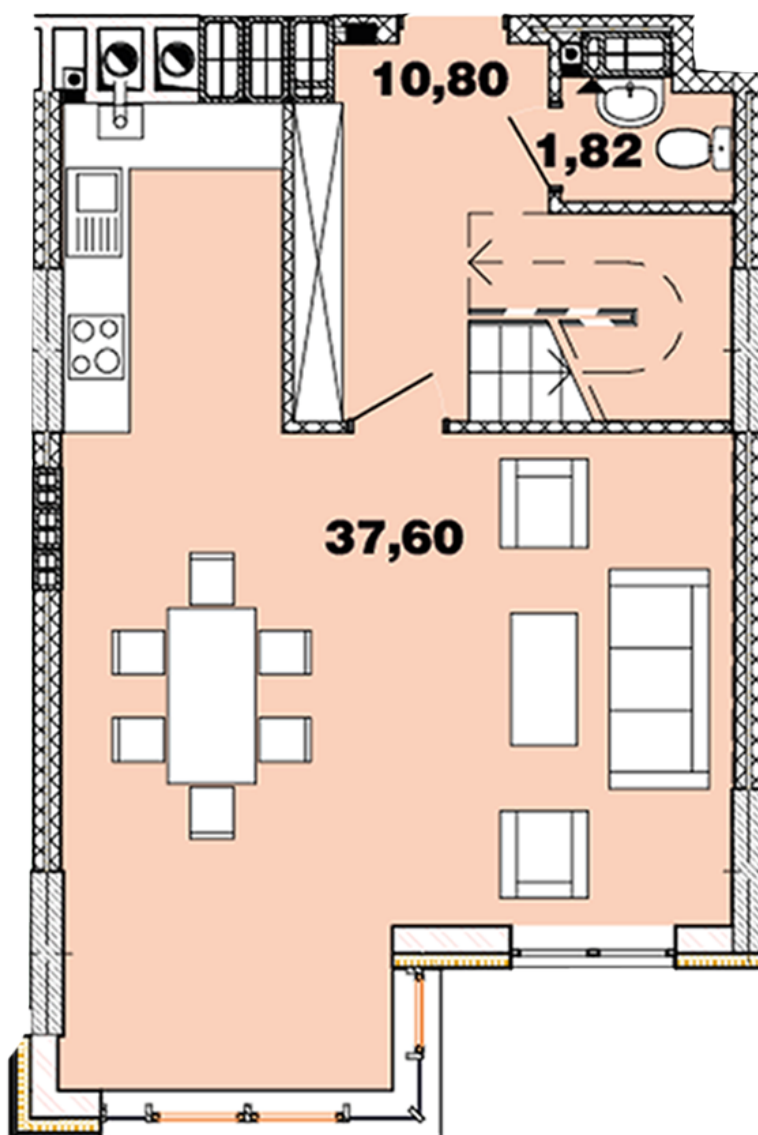

# ЖК "Crystal Avenue"

crystal-avenue.com.ua

096 023 03 10

Планування 2 кімнатної квартири в будинку на вул.  
Кришталева, 1 – №16.12

## **Тип планування: №16.12**

Будинок Кришталева, 1  
2 кімнатна, 16-17 Поверх

### **Характеристики**

Загальна площа: 93.53 м<sup>2</sup>

Житлова площа: 26.76 м<sup>2</sup>

Площа кухні: 37.6 м<sup>2</sup>