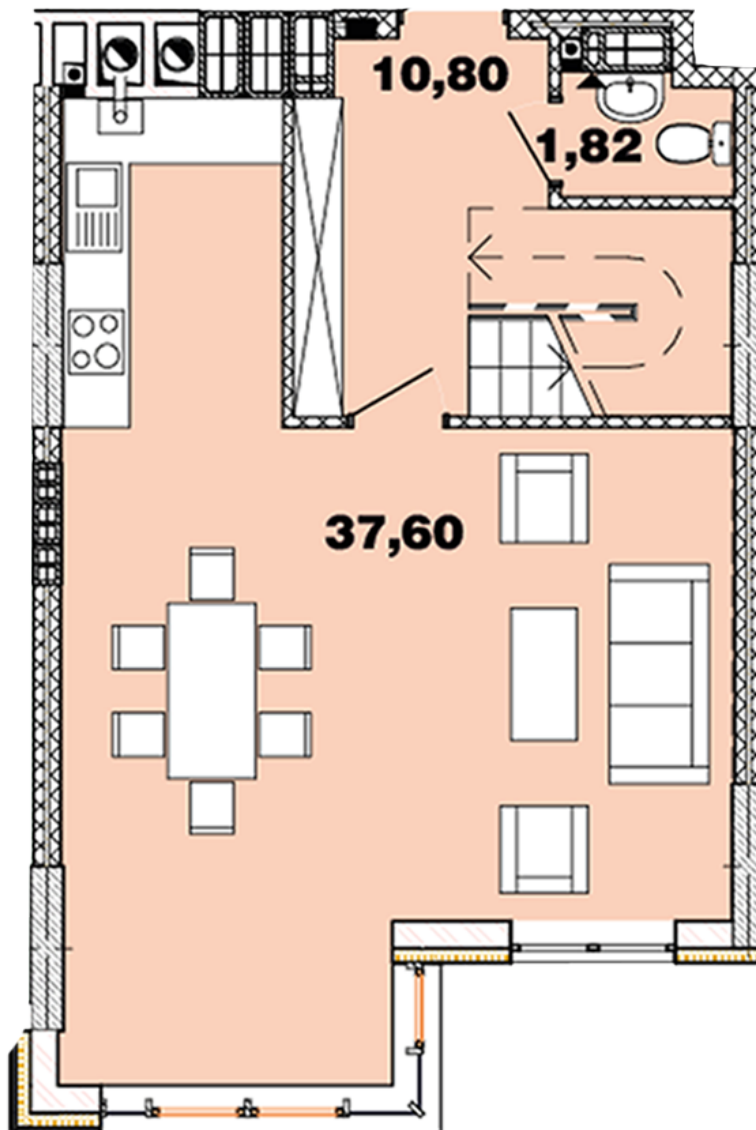

ЖК "Crystal Avenue"

crystal-avenue.com.ua

096 023 03 10

Планування 2 кімнатної квартири в будинку на вул.
Кришталева, 1 – №16.12

Тип планування: №16.12

Будинок Кришталева, 1
2 кімнатна, 16-17 Поверх

Характеристики

Загальна площа: 93.53 м²

Житлова площа: 26.76 м²

Площа кухні: 37.6 м²