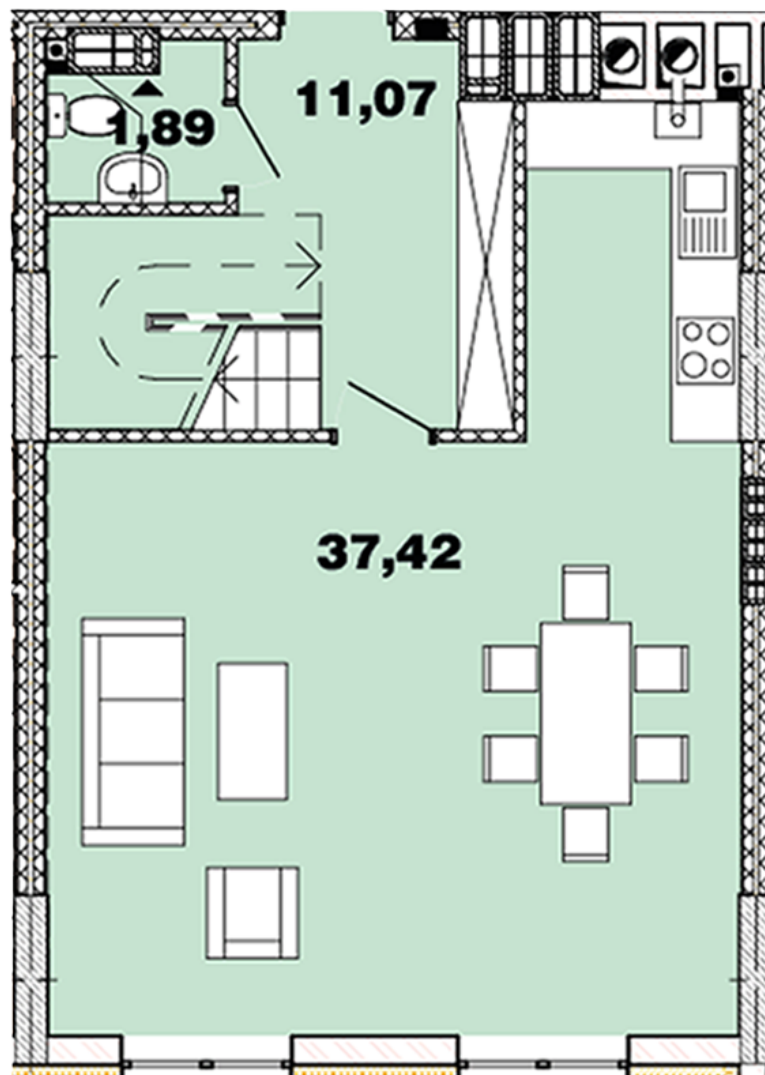

ЖК "Crystal Avenue"

crystal-avenue.com.ua

096 023 03 10

Планування 2 кімнатної квартири в будинку на вул.
Кришталева, 1 – №16.13

Тип планування: №16.13

Будинок Кришталева, 1
2 кімнатна, 16-17 Поверх

Характеристики

Загальна площа: 98.74 м²

Житлова площа: 30.95 м²

Площа кухні: 37.42 м²