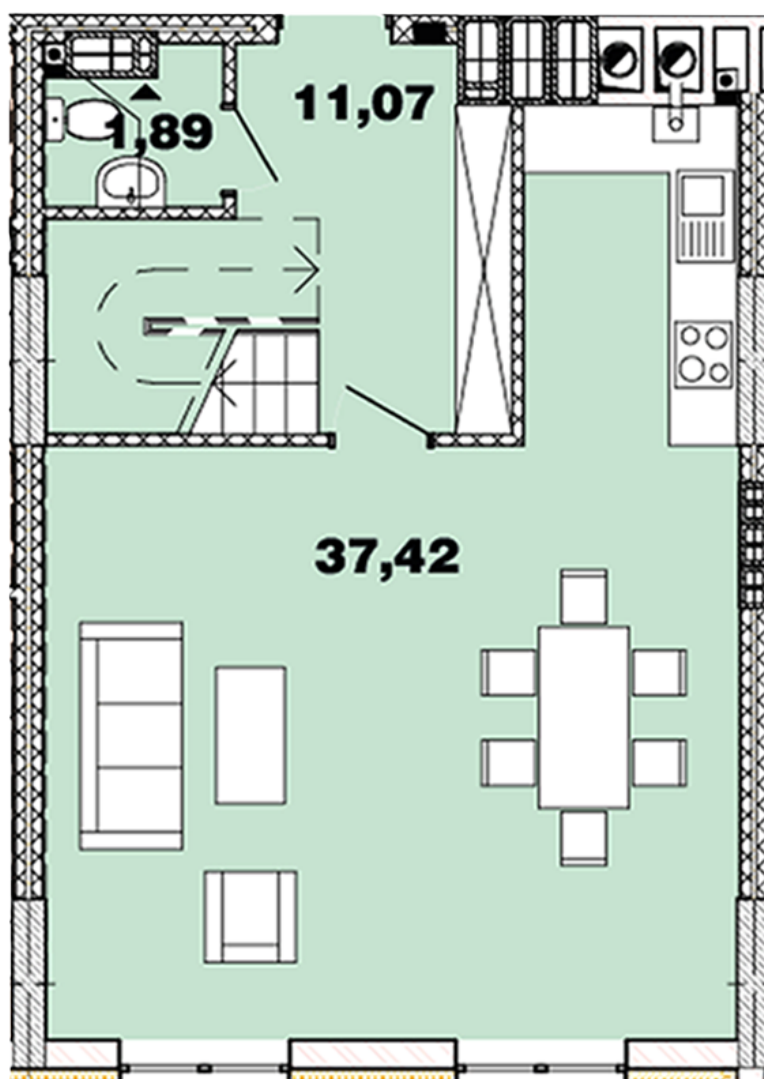

# ЖК "Crystal Avenue"

crystal-avenue.com.ua

096 023 03 10

Планування 2 кімнатної квартири в будинку на вул.  
Кришталева, 1 – №16.13

## **Тип планування: №16.13**

Будинок Кришталева, 1  
2 кімнатна, 16-17 Поверх

### **Характеристики**

Загальна площа: 98.74 м<sup>2</sup>

Житлова площа: 30.95 м<sup>2</sup>

Площа кухні: 37.42 м<sup>2</sup>