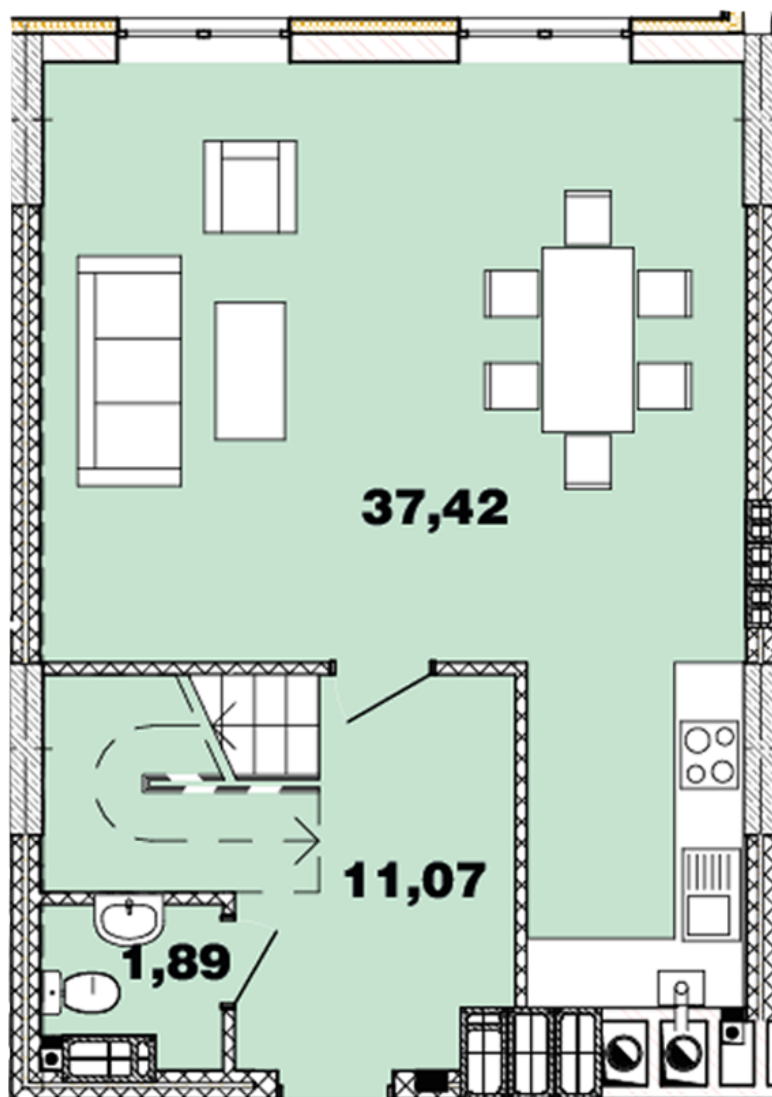

# ЖК "Crystal Avenue"

crystal-avenue.com.ua

096 023 03 10

Планування 2 кімнатної квартири в будинку на вул.  
Кришталева, 1 – №16.2

## **Тип планування: №16.2**

Будинок Кришталева, 1  
2 кімнатна, 16-17 Поверх

### **Характеристики**

Загальна площа: 98.74 м<sup>2</sup>

Житлова площа: 30.95 м<sup>2</sup>

Площа кухні: 37.42 м<sup>2</sup>