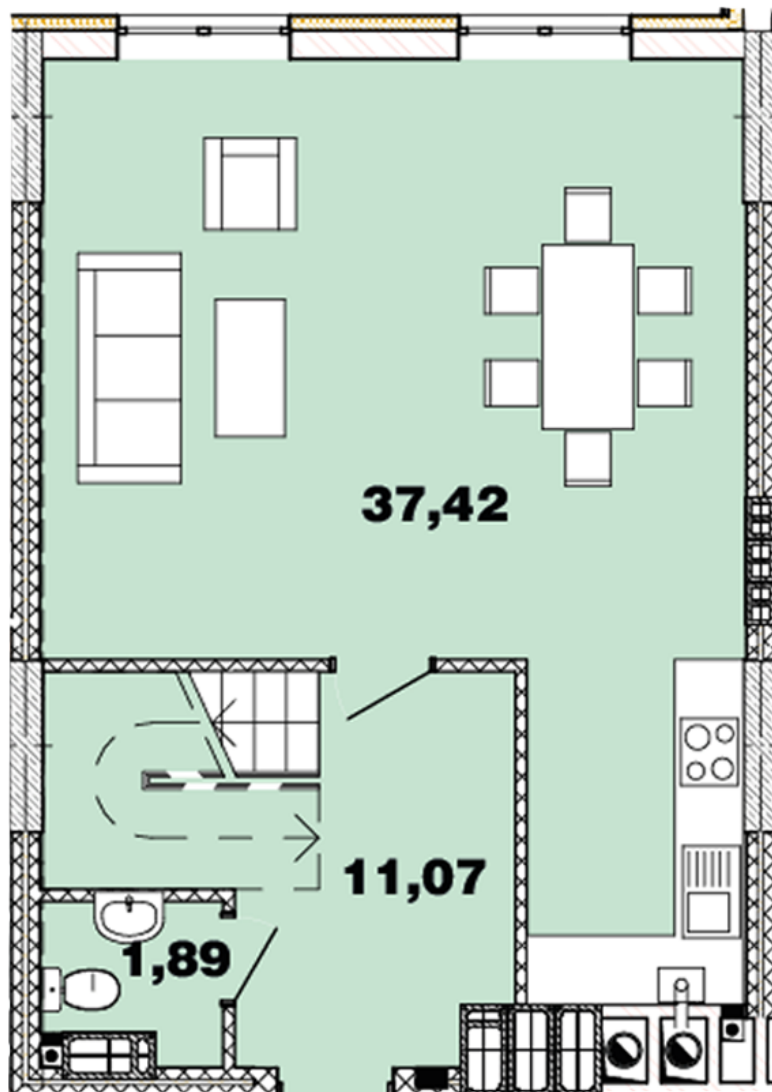

ЖК "Crystal Avenue"

crystal-avenue.com.ua

0444992503

0676629134

Планировка 2 комнатной квартиры в доме на ул.
Крышталева, 1 — №16.2

Тип планировки: №16.2

Дом Крышталева, 1
2 комнатная, 16-17 Этаж

Характеристики

Общая площадь: 98.74 м²

Жилая площадь: 30.95 м²

Площадь кухни: 37.42 м²