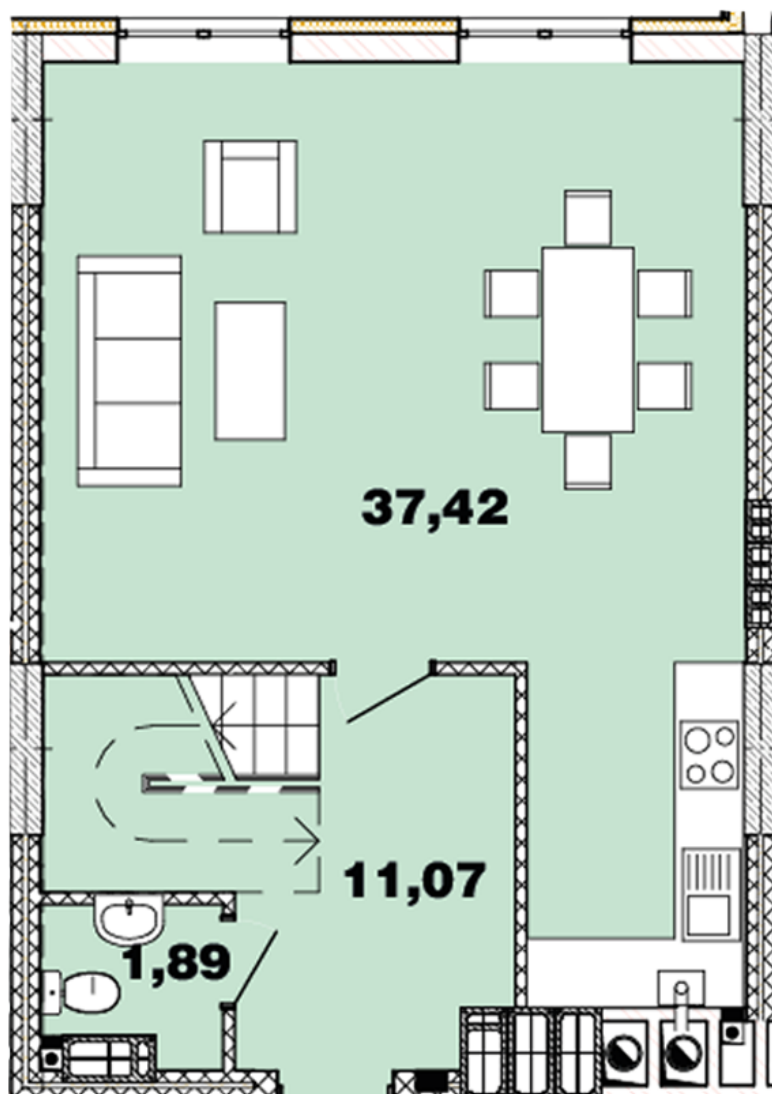

# ЖК "Crystal Avenue"

crystal-avenue.com.ua

096 023 03 10

Планування 2 кімнатної квартири в будинку на вул.  
Кришталева, 1 – №16.2

## **Тип планування: №16.2**

Будинок Кришталева, 1  
2 кімнатна, 16-17 Поверх

### **Характеристики**

Загальна площа: 98.74 м<sup>2</sup>

Житлова площа: 30.95 м<sup>2</sup>

Площа кухні: 37.42 м<sup>2</sup>