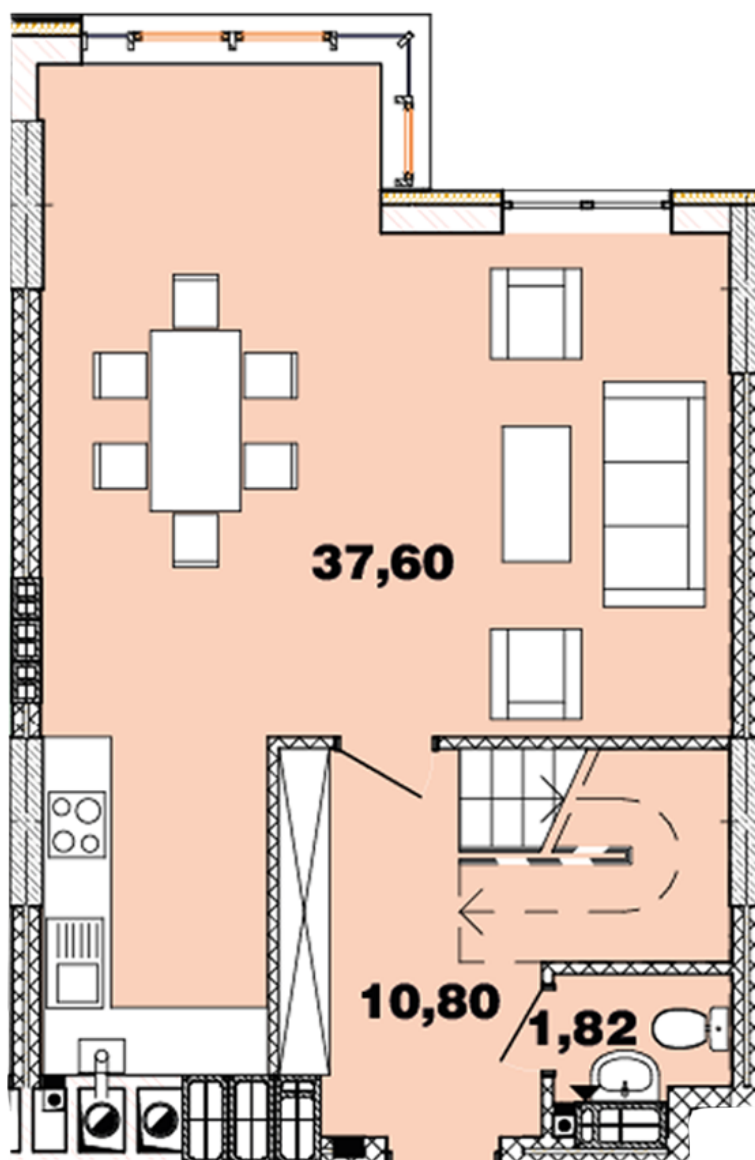

# ЖК "Crystal Avenue"

crystal-avenue.com.ua

096 023 03 10

Планування 2 кімнатної квартири в будинку на вул.  
Кришталева, 1 – №16.3

## **Тип планування: №16.3**

Будинок Кришталева, 1  
2 кімнатна, 16-17 Поверх

### **Характеристики**

Загальна площа: 93.53 м<sup>2</sup>

Житлова площа: 26.76 м<sup>2</sup>

Площа кухні: 37.6 м<sup>2</sup>