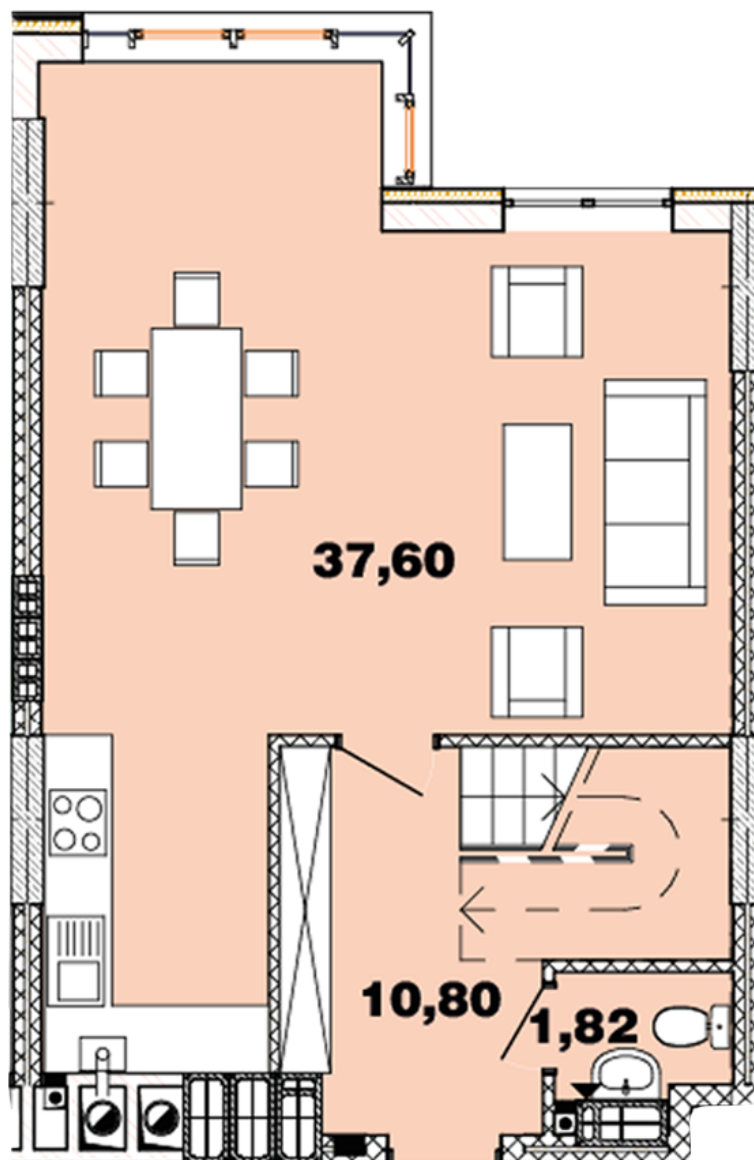

ЖК "Crystal Avenue"

crystal-avenue.com.ua

096 023 03 10

Планування 2 кімнатної квартири в будинку на вул.
Кришталева, 1 – №16.3

Тип планування: №16.3

Будинок Кришталева, 1
2 кімнатна, 16-17 Поверх

Характеристики

Загальна площа: 93.53 м²

Житлова площа: 26.76 м²

Площа кухні: 37.6 м²