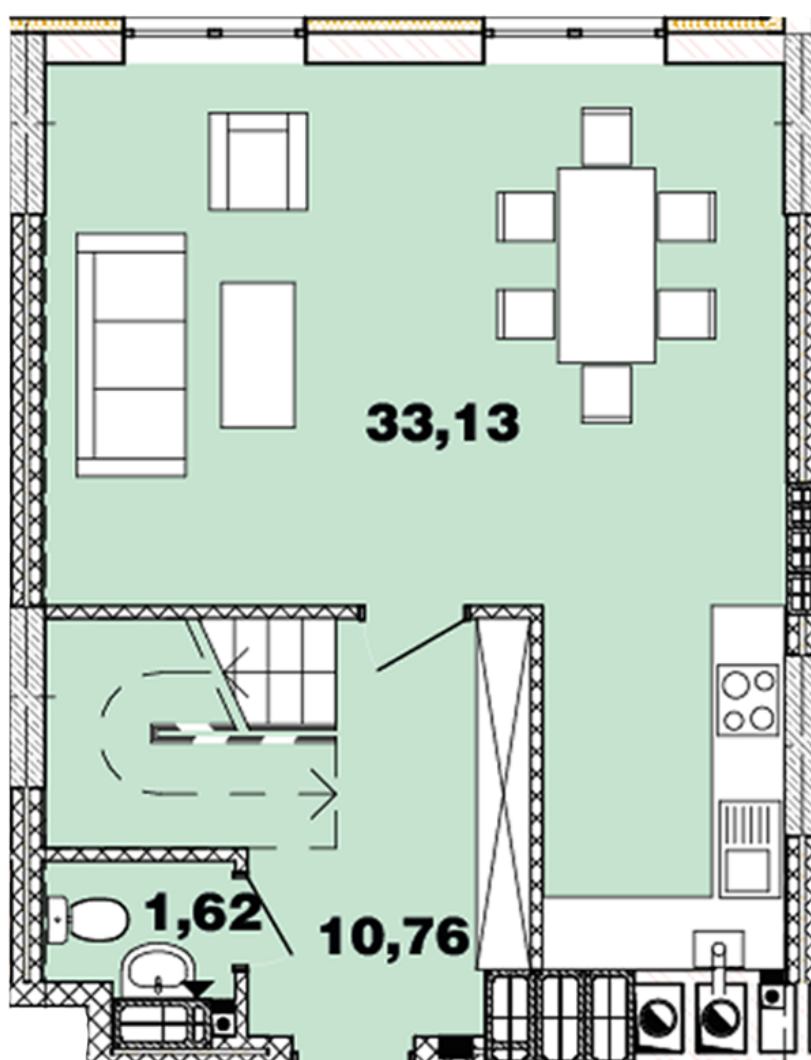

# ЖК "Crystal Avenue"

crystal-avenue.com.ua

096 023 03 10

Планування 2 кімнатної квартири в будинку на вул.  
Кришталева, 1 – №16.4

## **Тип планування: №16.4**

Будинок Кришталева, 1  
2 кімнатна, 16-17 Поверх

### **Характеристики**

Загальна площа: 89.12 м<sup>2</sup>

Житлова площа: 26.76 м<sup>2</sup>

Площа кухні: 33.13 м<sup>2</sup>