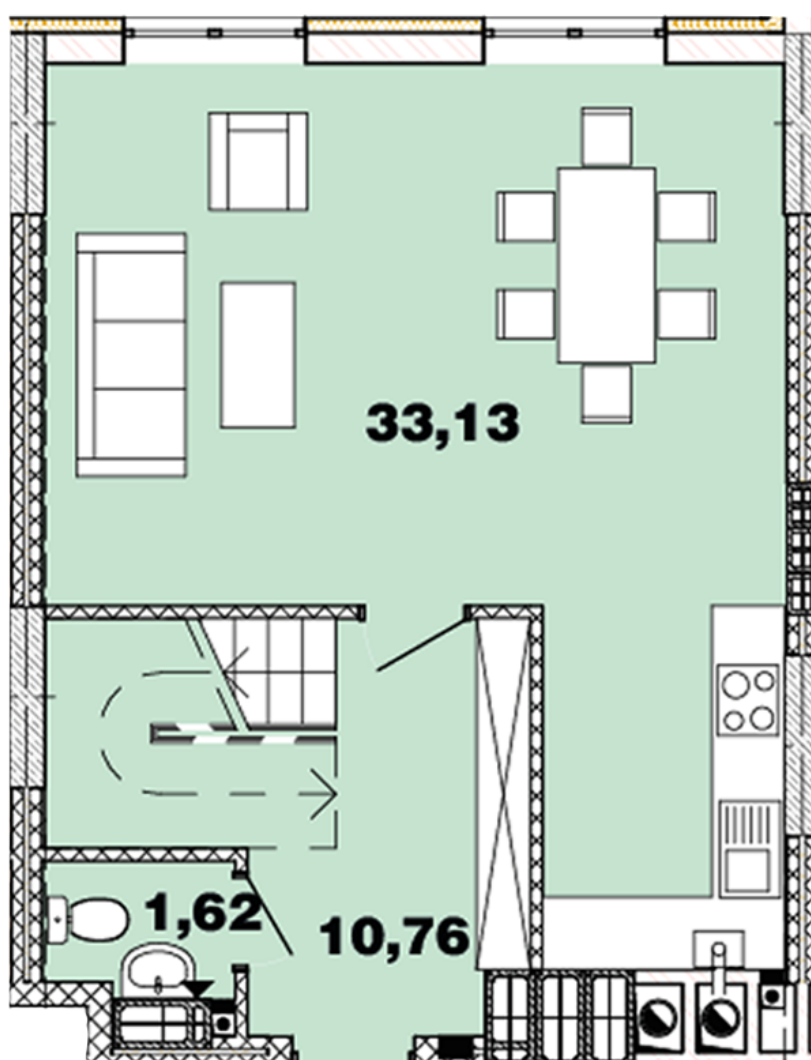

ЖК "Crystal Avenue"

crystal-avenue.com.ua

096 023 03 10

Планування 2 кімнатної квартири в будинку на вул. Кришталева, 1 – №16.4

Тип планування: №16.4

Будинок Кришталева, 1
2 кімнатна, 16-17 Поверх

Характеристики

Загальна площа: 89.12 м²

Житлова площа: 26.76 м²

Площа кухні: 33.13 м²