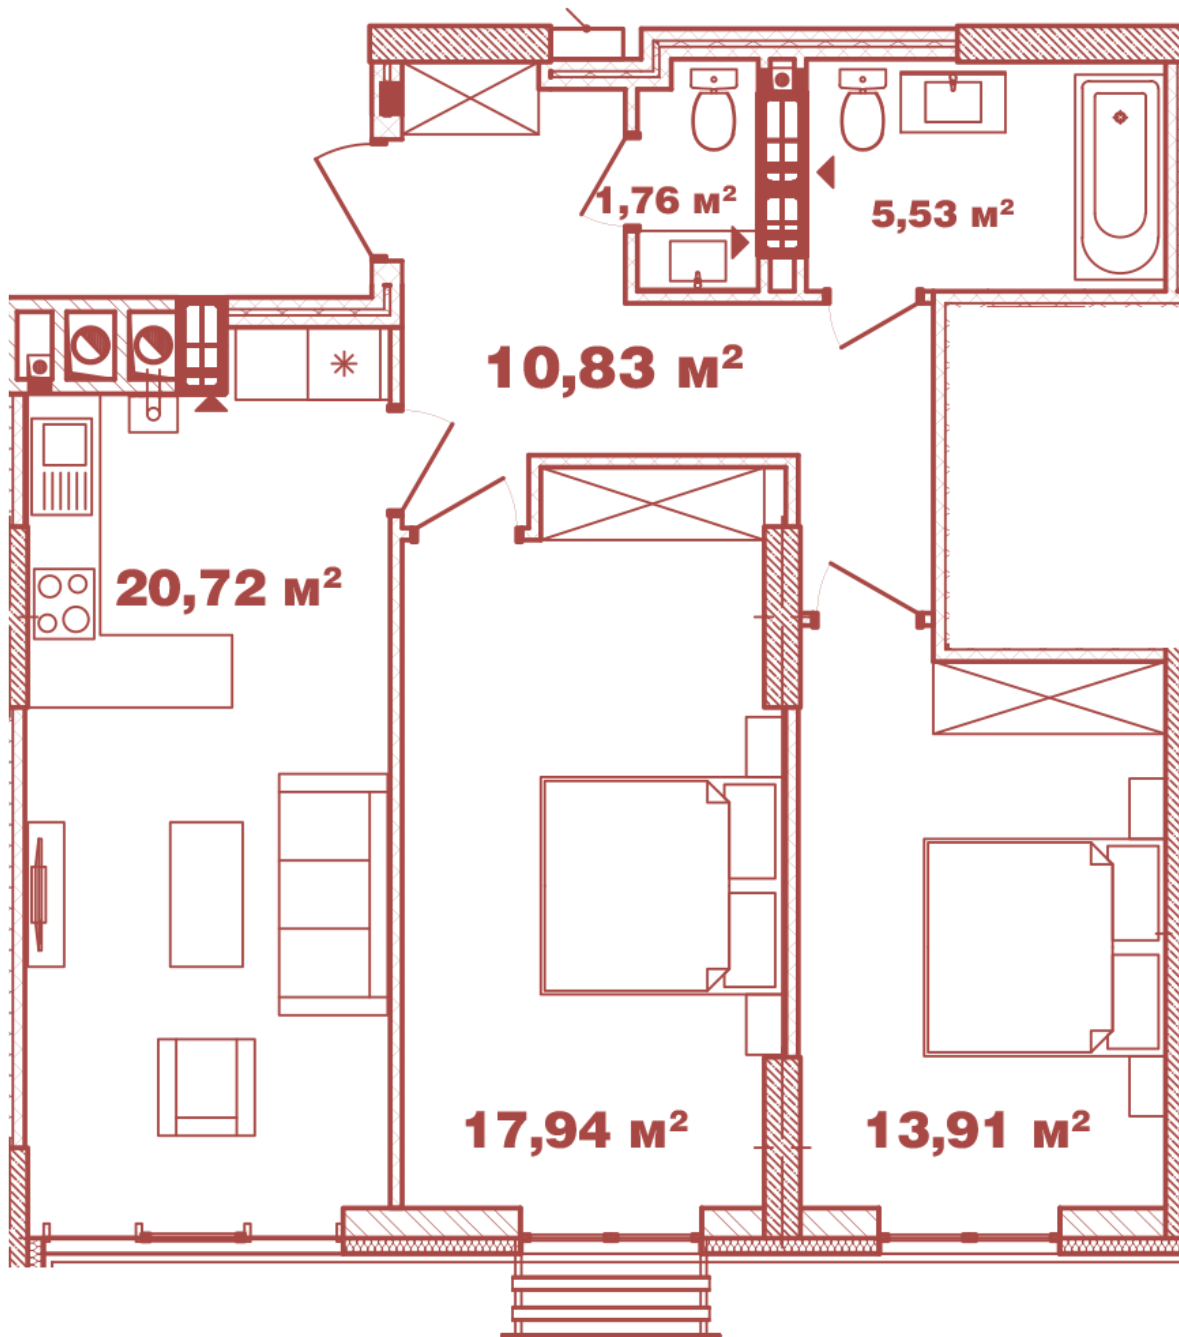

# ЖК "Crystal Avenue"

crystal-avenue.com.ua

096 023 03 10

Планування 2 кімнатної квартири в будинку на вул.  
Кришталева, 1 – №2.10

## **Тип планування: №2.10**

Будинок Кришталева, 1  
2 кімнатна, 2-12 Поверх

### **Характеристики**

Загальна площа: 70.69 м<sup>2</sup>

Житлова площа: 31.85 м<sup>2</sup>

Площа кухні: 20.72 м<sup>2</sup>