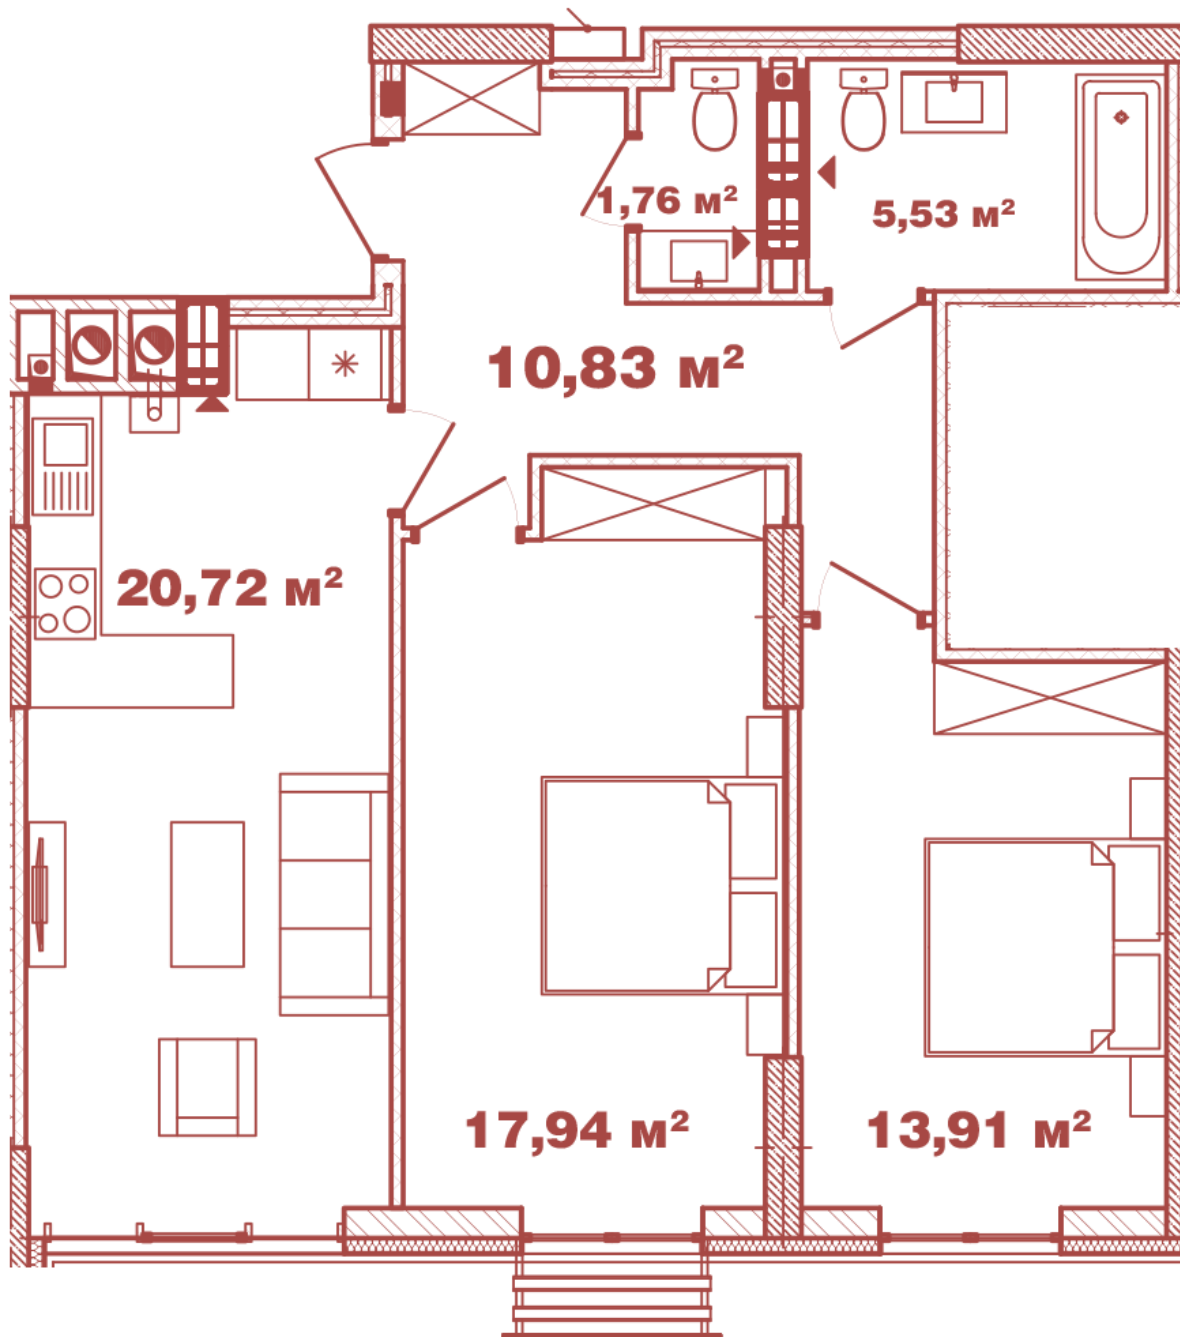

ЖК "Crystal Avenue"

crystal-avenue.com.ua

096 023 03 10

Планування 2 кімнатної квартири в будинку на вул. Кришталева, 1 – №2.10

Тип планування: №2.10

Будинок Кришталева, 1
2 кімнатна, 2-12 Поверх

Характеристики

Загальна площа: 70.69 м²

Житлова площа: 31.85 м²

Площа кухні: 20.72 м²