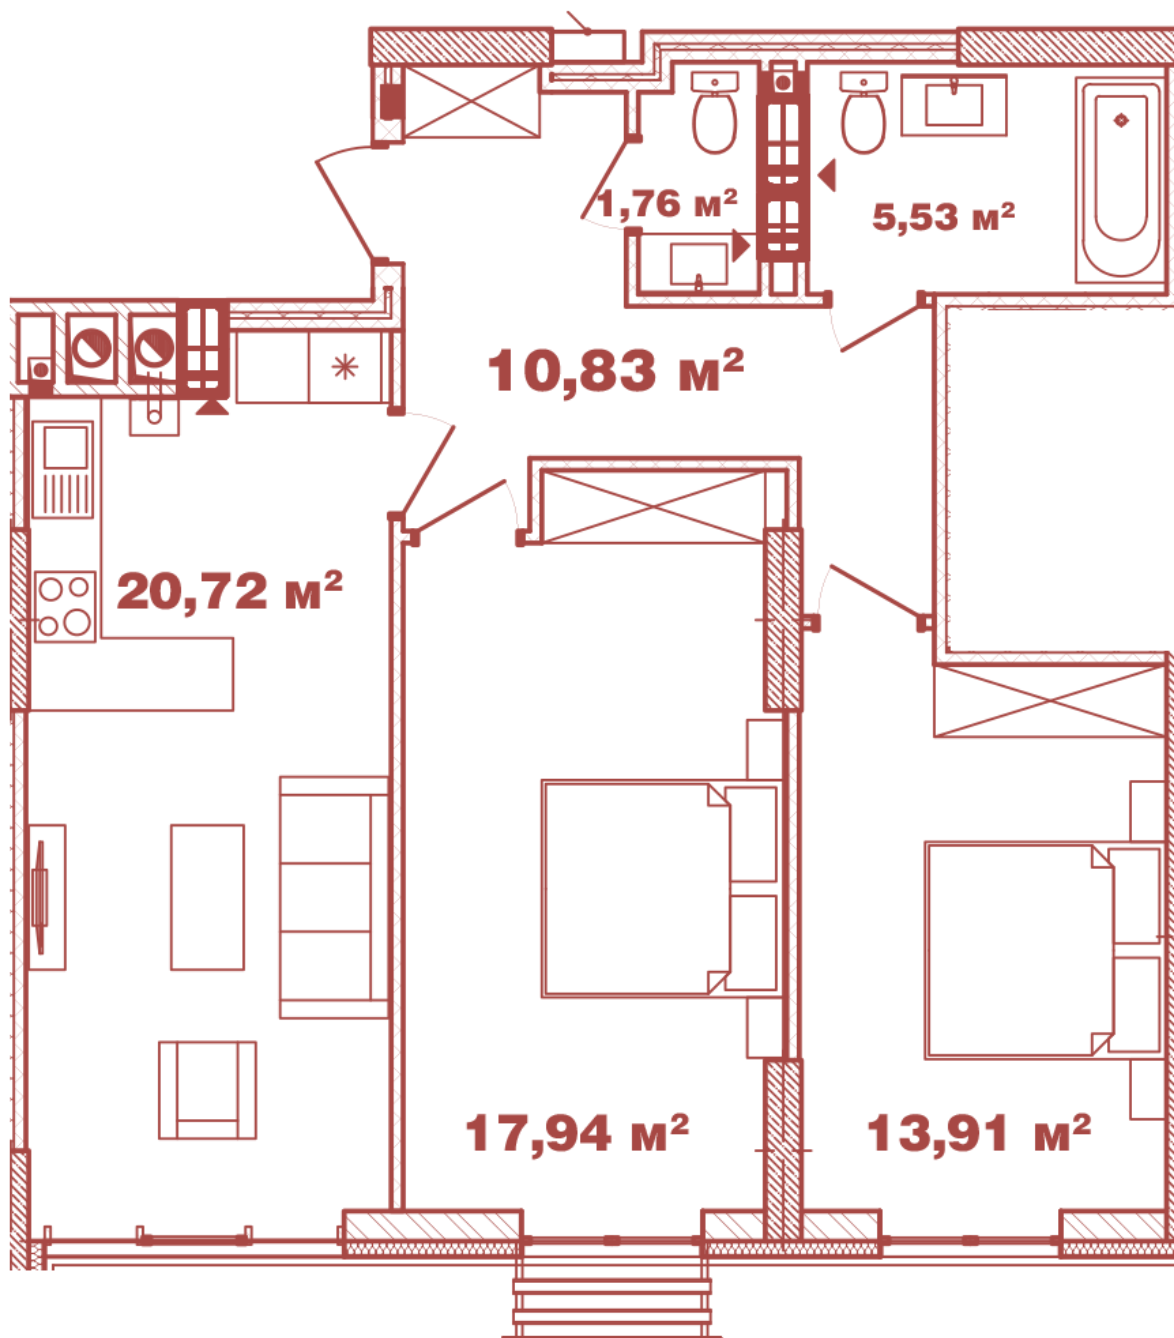

# ЖК "Crystal Avenue"

crystal-avenue.com.ua

096 023 03 10

Планування 2 кімнатної квартири в будинку на вул.  
Кришталева, 1 – №2.10

## **Тип планування: №2.10**

Будинок Кришталева, 1  
2 кімнатна, 2-12 Поверх

### **Характеристики**

Загальна площа: 70.69 м<sup>2</sup>

Житлова площа: 31.85 м<sup>2</sup>

Площа кухні: 20.72 м<sup>2</sup>