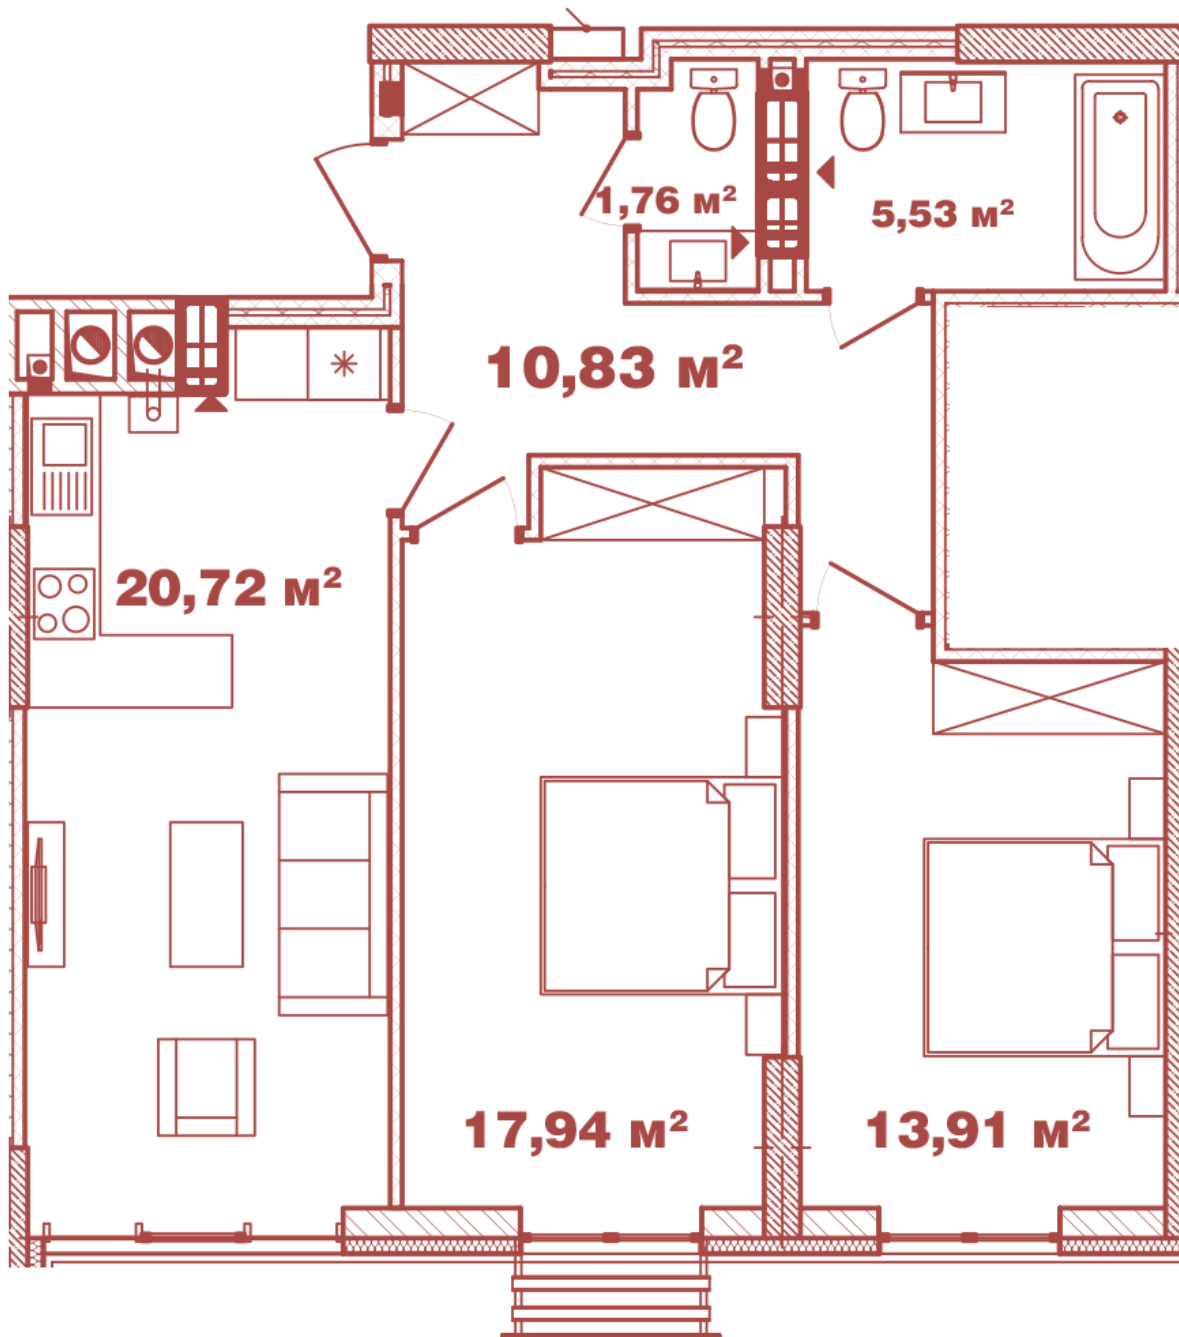

ЖК "Crystal Avenue"

crystal-avenue.com.ua

096 023 03 10

Планування 2 кімнатної квартири в будинку на вул. Кришталева, 1 – №2.10

Тип планування: №2.10

Будинок Кришталева, 1
2 кімнатна, 2-12 Поверх

Характеристики

Загальна площа: 70.69 м²

Житлова площа: 31.85 м²

Площа кухні: 20.72 м²