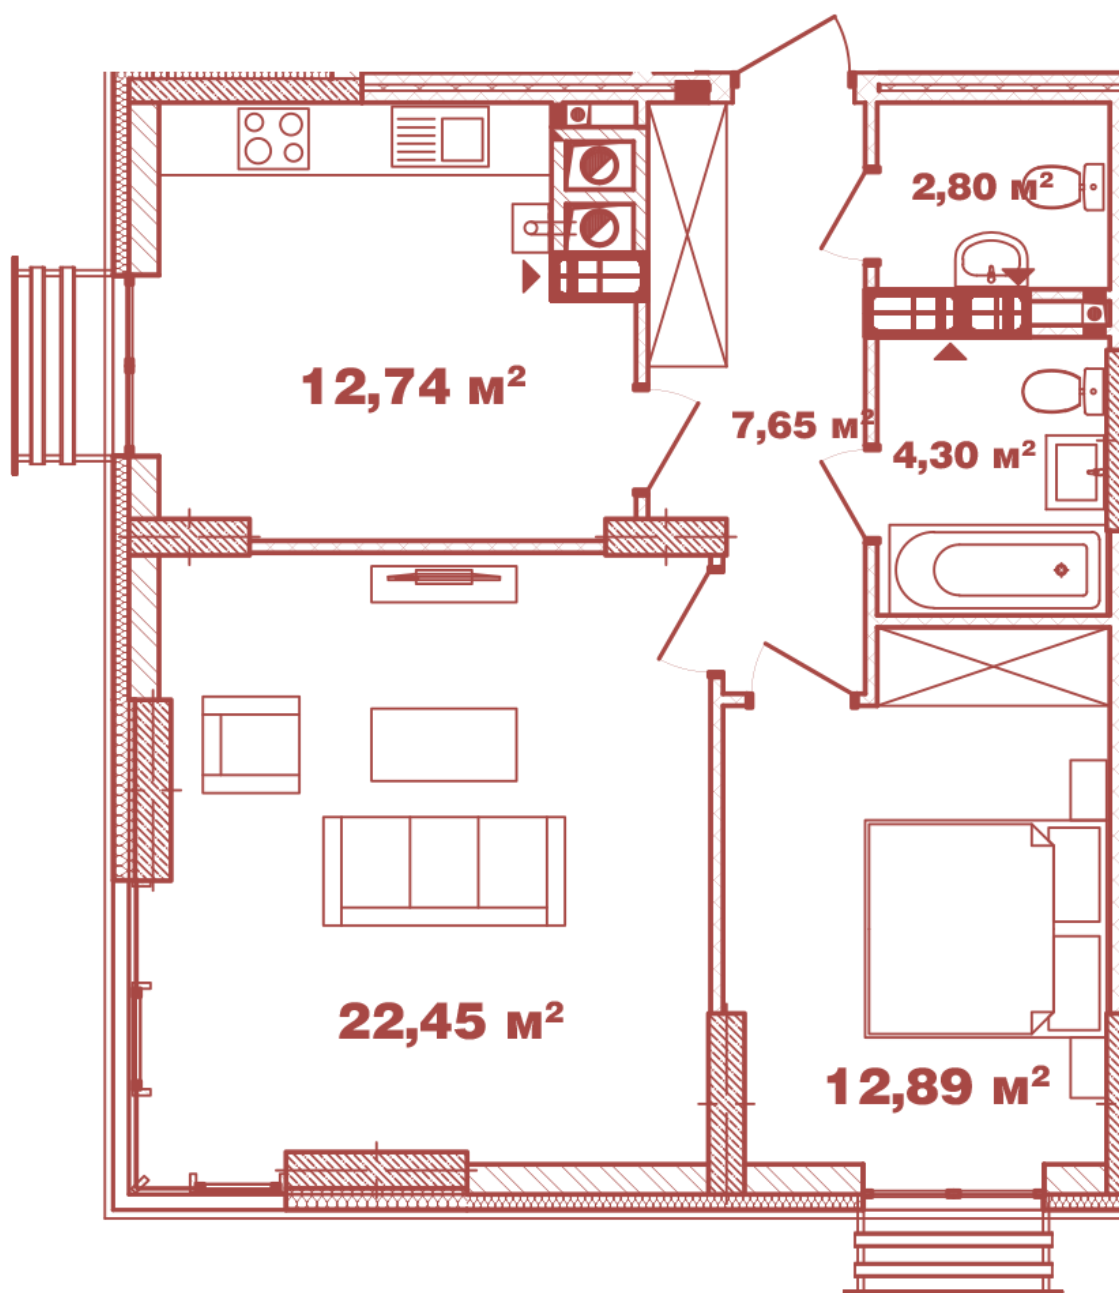

ЖК "Crystal Avenue"

crystal-avenue.com.ua

0444992503

0676629134

Планировка 2 комнатной квартиры в доме на ул.
Крышталева, 1 – №2.14

Тип планировки: №2.14

Дом Крышталева, 1
2 комнатная, 2-12 Этаж

Характеристики

Общая площадь: 62.83 м²

Жилая площадь: 35.34 м²

Площадь кухни: 12.74 м²