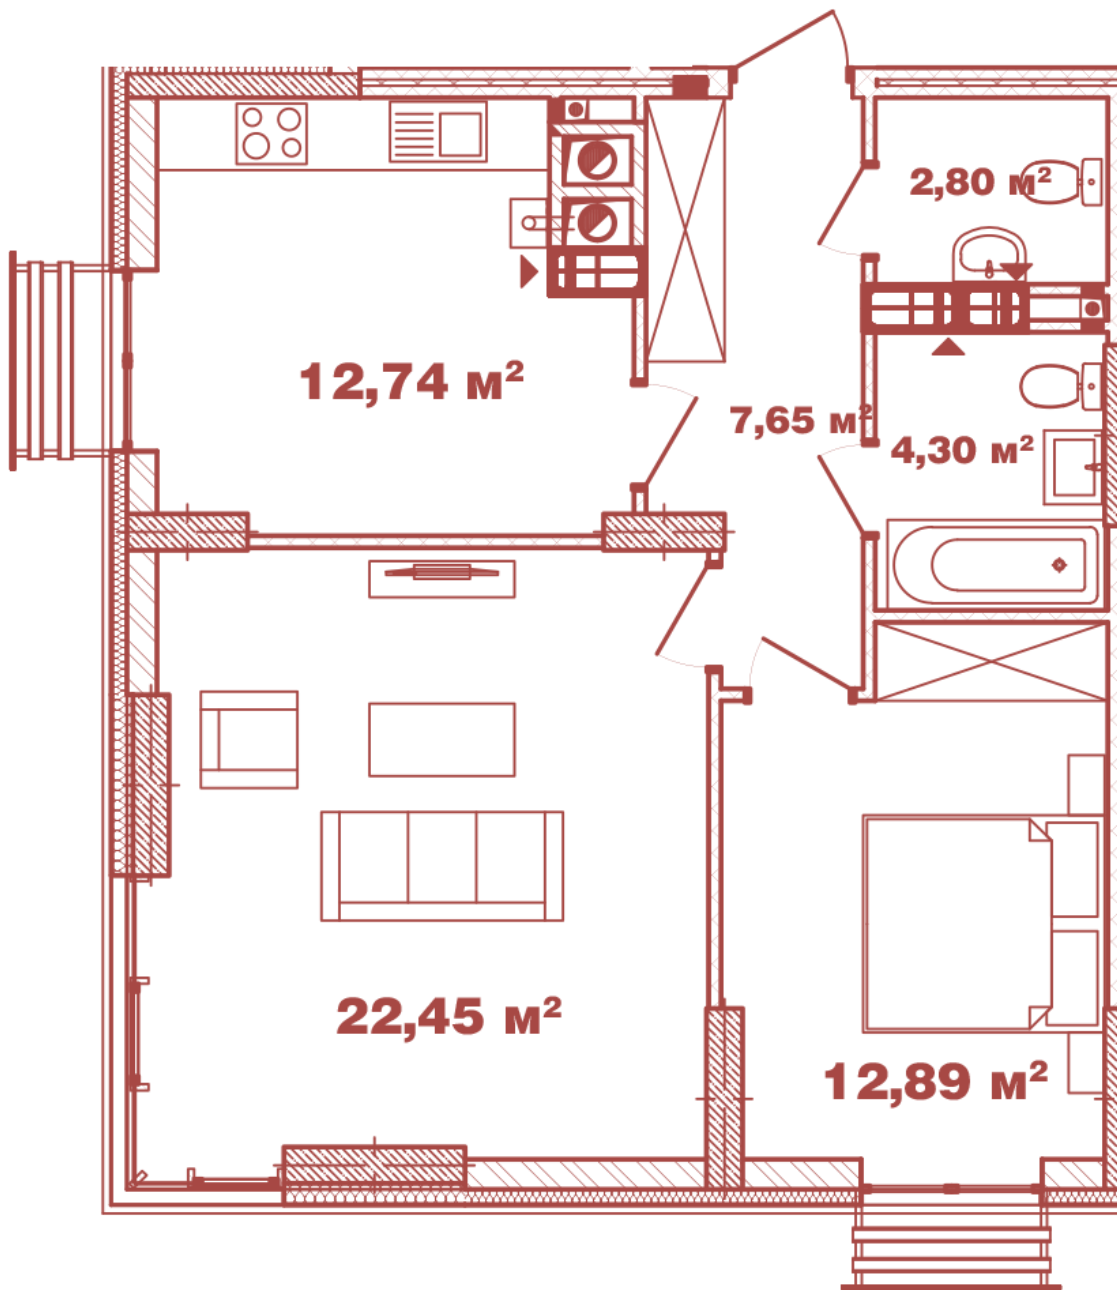

ЖК "Crystal Avenue"

crystal-avenue.com.ua

096 023 03 10

Планування 2 кімнатної квартири в будинку на вул.
Кришталева, 1 – №2.14

Тип планування: №2.14

Будинок Кришталева, 1
2 кімнатна, 2-12 Поверх

Характеристики

Загальна площа: 62.83 м²

Житлова площа: 35.34 м²

Площа кухні: 12.74 м²