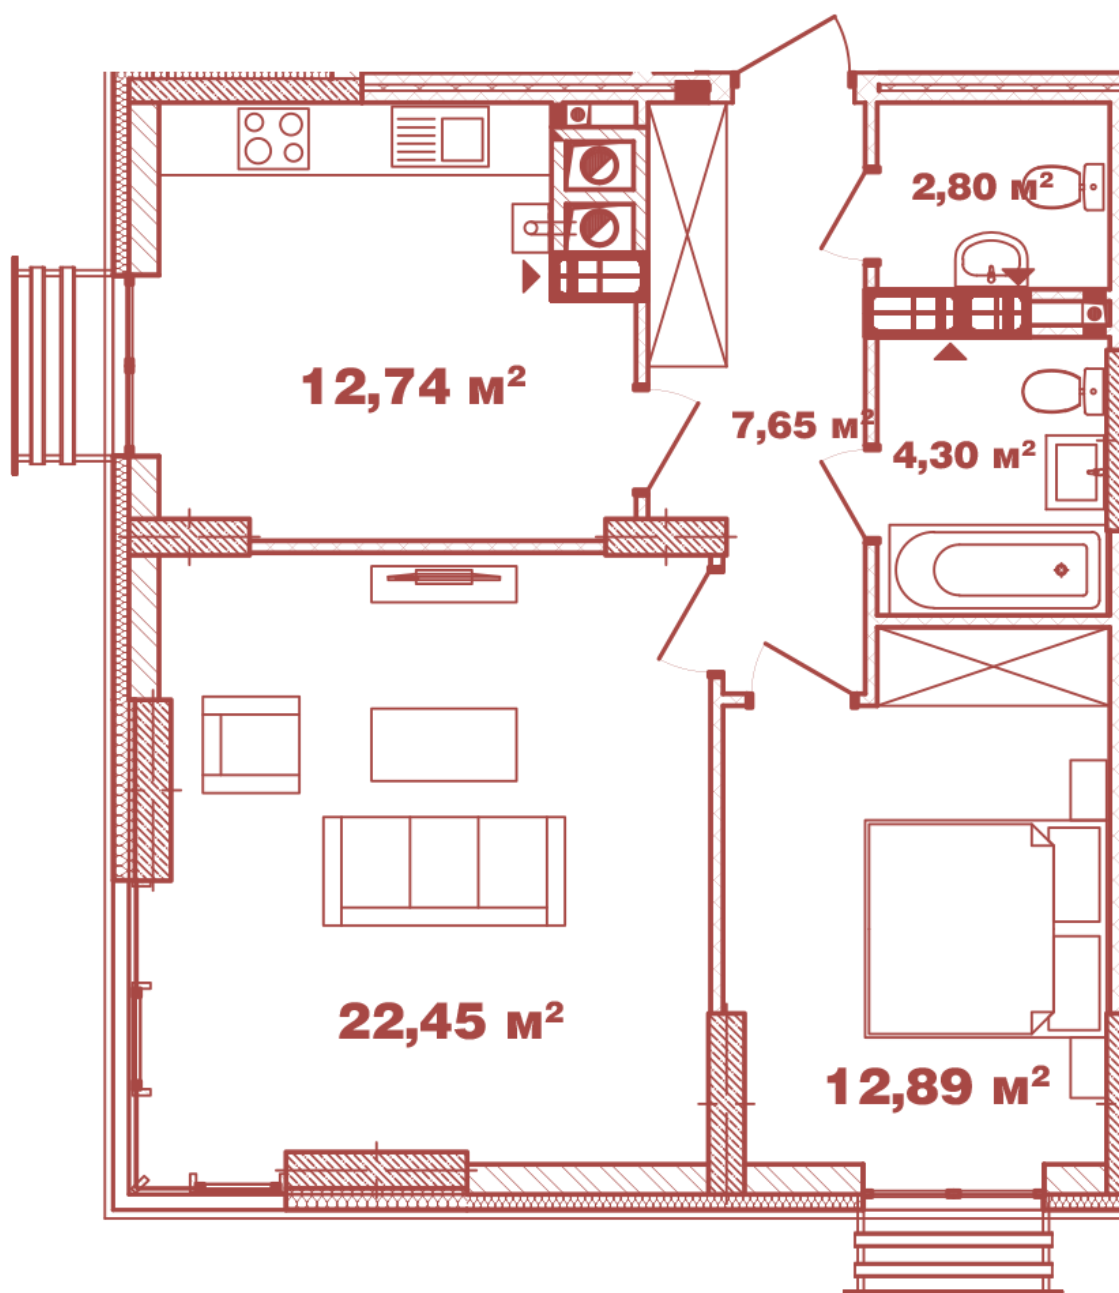

ЖК "Crystal Avenue"

crystal-avenue.com.ua

096 023 03 10

Планування 2 кімнатної квартири в будинку на вул.
Кришталева, 1 – №2.14

Тип планування: №2.14

Будинок Кришталева, 1
2 кімнатна, 2-12 Поверх

Характеристики

Загальна площа: 62.83 м²

Житлова площа: 35.34 м²

Площа кухні: 12.74 м²