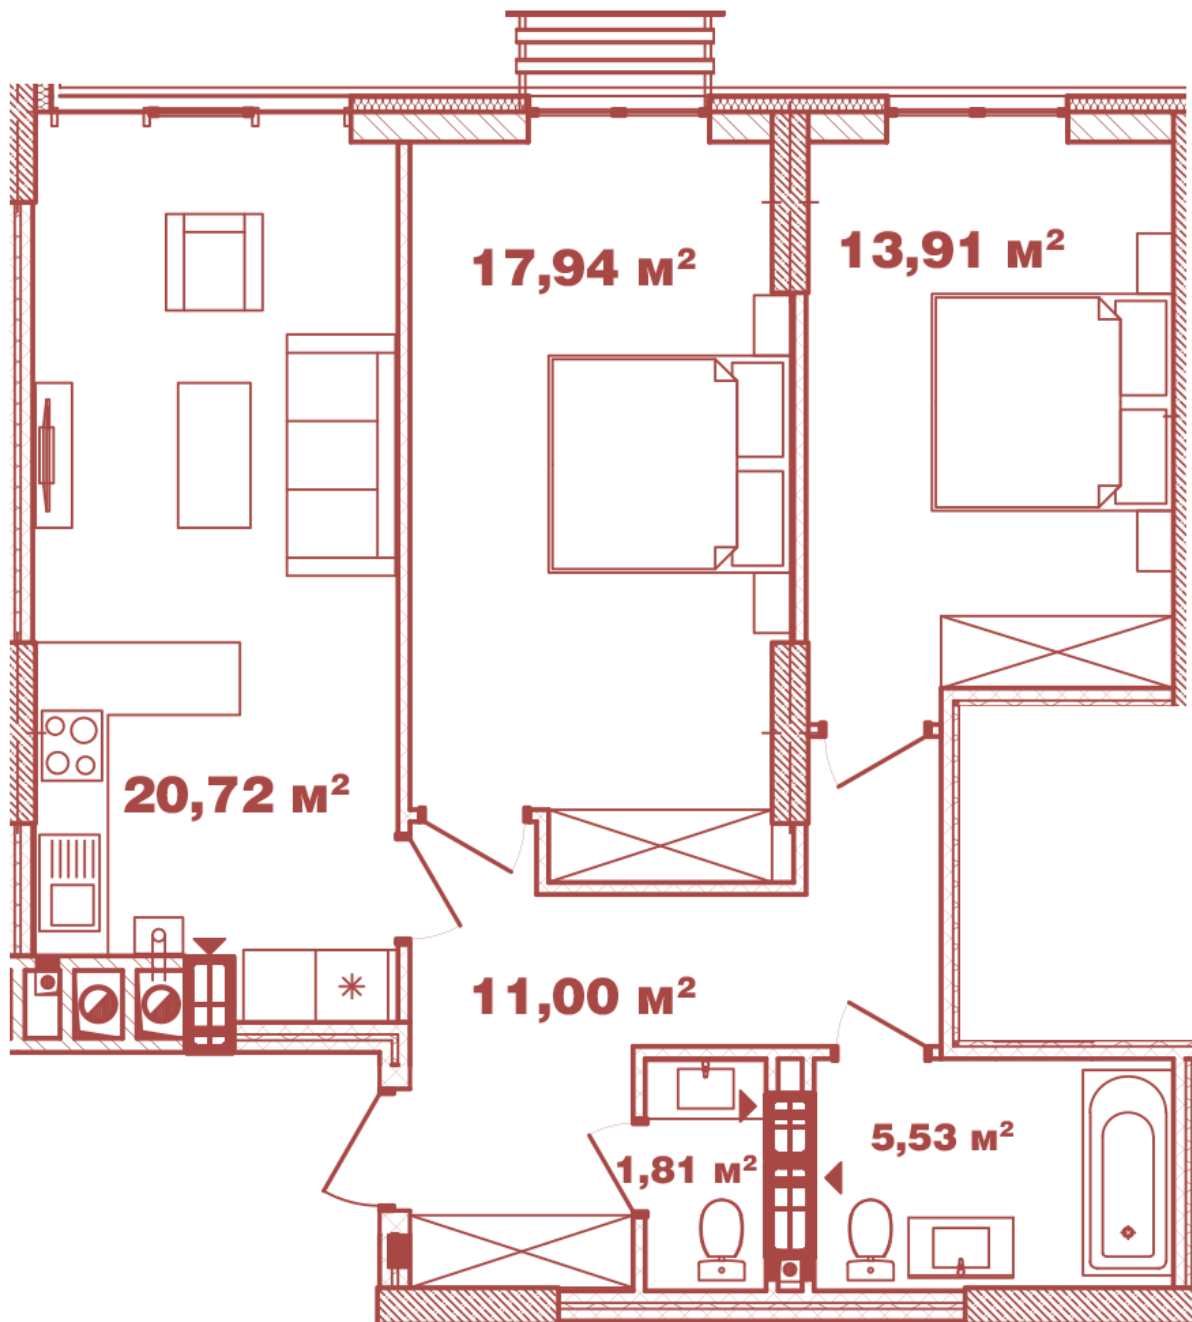

ЖК "Crystal Avenue"

crystal-avenue.com.ua

096 023 03 10

Планування 2 кімнатної квартири в будинку на вул. Кришталева, 1 – №2.5

Тип планування: №2.5

Будинок Кришталева, 1
2 кімнатна, 2-12 Поверх

Характеристики

Загальна площа: 70.91 м²

Житлова площа: 31.85 м²

Площа кухні: 20.72 м²