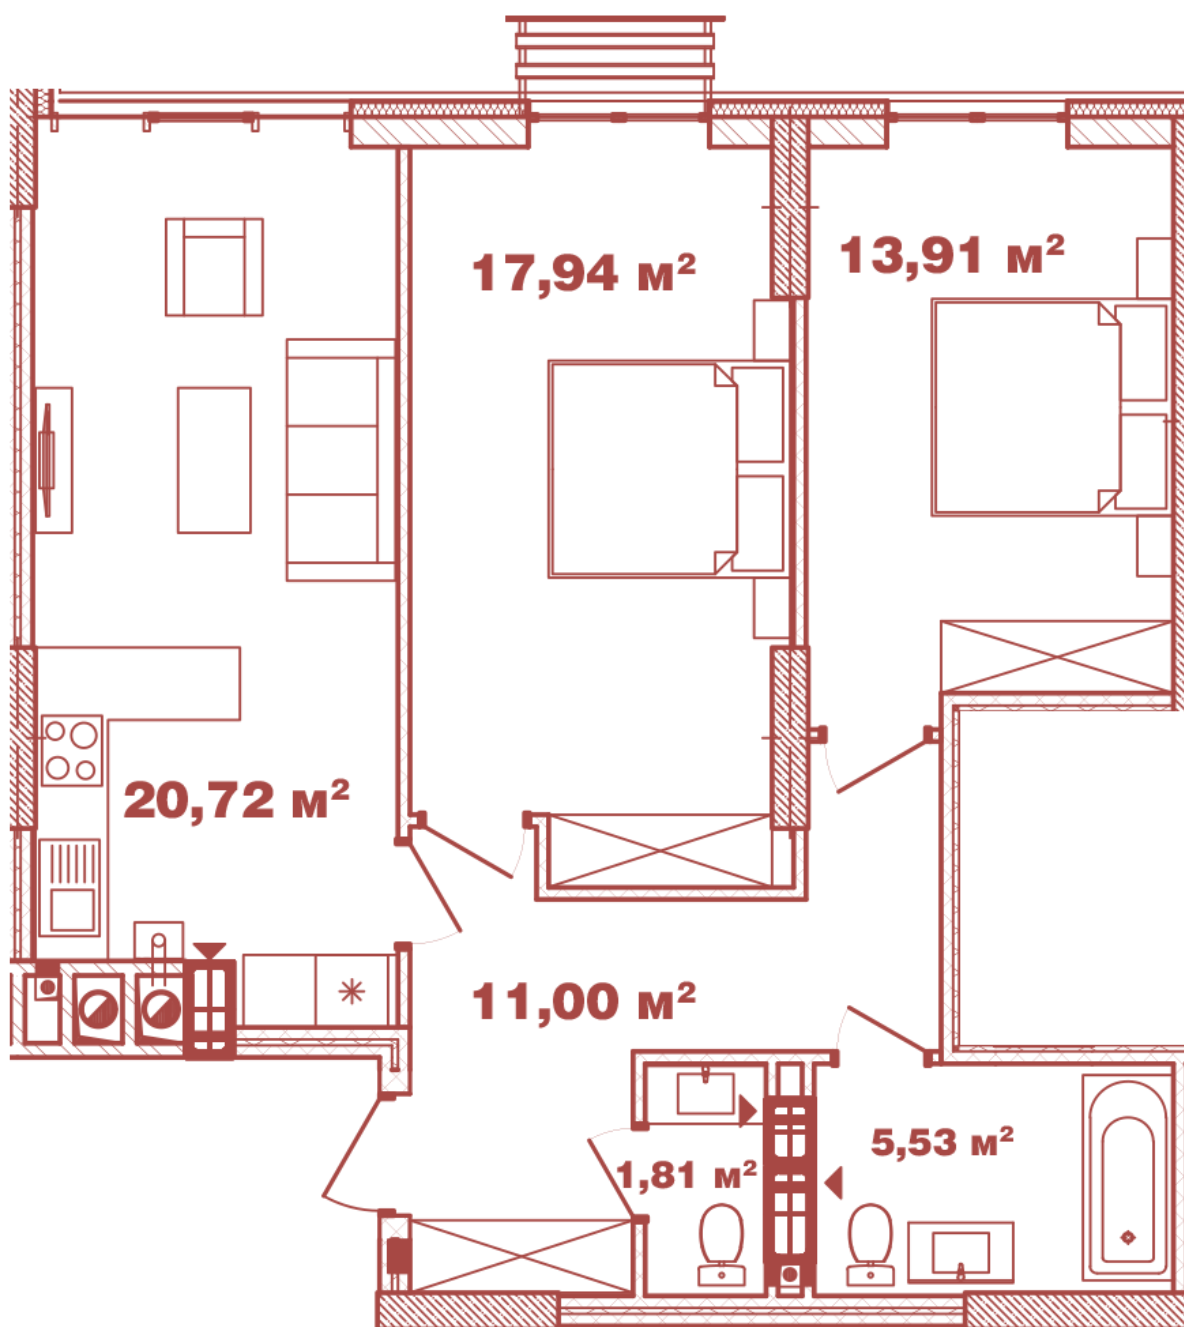

## Планування 2 кімнатної квартири в будинку на вул. Кришталева, 1 – №2.5

## **Тип планування: №2.5**

Будинок Кришталева, 1  
2 кімнатна, 2-12 Поверх

### **Характеристики**

Загальна площа: 70.91 м<sup>2</sup>

Житлова площа: 31.85 м<sup>2</sup>

Площа кухні: 20.72 м<sup>2</sup>