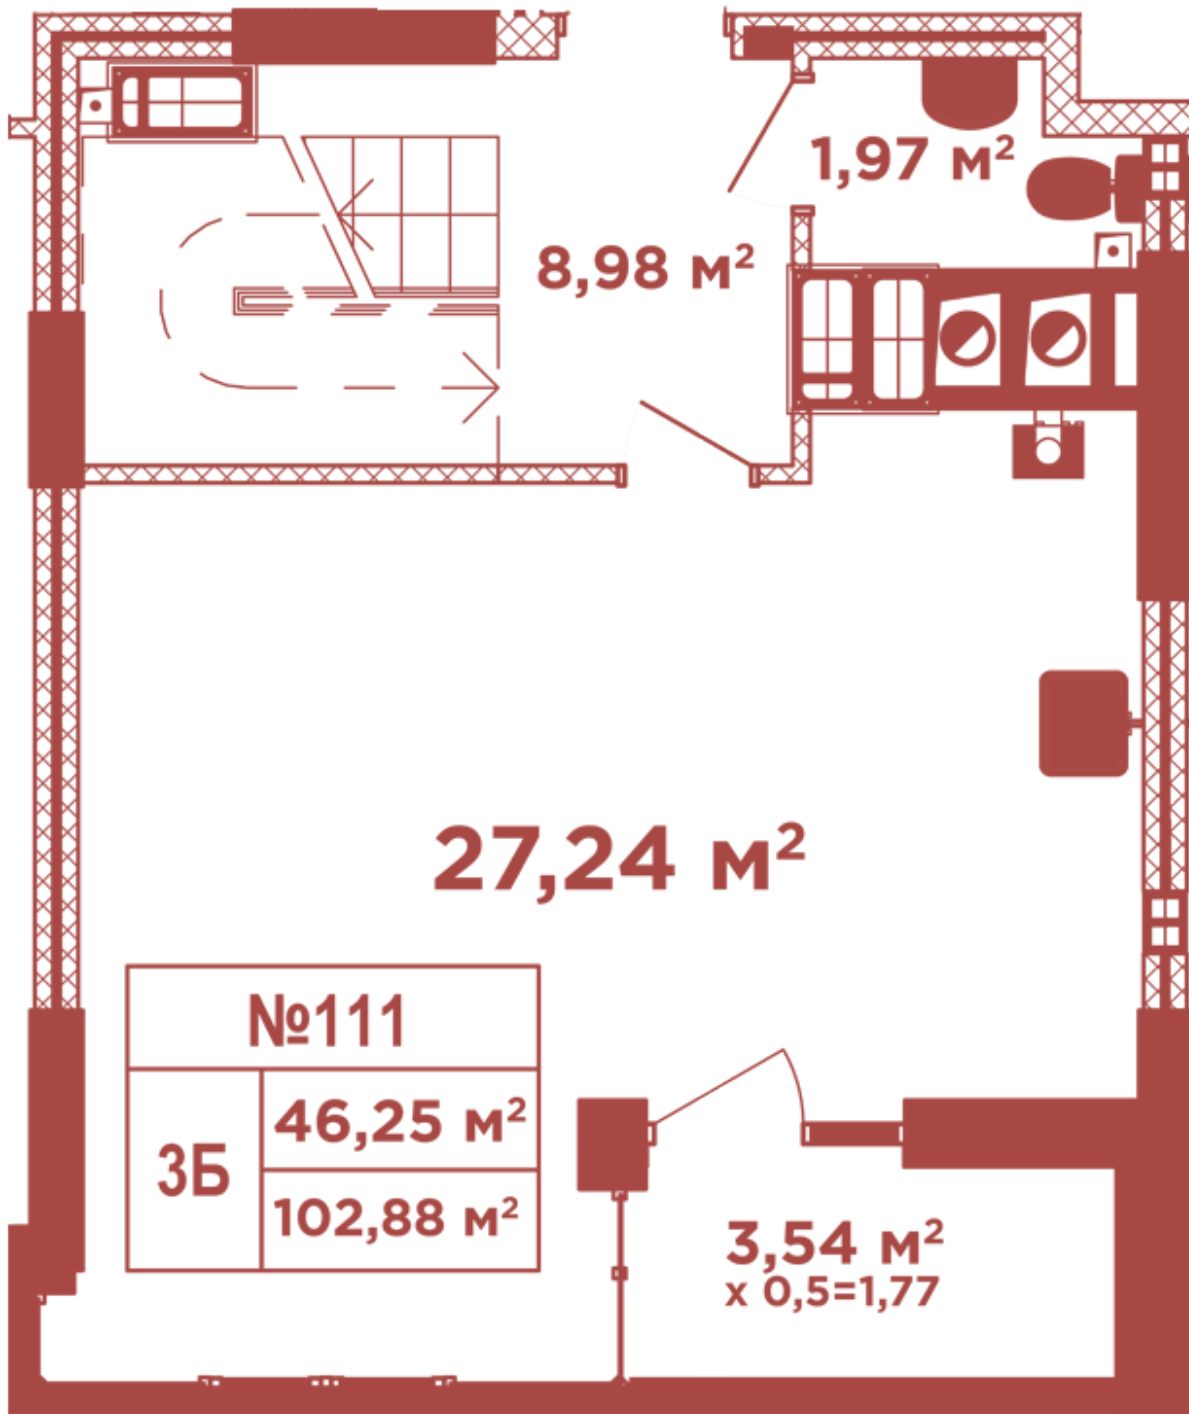

ЖК "Crystal Avenue"

crystal-avenue.com.ua

096 023 03 10

**Планування 3 кімнатної квартири в будинку на вул.
Кришталева, 1-А — №16.7**

Тип планування: №16.7

Будинок Кришталева, 1-а
3 кімнатна, 16-17 Поверх

Характеристики

Загальна площа: 102.88 м²

Житлова площа: 46.25 м²

Площа кухні: 27.24 м²