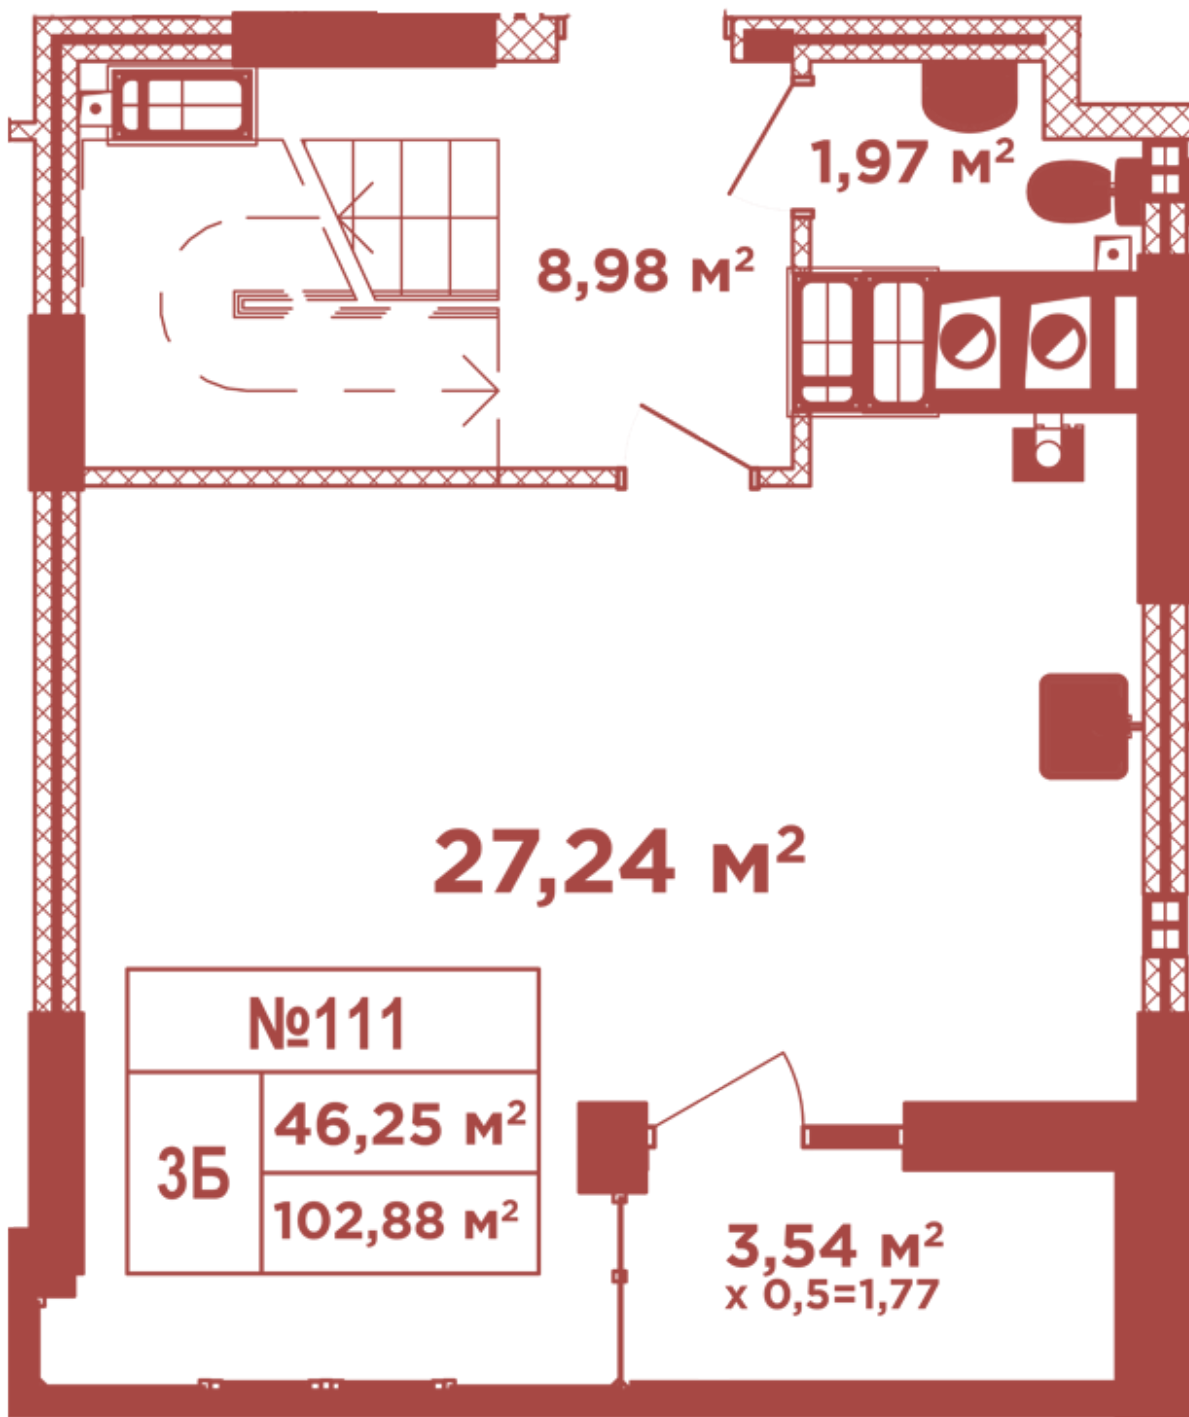

ЖК "Crystal Avenue"

crystal-avenue.com.ua

096 023 03 10

**Планування 3 кімнатної квартири в будинку на вул.
Кришталева, 1-А — №16.7**

Тип планування: №16.7

Будинок Кришталева, 1-а
3 кімнатна, 16-17 Поверх

Характеристики

Загальна площа: 102.88 м²

Житлова площа: 46.25 м²

Площа кухні: 27.24 м²