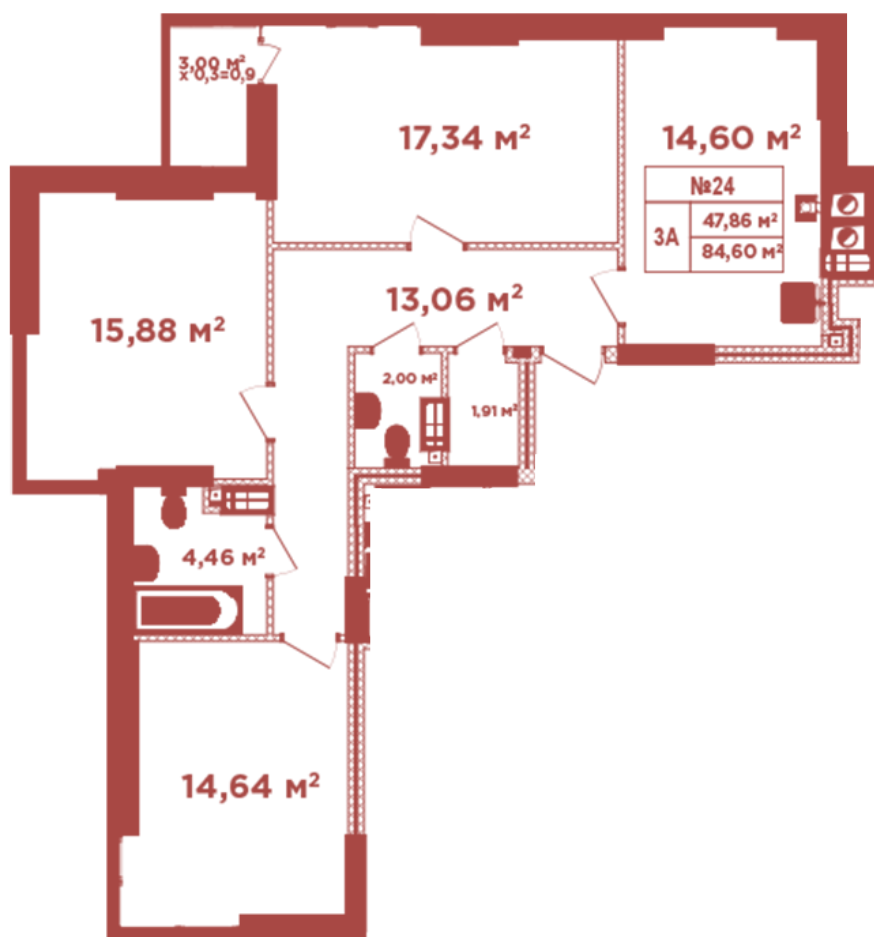

ЖК "Crystal Avenue"

crystal-avenue.com.ua

096 023 03 10

Планування 3 кімнатної квартири в будинку на вул. Кришталева, 1-А — №5.8

Тип планування: №5.8

Будинок Кришталева, 1-а

3 кімнатна, 5, 6, 9, 10, 13, 14 Поверх

Характеристики

Загальна площа: 84.6 м²

Житлова площа: 47.86 м²

Площа кухні: 14.6 м²