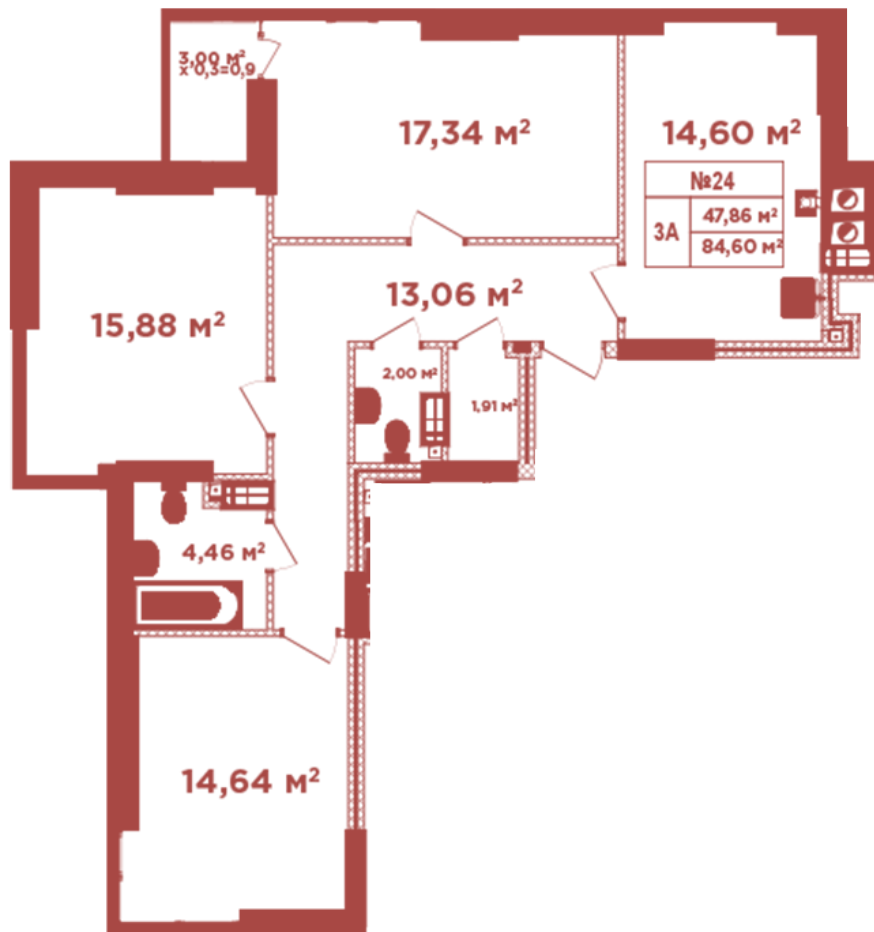

ЖК "Crystal Avenue"

crystal-avenue.com.ua

096 023 03 10

Планування 3 кімнатної квартири в будинку на вул. Кришталева, 1-А — №5.8

Тип планування: №5.8

Будинок Кришталева, 1-а

3 кімнатна, 5, 6, 9, 10, 13, 14 Поверх

Характеристики

Загальна площа: 84.6 м²

Житлова площа: 47.86 м²

Площа кухні: 14.6 м²