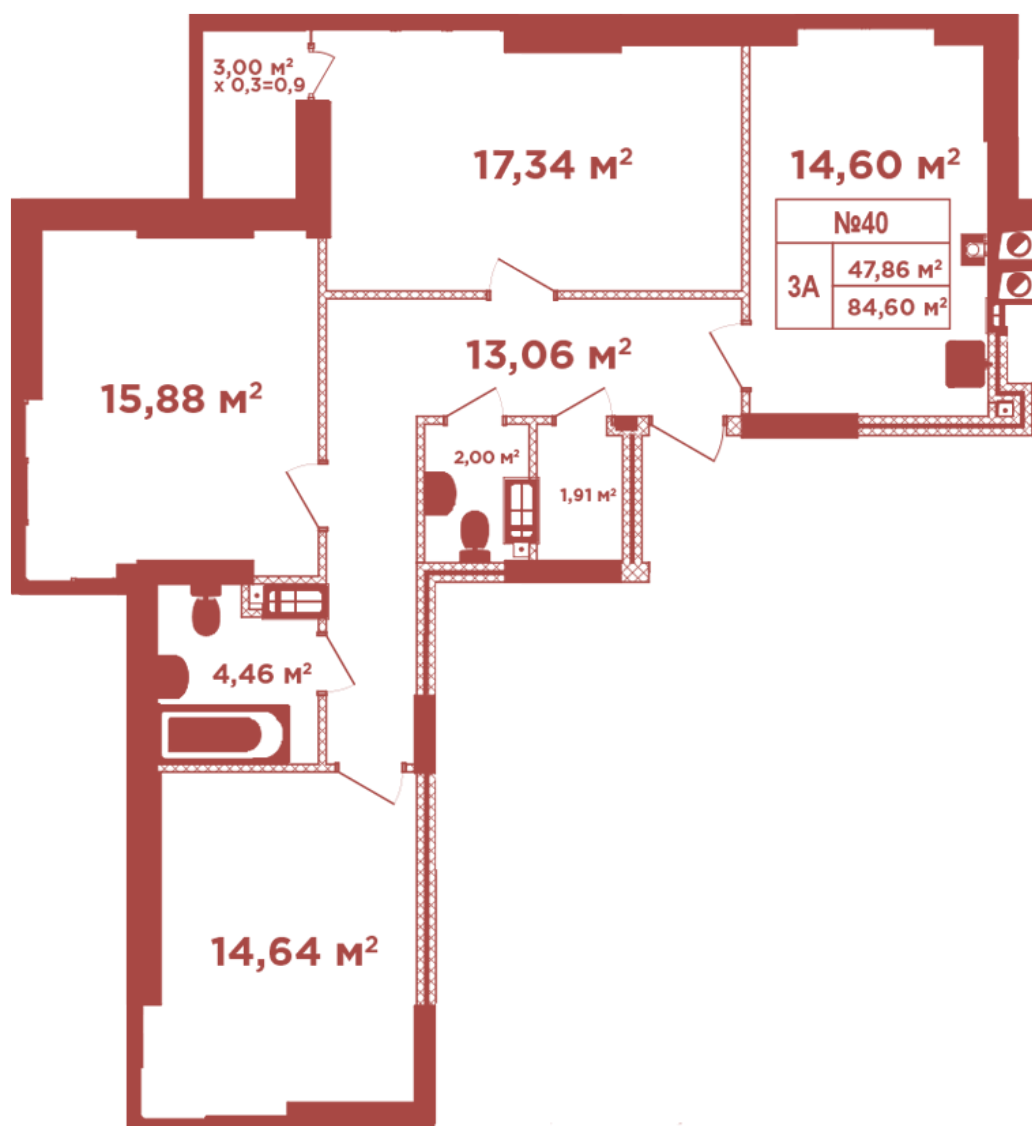

ЖК "Crystal Avenue"

crystal-avenue.com.ua

096 023 03 10

Планування 3 кімнатної квартири в будинку на вул. Кришталева, 1-А — №7.8

Тип планування: №7.8

Будинок Кришталева, 1-а
3 кімнатна, 7, 11, 15 Поверх

Характеристики

Загальна площа: 84.6 м²

Житлова площа: 47.86 м²

Площа кухні: 14.6 м²