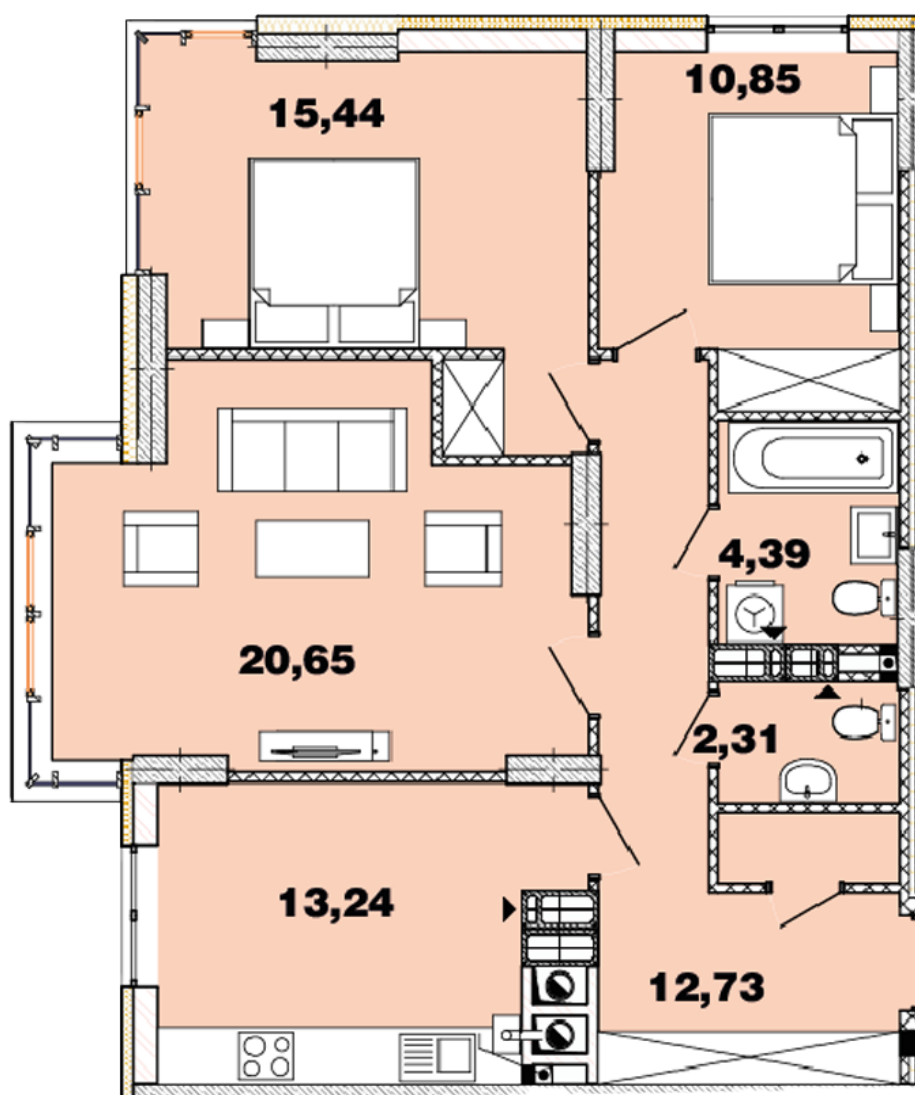

ЖК "Crystal Avenue"

crystal-avenue.com.ua

096 023 03 10

Планування 3 кімнатної квартири в будинку на вул.
Кришталева, 1-Б – №12.1

Тип планування: №12.1

Будинок Кришталева, 1-б
3 кімнатна, 12-15 Поверх

Характеристики

Загальна площа: 80.66 м²

Житлова площа: 46.94 м²

Площа кухні: 13.24 м²