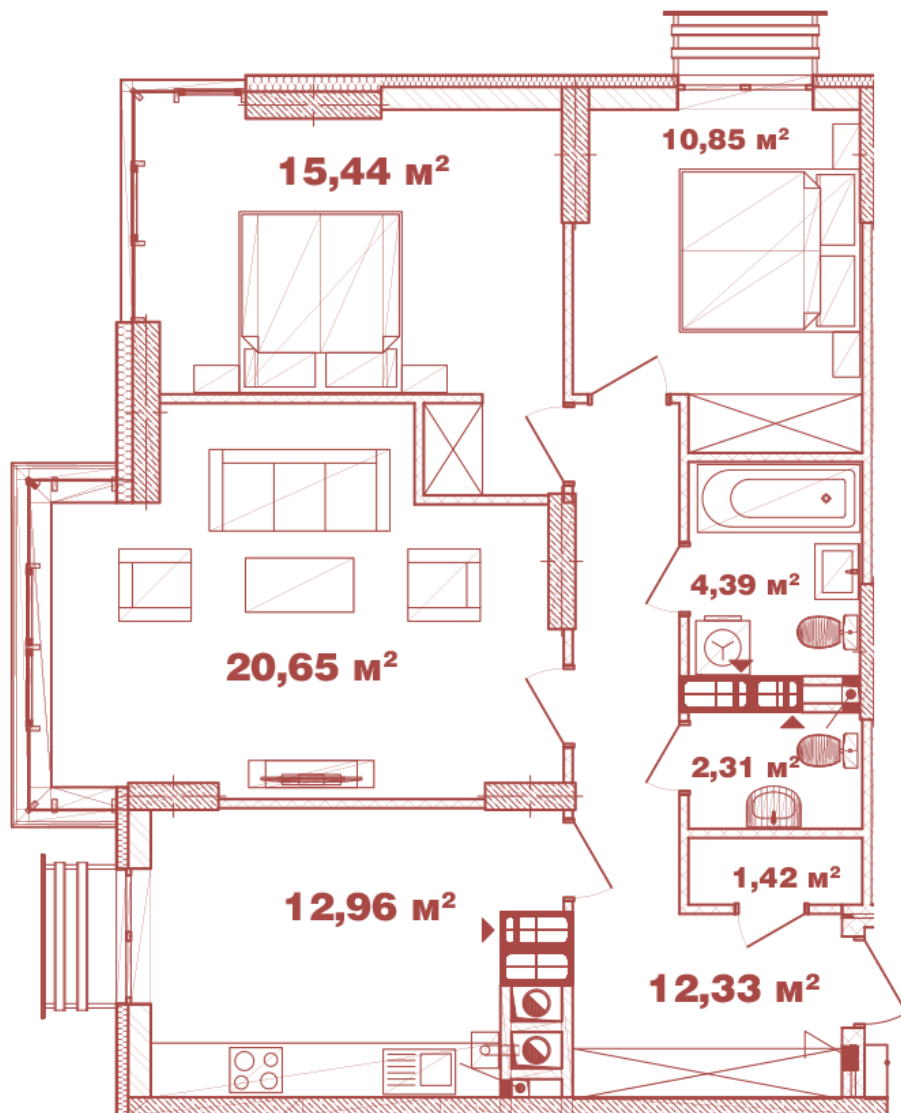

ЖК "Crystal Avenue"

crystal-avenue.com.ua

0444992503

0676629134

Планировка 3 комнатной квартиры в доме на ул. Крышталева, 1 – №13.1

Тип планировки: №13.1

Дом Крышталева, 1
3 комнатная, 13-15 Этаж

Характеристики

Общая площадь: 80.35 м²

Жилая площадь: 46.94 м²

Площадь кухни: 12.96 м²