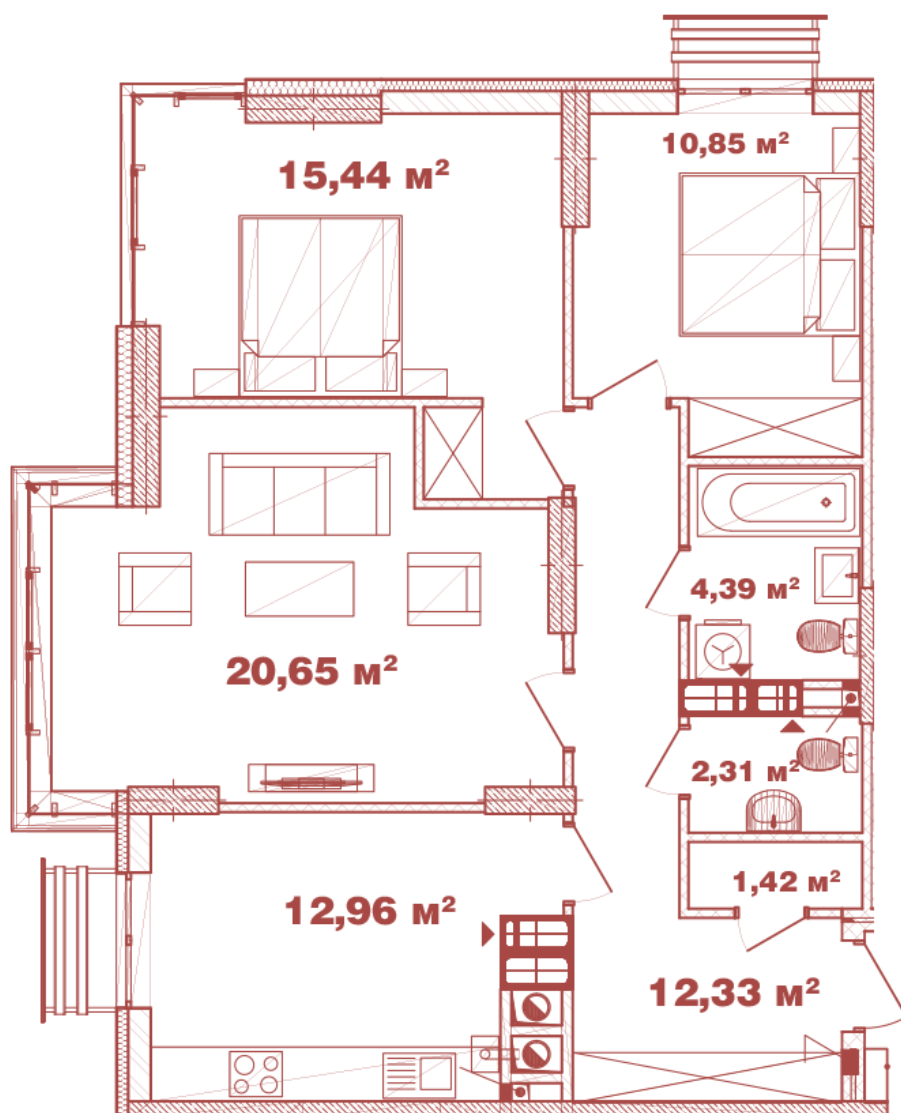

ЖК "Crystal Avenue"

crystal-avenue.com.ua

096 023 03 10

Планування 3 кімнатної квартири в будинку на вул. Кришталева, 1 – №13.1

Тип планування: №13.1

Будинок Кришталева, 1
3 кімнатна, 13-15 Поверх

Характеристики

Загальна площа: 80.35 м²

Житлова площа: 46.94 м²

Площа кухні: 12.96 м²