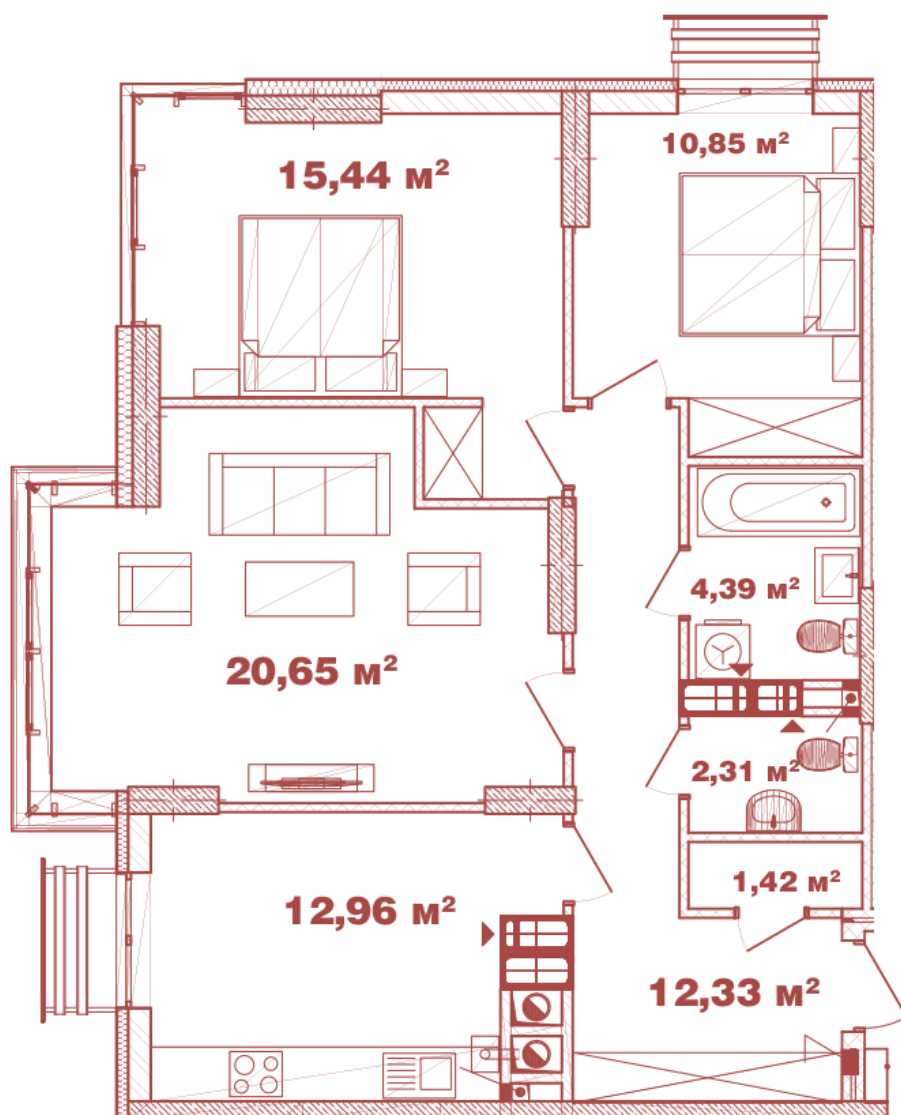

ЖК "Crystal Avenue"

crystal-avenue.com.ua

096 023 03 10

Планування 3 кімнатної квартири в будинку на вул. Кришталева, 1 – №13.1

Тип планування: №13.1

Будинок Кришталева, 1
3 кімнатна, 13-15 Поверх

Характеристики

Загальна площа: 80.35 м²

Житлова площа: 46.94 м²

Площа кухні: 12.96 м²